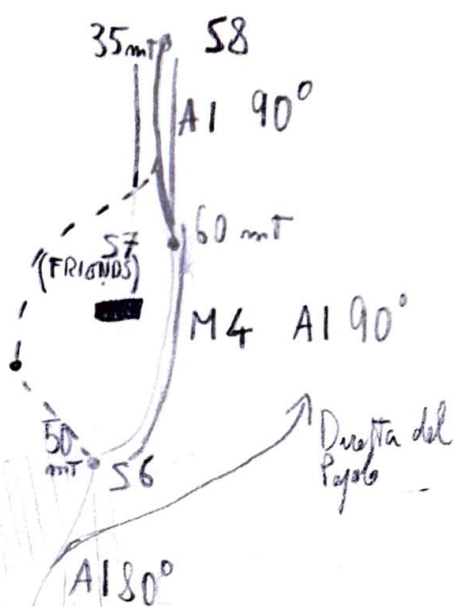

# PIZZO BADILE

Parate Est

"Ext Combo"  
(Start "Diretta del Popolo", link diretto,  
EXIT "Corti-Battaglia")

4.12.2024

SIMONE PORTA

GIACOMO MAURI

560 mT (360+200)  
 M7+/8  
 Cams 2x 0,1-3  
 1x 4  
 Nuts 5-11, Peckers  
 Chiodi

--- ORIGINALE  
CORTI-BATTAGLIA

P -> CHIODI  
 A -> SPONTONE  
 N -> NUTS

CANALE DEL CENGALO

CRESTA EST