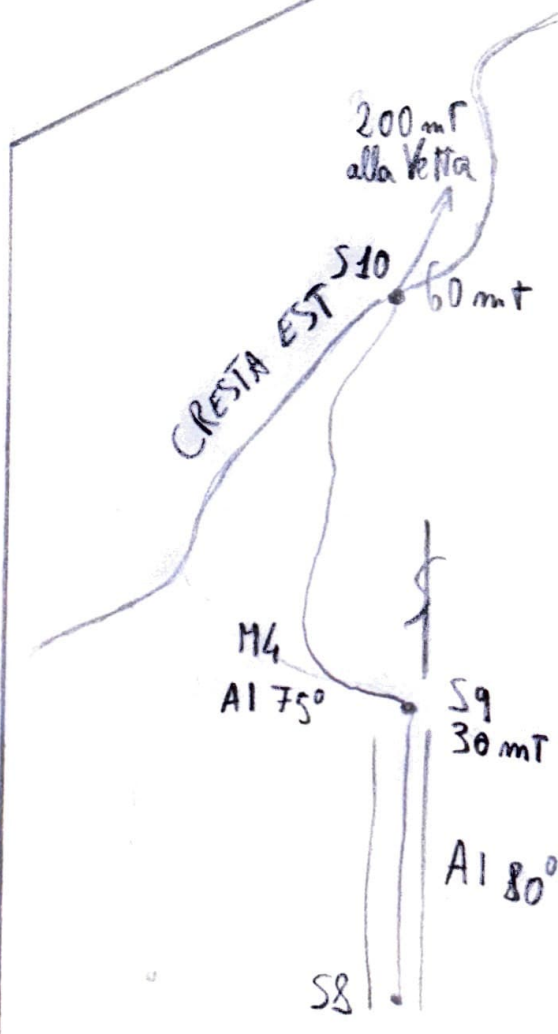

# PIZZO BADILE

Parate Est

"Ext Combo"  
(Start "Diretta del Popolo", link diretto,  
EXIT "Corti-Battaglia")

4.12.2024

SIMONE PORTA

GIACOMO MAURI

560 mT (360+200)  
 M7+/8  
 Cams 2x 0,1-3  
 1x 4  
 Nuts 5-11, Peckers  
 Chiodi

--- ORIGINALE  
CORTI-BATTAGLIA

P -> CHIODI  
 A -> SPONTONE  
 N -> NUTS

CANALE DEL CENGALO

CRESTA EST