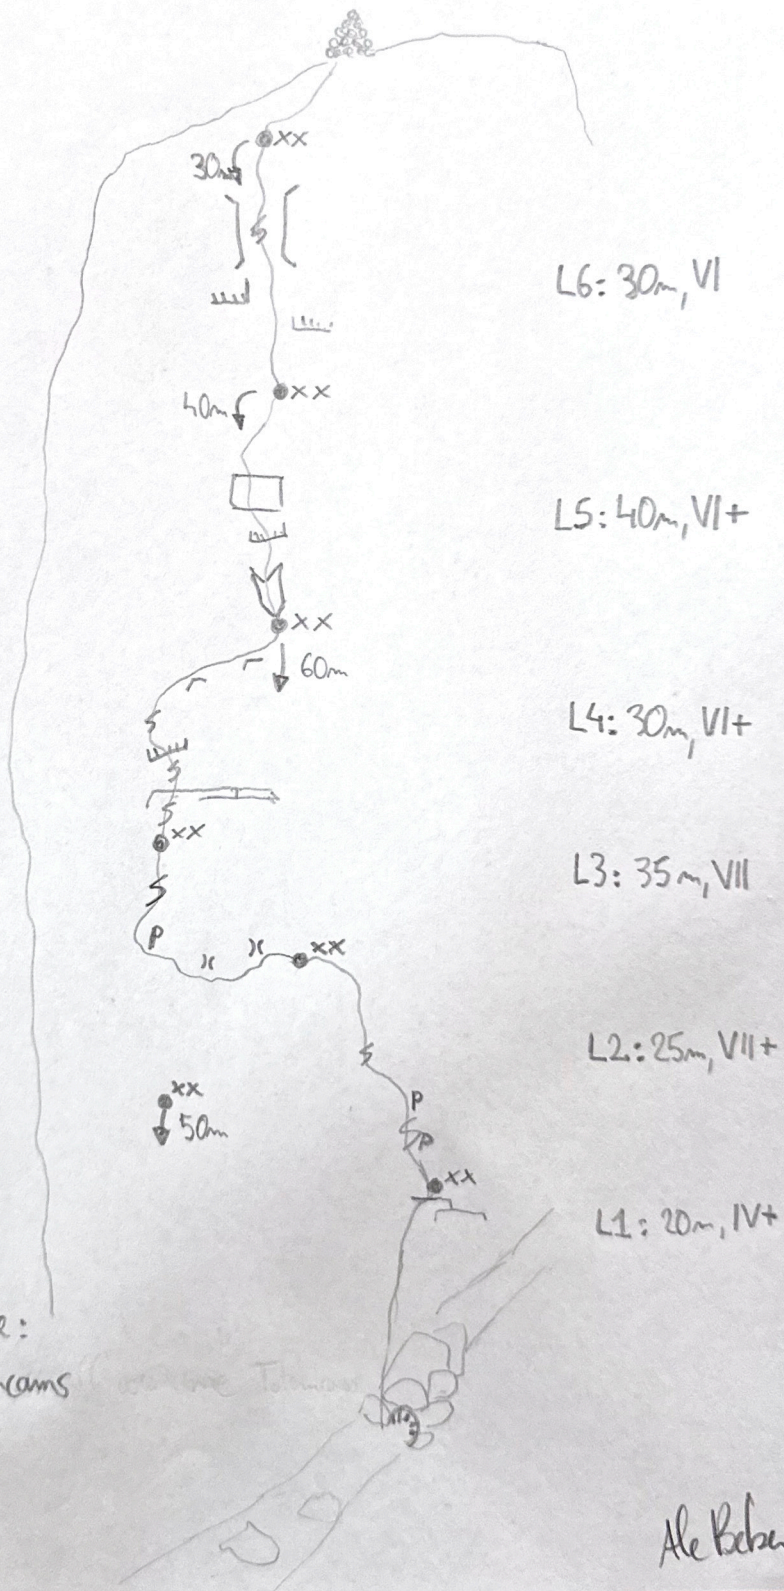

# "EY SBIGHÉZ"

Parcete Nord-Est del Sass dales Nü  
190m, VII+

Aperta da A. Bau, A. Beber, H. Porana il 29-30 Agosto 2024

Un grande grazie  
alla famiglia Apratore  
per la calorosa accoglienza  
al Rif Kostmece!