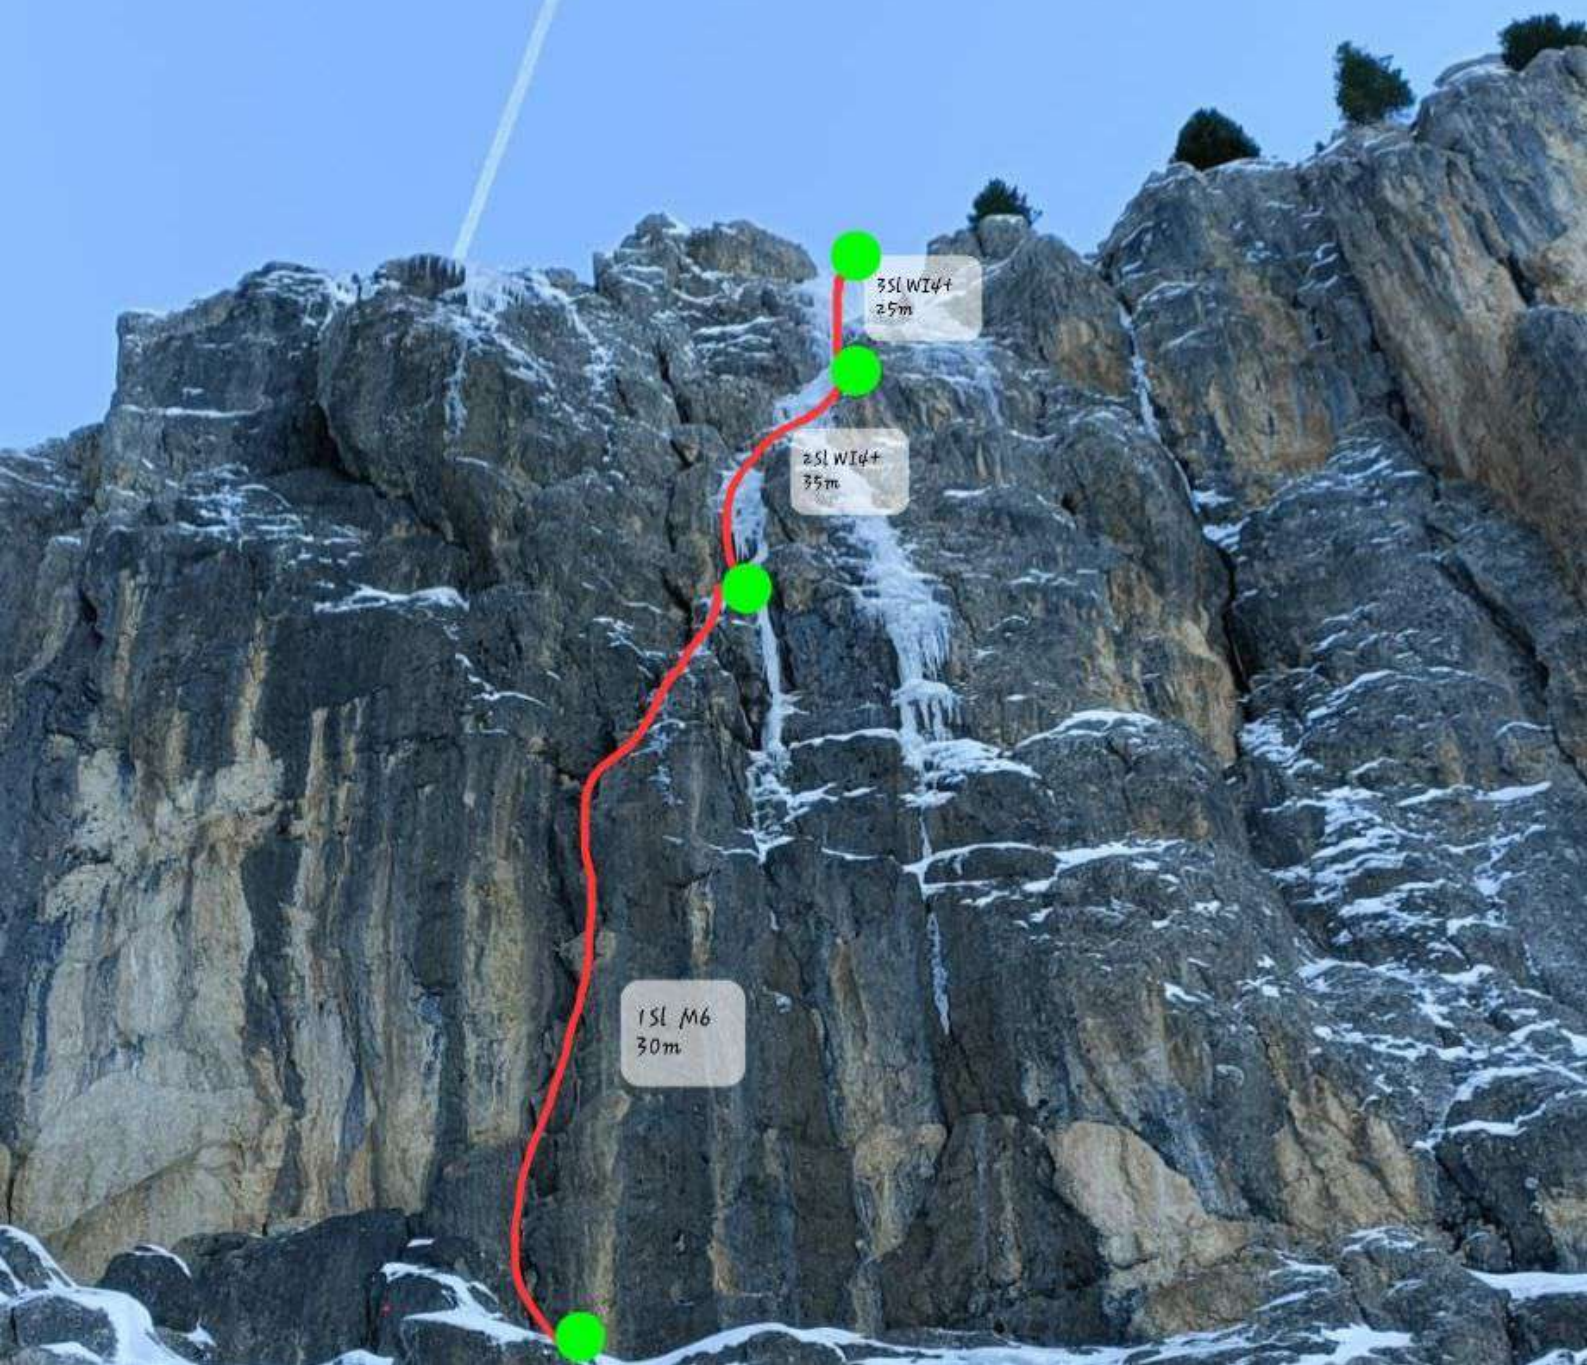

Mëisules dola Bïsces
"Alpinewelten Route"
M6/WI4+

Rolando Varesco e
Martin Sölva
18.12.2023

1Sl M6
30m

2Sl WI4+
35m

3Sl WI4+
25m