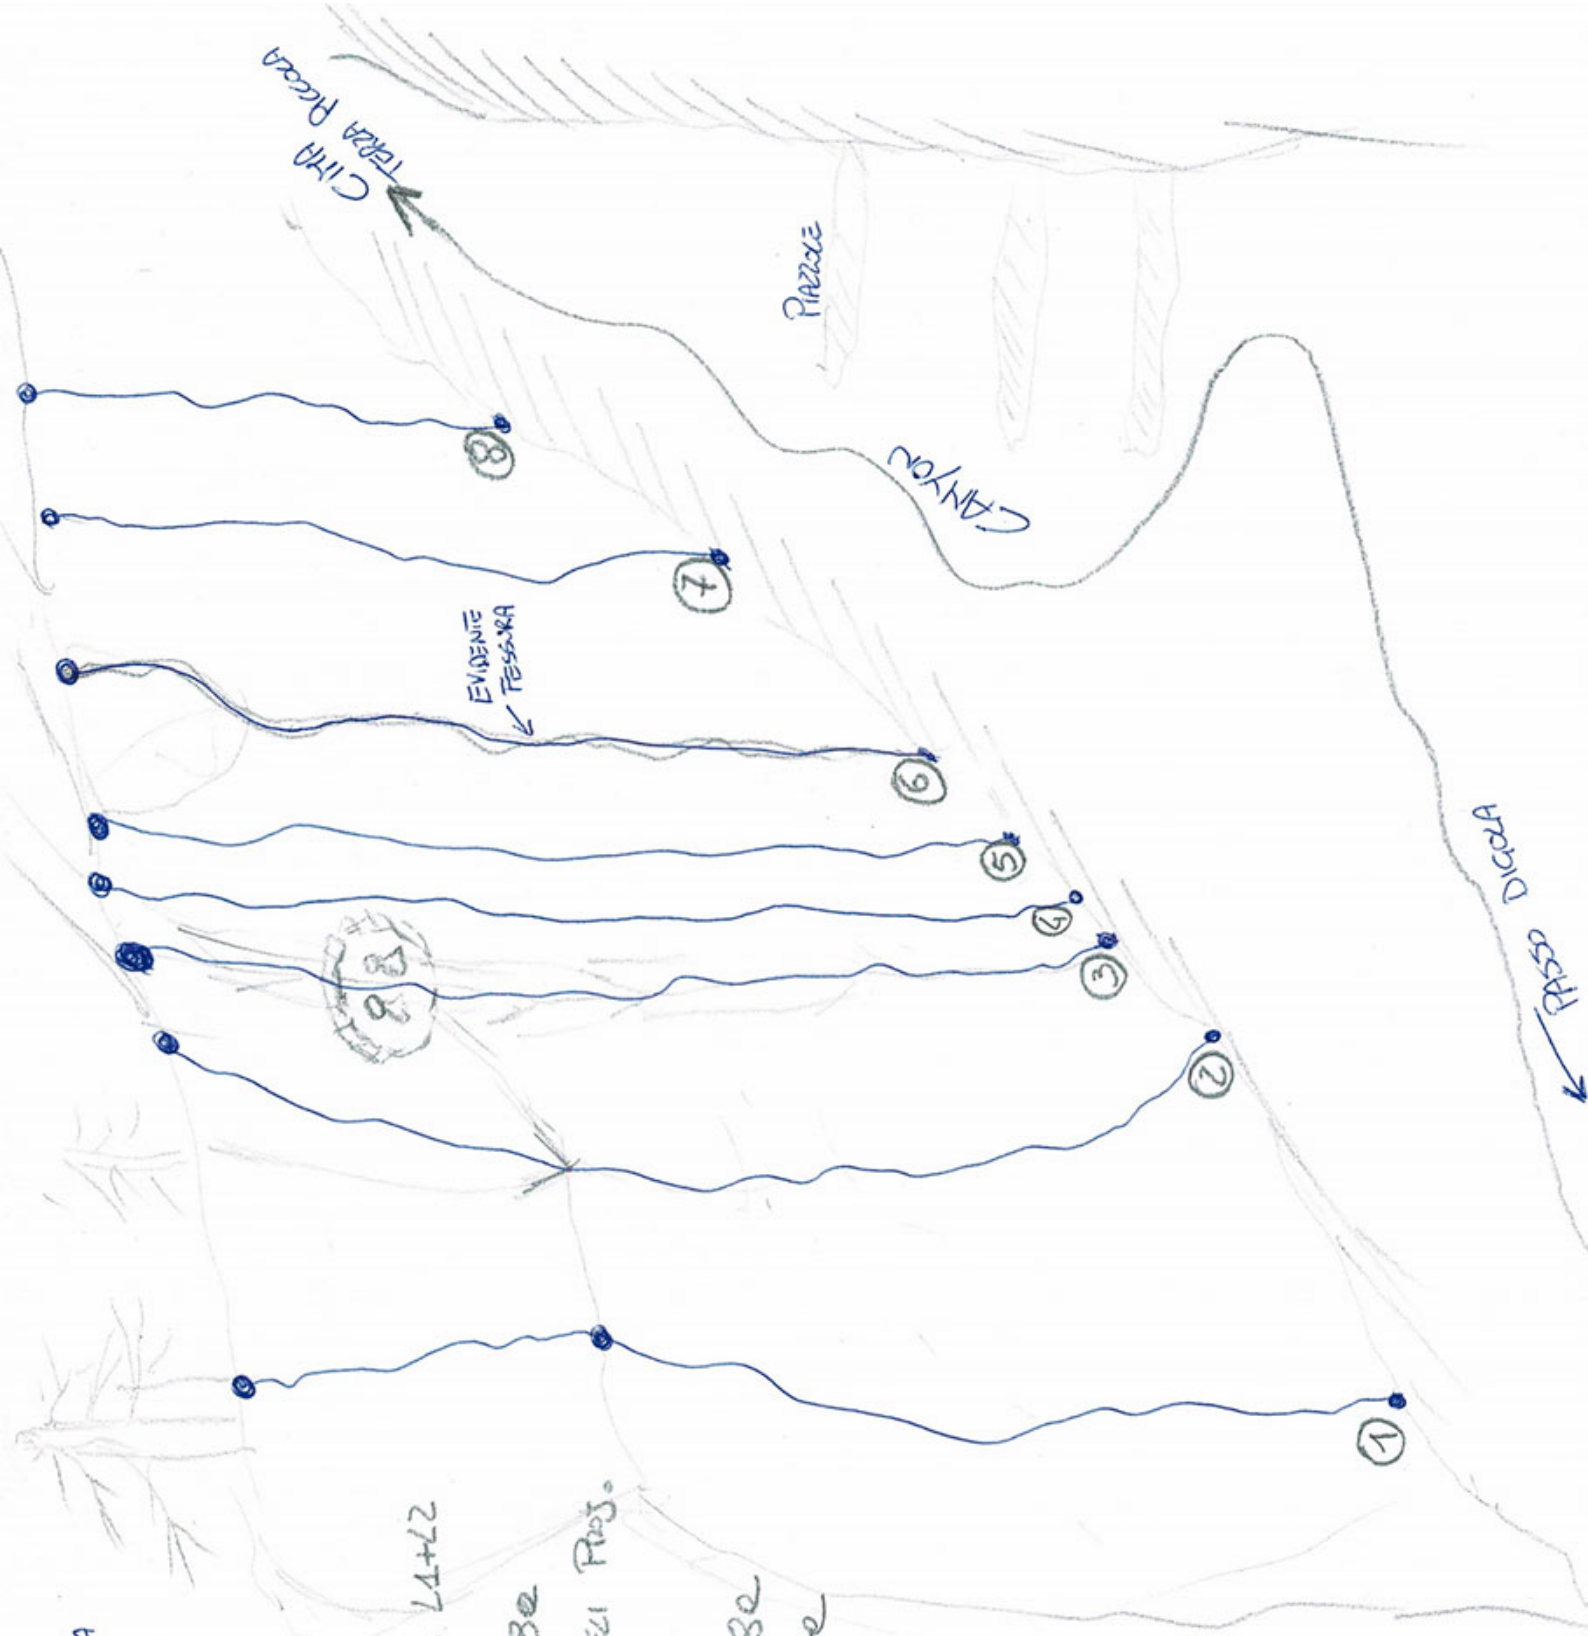

FALSA DELLA DIGOLA
1950m

TERZA PICCOLA

VAL CORNELIO

- ① SEMBRA FÀCIL PRO L1+L2
- ② A CHIAPPE STRETTE 8e
- ③ LA CASA DEGLI ANGELI PROJ.
- ④ STORM PROJ.
- ⑤ LEGGE DI HOOK 8e
- ⑥ DIGOLA STYLE 7e
- ⑦ IPA 7b
- ⑧ SIBERIAN 7b

FALESIA
DIGOLA
TERZA PICCOLA

CADON BELLA
DIGOLA

FORCELLA
DIGOLA

CASERA DIGOLA
CAMPOLONGO

TERZA PICCOLA

FALESIA