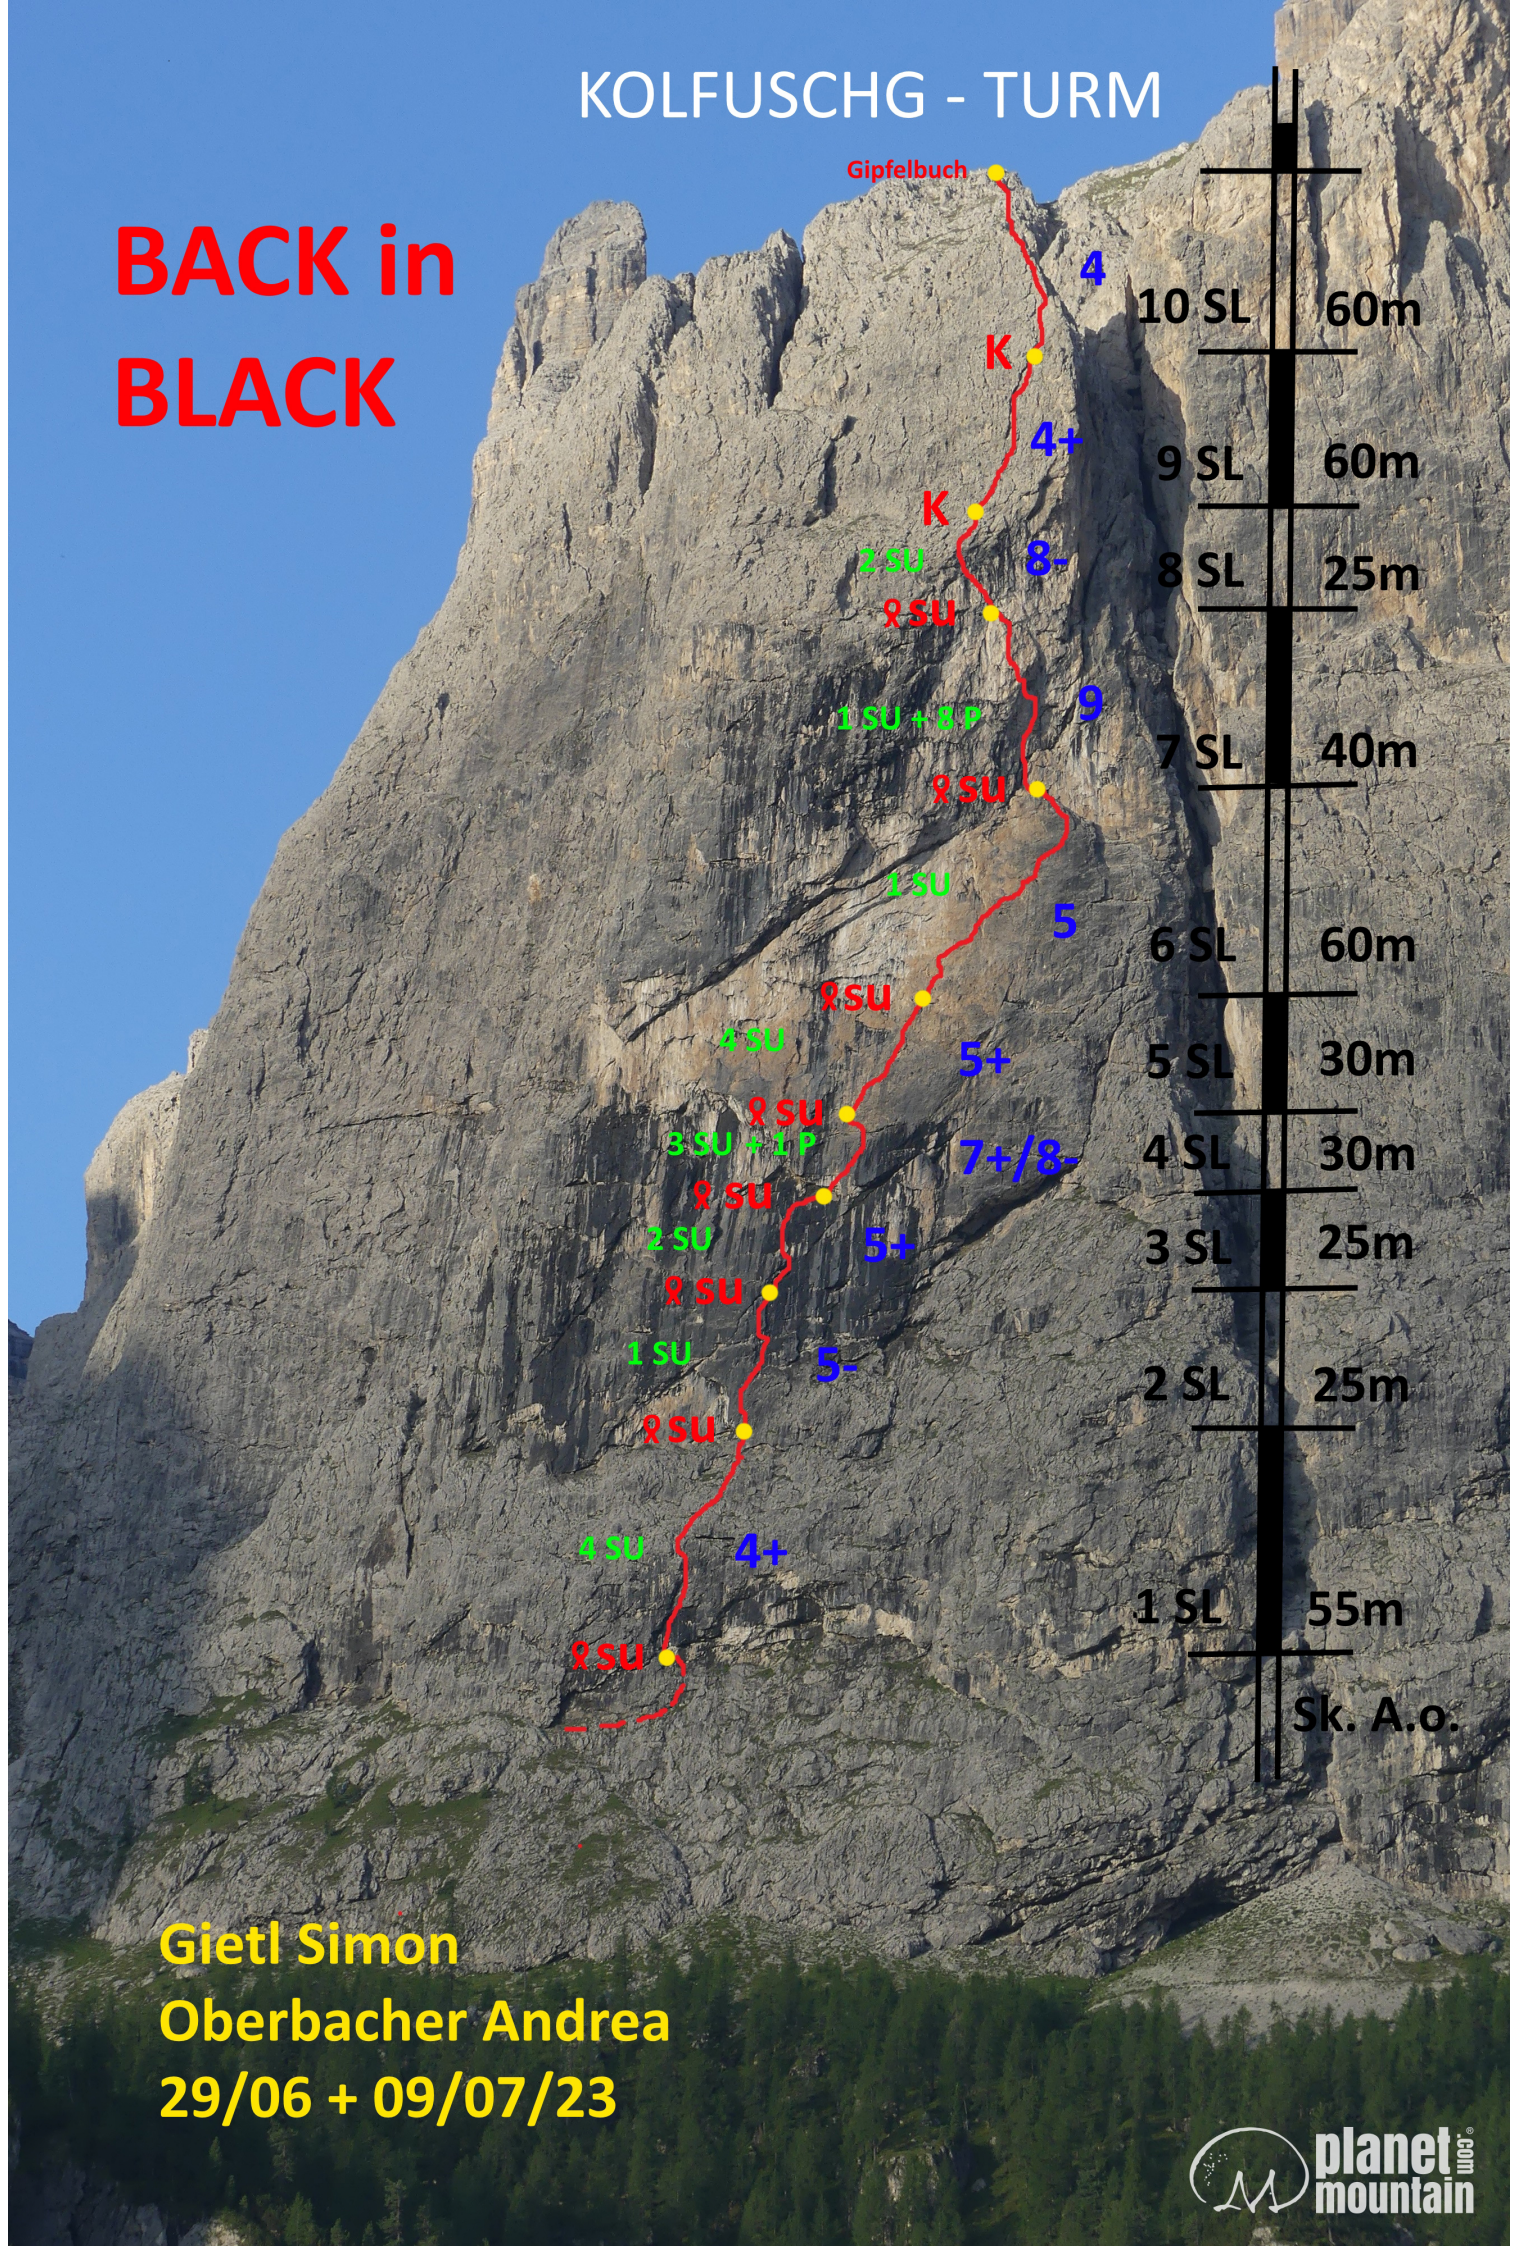

KOLFUSCHG - TURM

**BACK in
BLACK**

Gipfelbuch

4
10 SL 60m

K
4+
9 SL 60m

K
2 SU
8 SL 25m
RSU
8-

1 SU + 8 P
9
7 SL 40m
RSU

1 SU
5
6 SL 60m
RSU

4 SU
5+
5 SL 30m
RSU

3 SU + 1 P
7+ / 8-
4 SL 30m
RSU

2 SU
5+
3 SL 25m
RSU

1 SU
5-
2 SL 25m
RSU

4 SU
4+
1 SL 55m
RSU

Sk. A.o.

**Gietl Simon
Oberbacher Andrea
29/06 + 09/07/23**