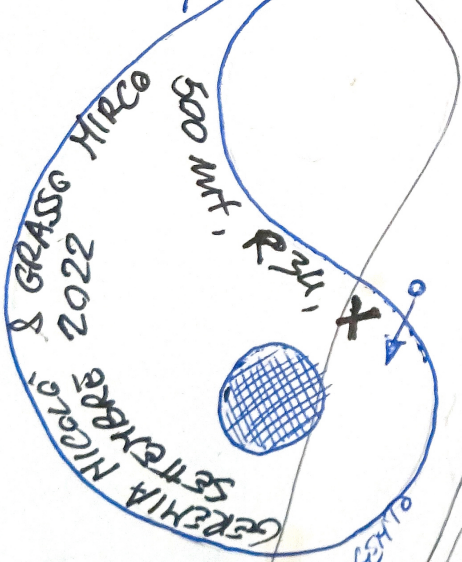

IL MURO VERTICALE A BUCHI

L13 VIII- 40 mt  
OPLA, CHUCK TRAVERSE

L12 VIII/4 30 mt  
SALTA CHIODINO

L11, X- 35 mt  
MUR DE CEUZE

L10 VIII+ 25 mt  
GOD SAVE #1 BD

L9, VIII, 45 mt  
CORN FLAKES

L8, IX, 30 mt  
ALE' OP, CLESSIDROM

L7, VIII 25 mt  
LA PORTA ALLA PERFEZIONE

L6 VI+ 60 mt

L5 VI+ 60 mt

L4 IV 35 mt

L3 V+ 30 mt

L2 VI 40 mt

L1 V 45 mt

MATERIALE UTILE  
NDA, FRENH RADDOPPIARE GIALLO & ROSSO CON CAMALOT  
TRICAN, NERO X PENULTIMO TIRG (FACOLTATIVO)

BARBARI NEL TAO

CHE NOTTE  
PLACHE ARGENTO

3 DIEDRI