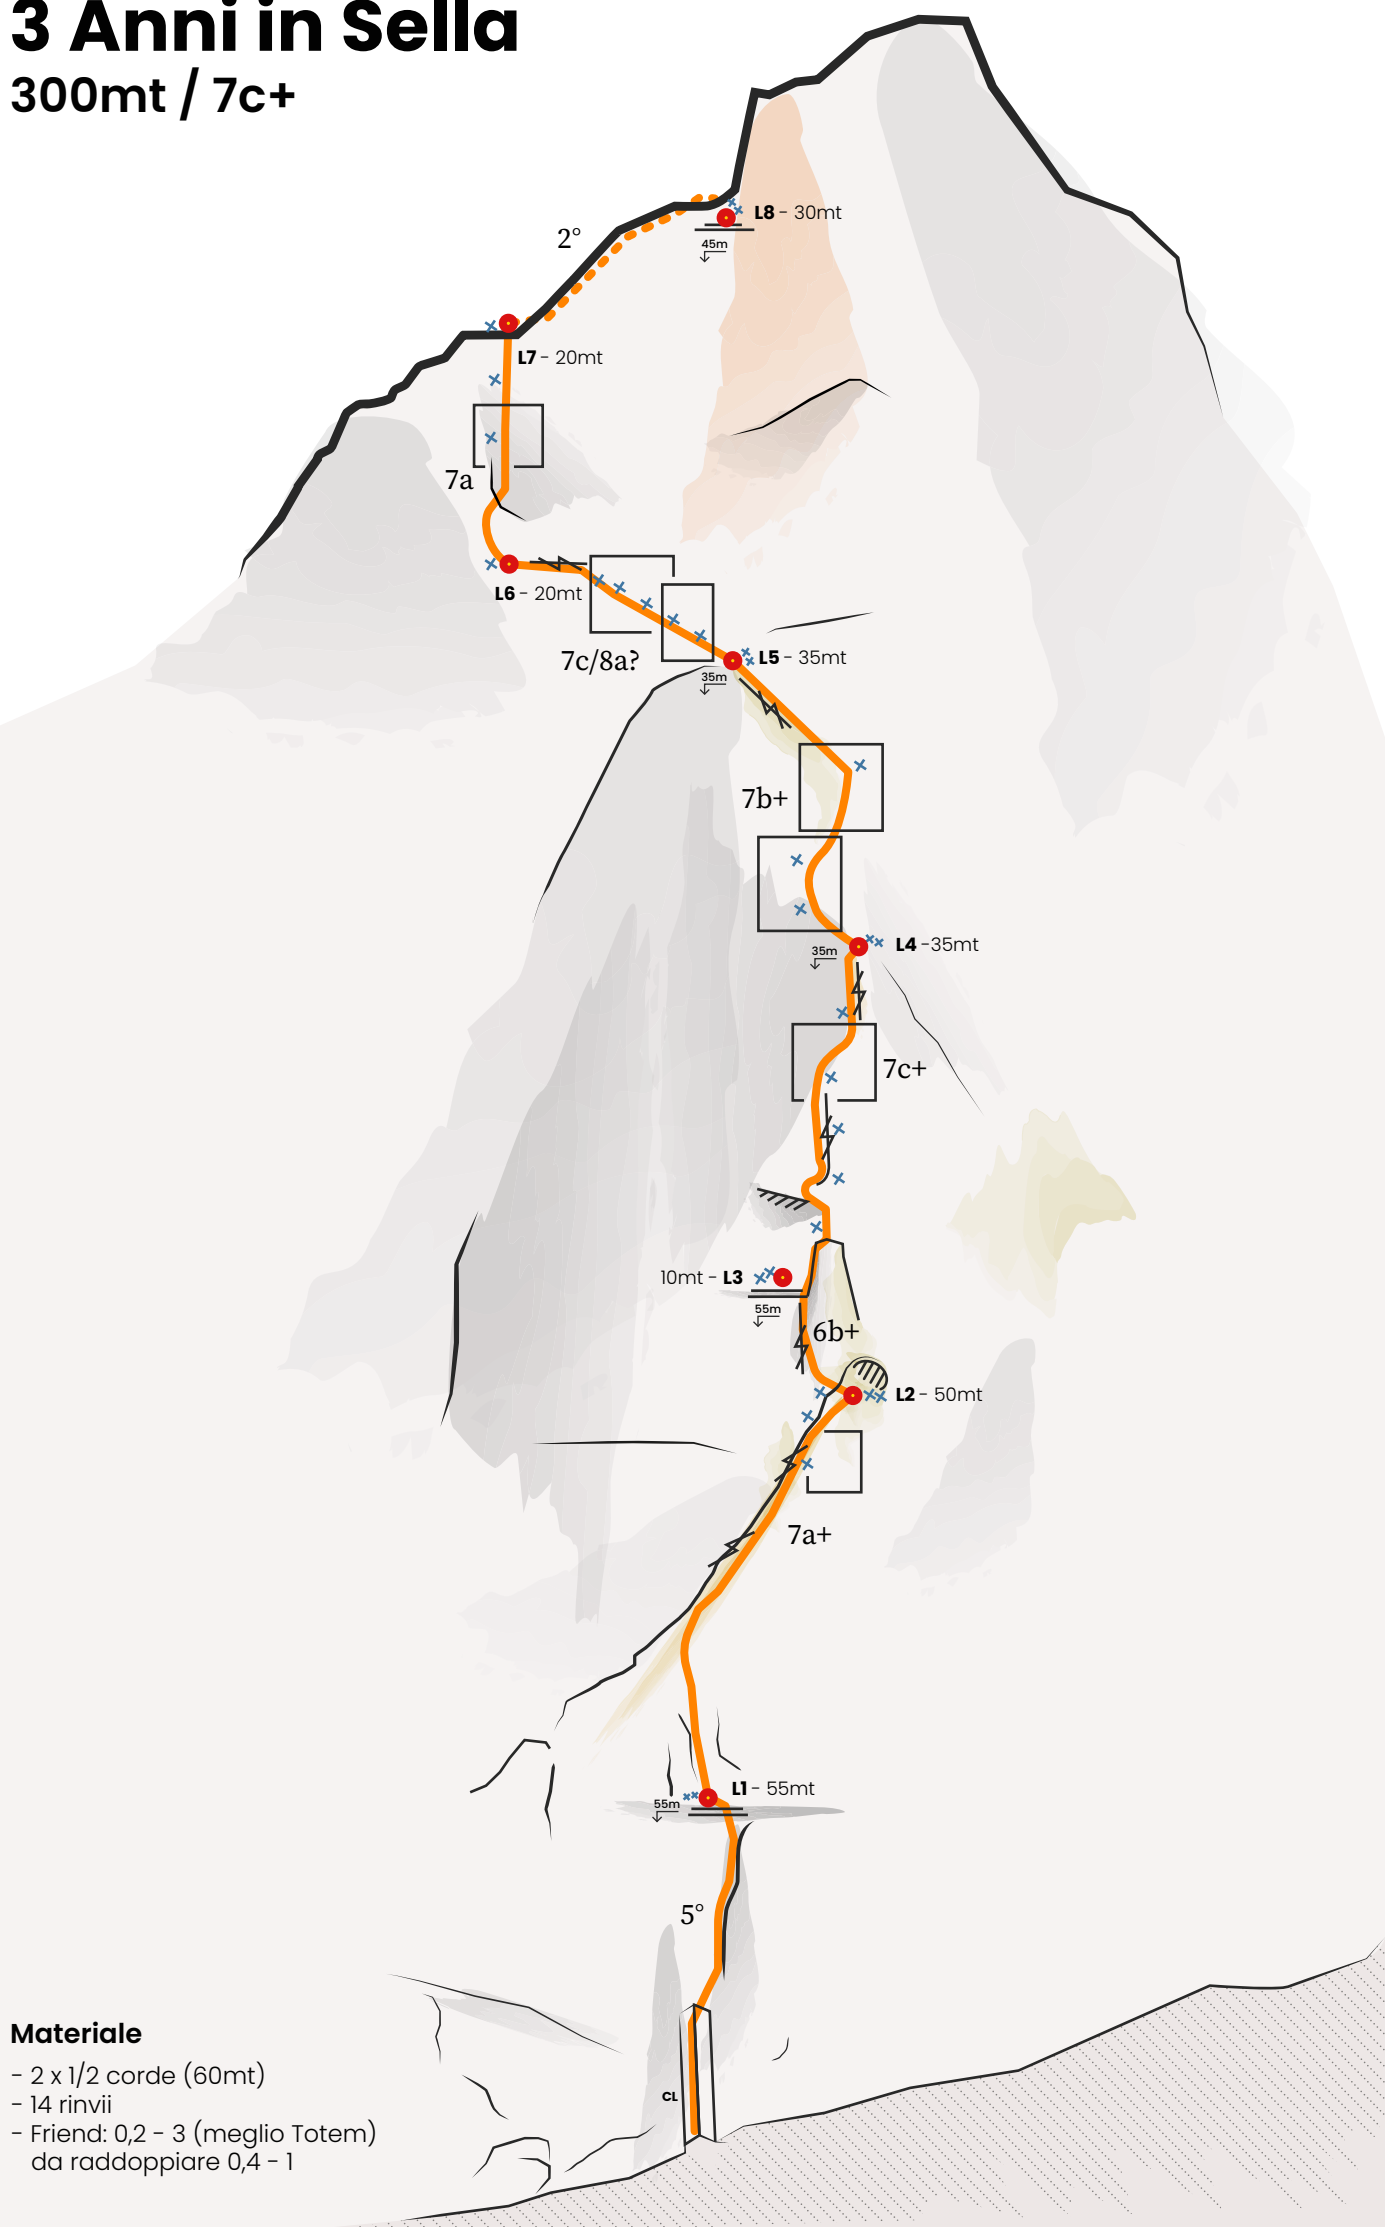

# 3 Anni in Sella

300mt / 7c+

## Materiale

- 2 x 1/2 corde (60mt)
- 14 rinvii
- Friend: 0,2 - 3 (meglio Totem)
- da raddoppiare 0,4 - 1