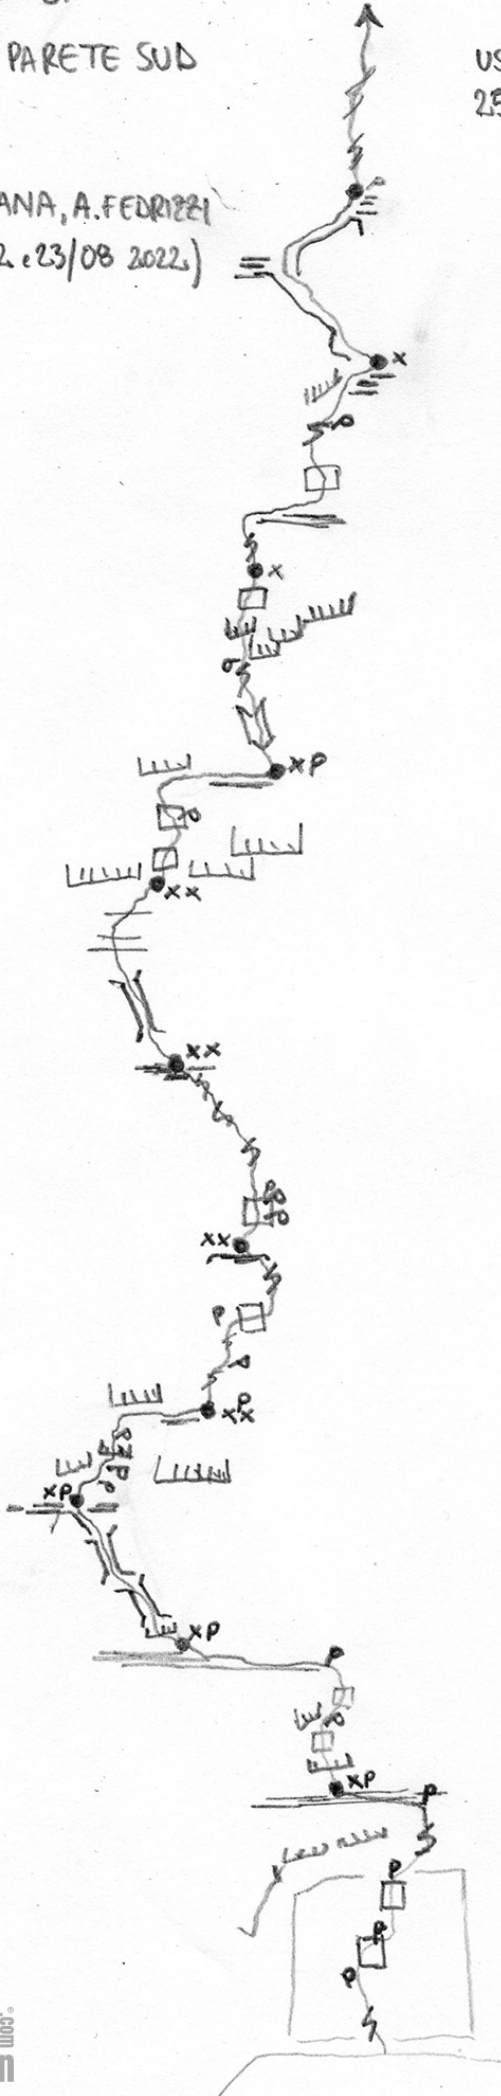

"CAPUT MUNDI"

CIMA ROITA - PARETE SUD

360m, 7°

A. BEBER, M. PAVANA, A. FEDRIZZI

IN 3gg. (08/6 + 22 e 23/08 2022)

USCITA IN COMUNE CON LE ALTRE VIE,
250m (4°) FINO IN VETTA A CIMA ROITA

L11: 40m, 4°+

L10: 35m, 6°, 1ch. + 1mit

L9: 30m, 6°, 1ch.

L8: 25m, 6°, 1ch.

L7: 40m, 4°+

L6: 45m, 6°, 3ch

L5: 25m, 7°, 2ch

L4: 20m, 7°, 3ch

L3: 30m, 4°+

L2: 35m, 6°, 2ch

L1: 35m, 5°+, 4ch