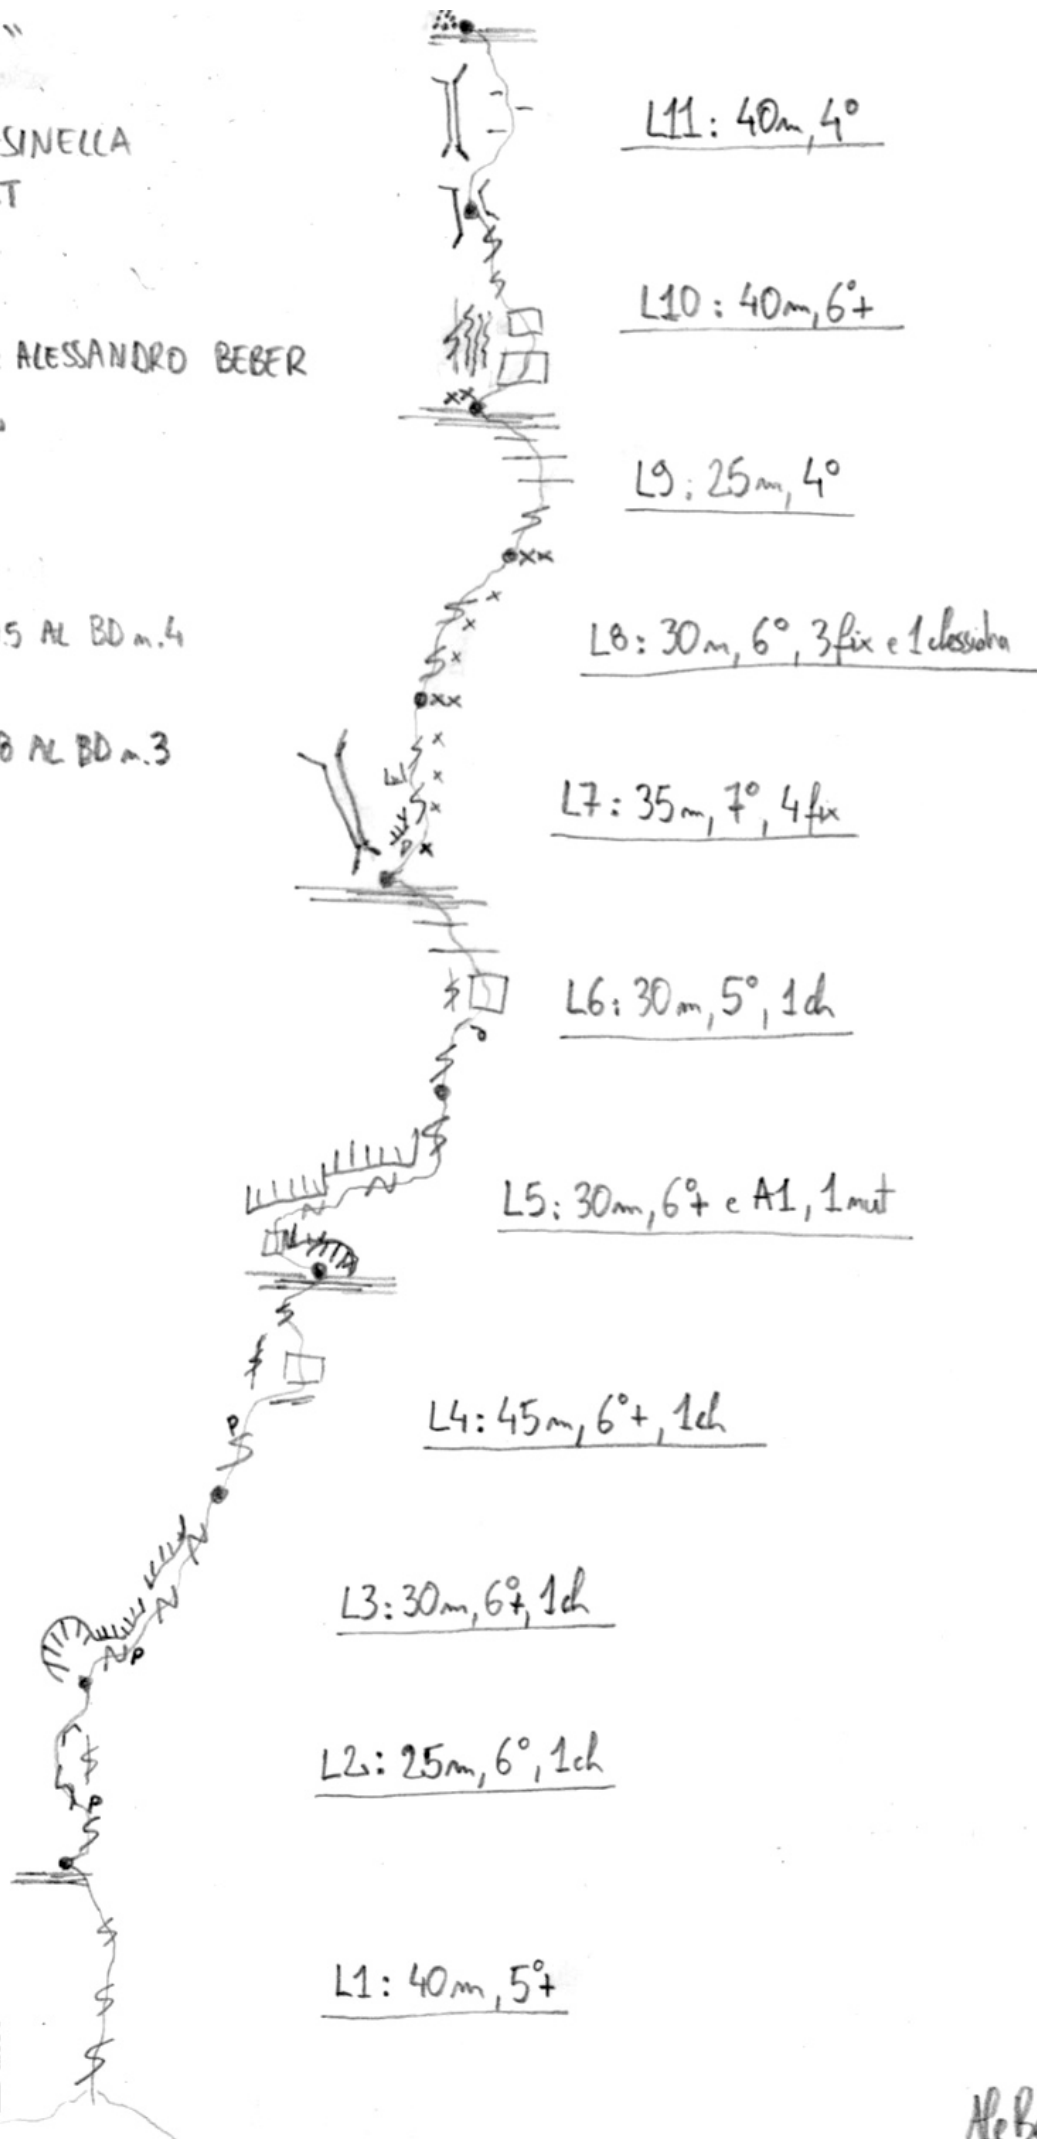

# "HYBRIS"

CASTELLO DI VALLESINELLA

PARETE NORD-EST

370m, 7° e A1

MARCO TIAGANZINI e ALESSANDRO BEBER

il 30/06/2022

## MATERIALE:

1 SERIE DI FRIENDS

DAL NERO TOTEMCAM 0.5 AL BD m.4

+ RADDOPPIARE

DAL GIALLO TOTEMCAM 0.8 AL BD m.3

# CASTELLO DI VALLESINELLA

40M  
IV  
40M  
VI+  
25M  
IV  
30M  
VI+  
35M  
VII  
30M  
V  
30M  
VI+ A1  
45M  
VI+  
30M  
VI+  
25M  
VI  
40M  
V+

**"HYBRIS" 370 m. - VII A1**

ALESSANDRO BEBER - MARCO MAGANZINI 30.06.2022