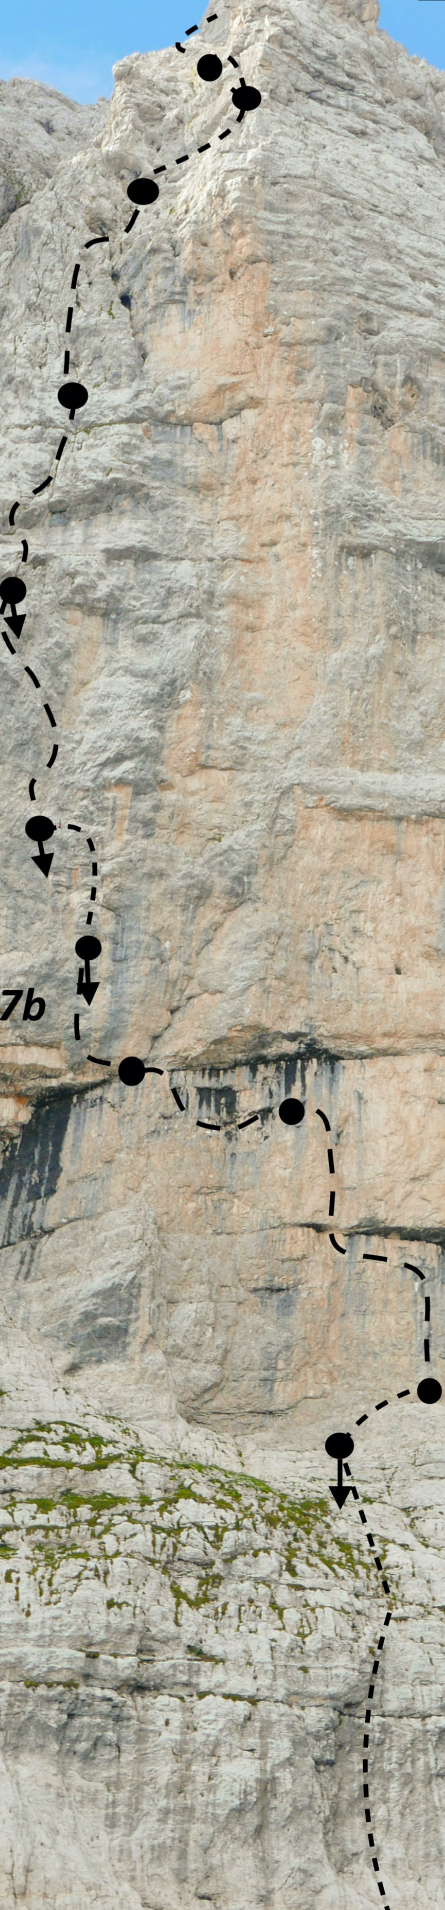

Dos di Dalun 2.688 m. (NORD)

Via "AMICI e POESIA"

450 m. 7b e 4 m. A0

L13 - 25 m. - II

L12 - 55 m. - III

L11 - 25 m. - IV

L10 - 25 m. - III

L9 - 55 m. - V

L8 - 40 m. - 6a+

L7 - 40 m. - 7a+

L6 - 25 m. - 7a+

L5 - 25 m. - A0 e 7b

L4 - 25 m. - 6c

L3 - 40 m. - 6c+

L2 - 20 m. III

L1 - 55 m. VI

di Paolo Baroldi, Emanuele Andreozzi, Roberto Rigotti, Cornella Luca e Gianluca Paoli.

PARTE ALTA DELLA VIA "Amici e Poesia"
da sosta di L6 alla fine sosta di L12.

PAOLO BAROLDI, EMANUELE ANDREOZZI,
ROBERTO RIGOTTI, CORNELIA LUCA & GIANLUCA PAPU.

DOSS di DALUN 2.688 m. (NORD) VIA "AMICI e POESIA"

I° RIPETIZIONE: LUCA CORNELIA
ROBERTO PEDROTTI il 17-07-2022