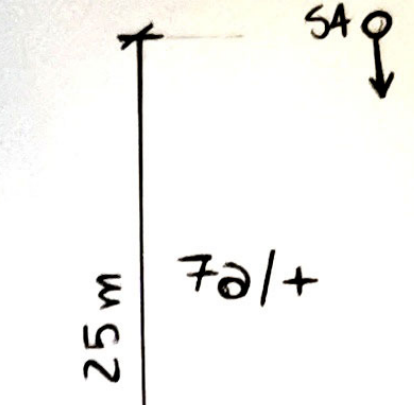

Lo Spigolo delle

P. S. S.
"La vita e' troppo breve
x scalare roccia mediocre"

A breve Targhetto

Presolana Orientale

- ↑ 100m sviluppo
- ↑ 7b+ grado max.
- ↑ 6c/+ grado obb.
- ↑ RS 2+
- ↑ N° ripi

M. Piccardi - D. Anghileri

bellissima
placca a
gocce

TIR
CHIAVE!