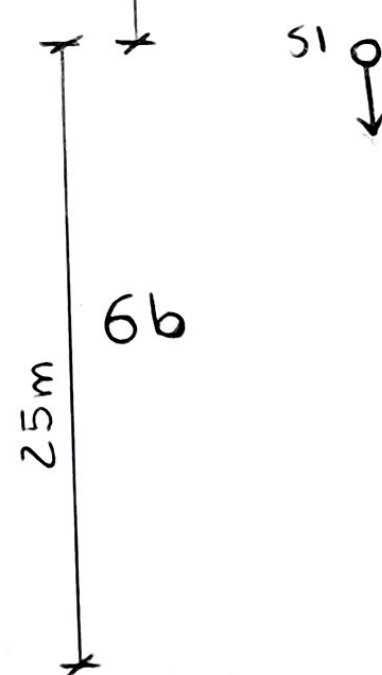

Lo Spigolo delle

P. S. S.
 "La vita e' troppo breve
 x scalare roccia mediocre"

A breve Targhetto

Presolana Orientale

- ↑ 100m sviluppo
- ↑ 7b+ grado max.
- ↑ 6c/+ grado obb.
- ↑ RS 2+
- ↑ N° ripi

M. Piccardi - D. Anghileri

bellissima
 placca a
 gocce

TIR
 CHIAVE!

Garcasse

A. Ghitti - L. Manella
 (11/06/2022)