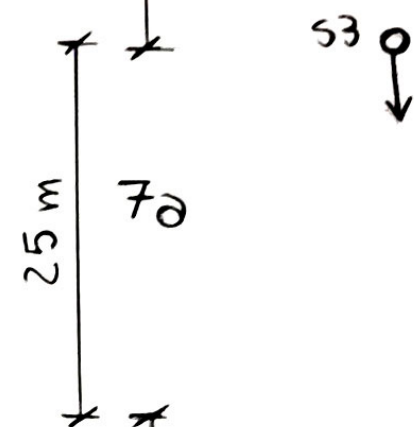

Lo Spigolo delle

P. S. S.
 "La vita e' troppo breve
 x scalare roccia mediocre"

A breve Targhetto

Presolana Orientale

- ↑ 100m sviluppo
- ↑ 7b+ grado max.
- ↑ 6c/+ grado obb.
- ↑ RS 2+
- ↑ N° ripi

M. Piccardi - D. Anghileri

bellissima
 placca a
 gocce

TIR
 CHIAVE!

Garcasse

A. Ghitti - L. Manella
 (11/06/2022)