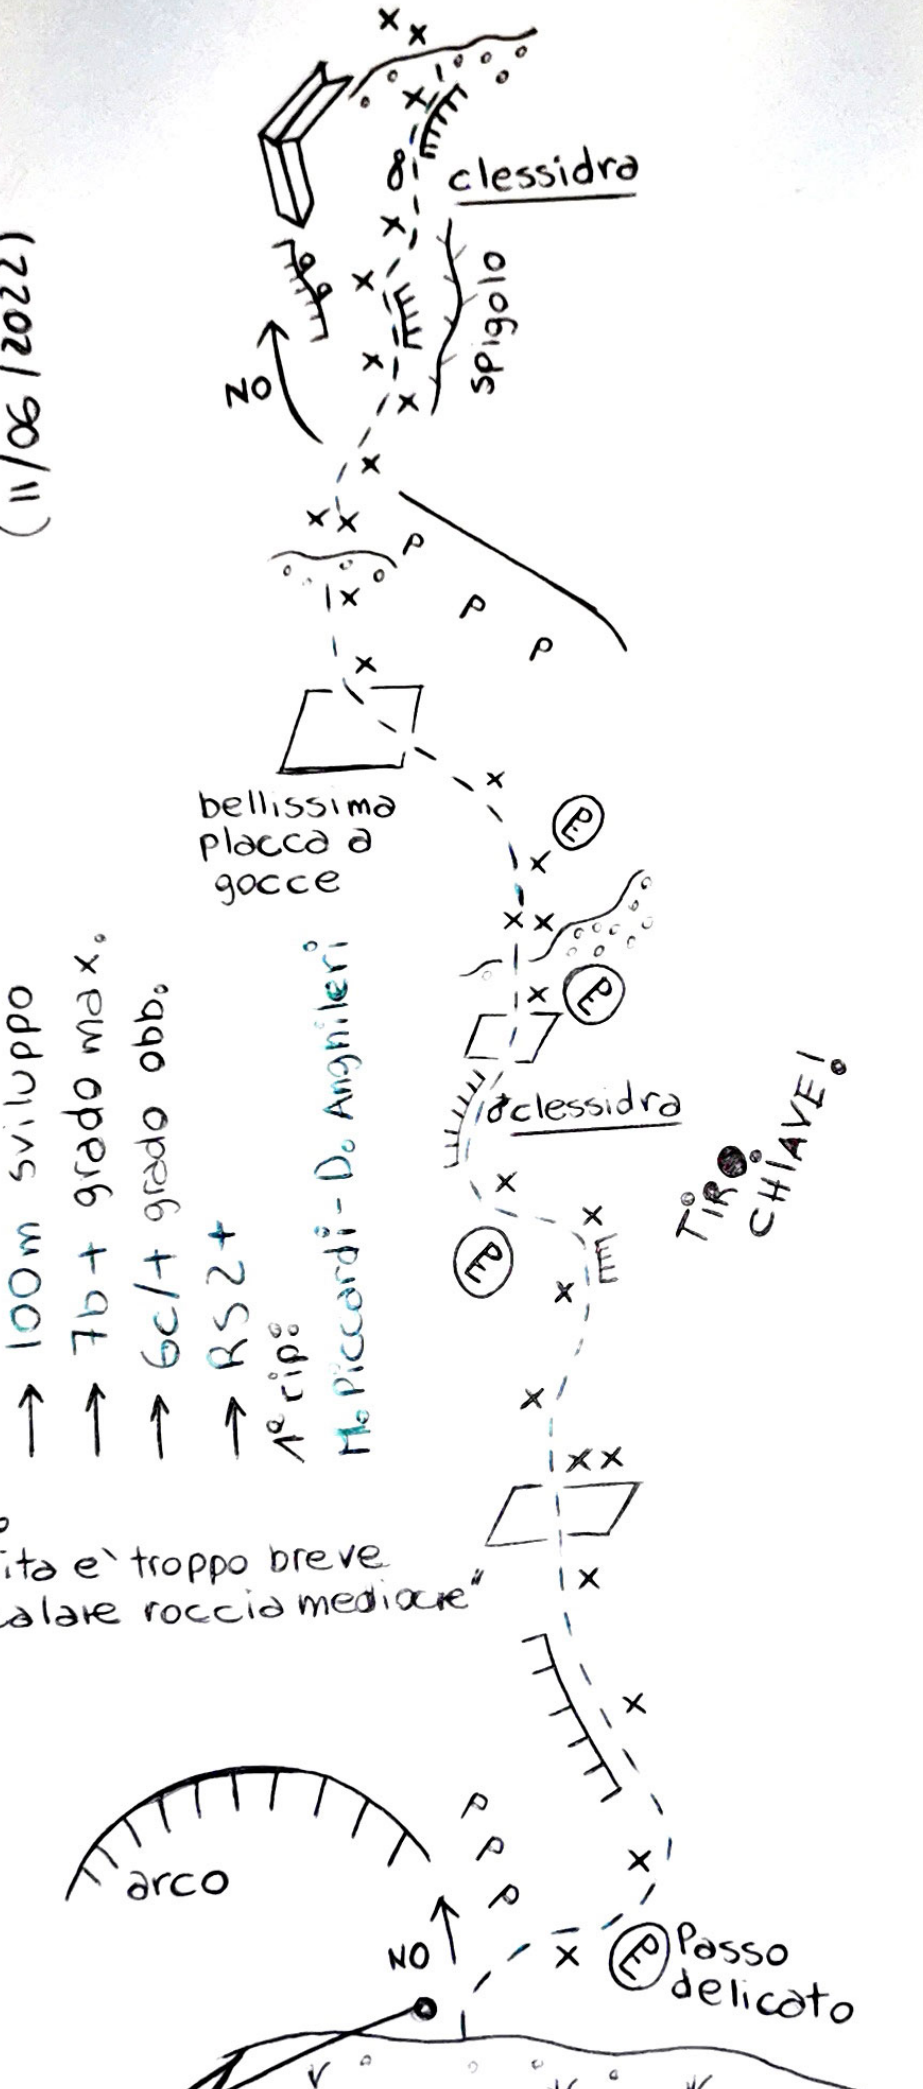

Lo Spigolo delle

P. S. S.
 "La vita e' troppo breve
 x scalare roccia mediocre"

A breve Targhetto

Presolana Orientale

- ↑ 100m sviluppo
- ↑ 7b+ grado max.
- ↑ 6c/+ grado obb.
- ↑ RS 2+
- ↑ N° ripi

M. Piccardi - D. Anghileri

bellissima
 placca a
 gocce

TIR
 CHIAVE!

Garcasse

A. Ghitti - L. Manella
 (11/06/2022)