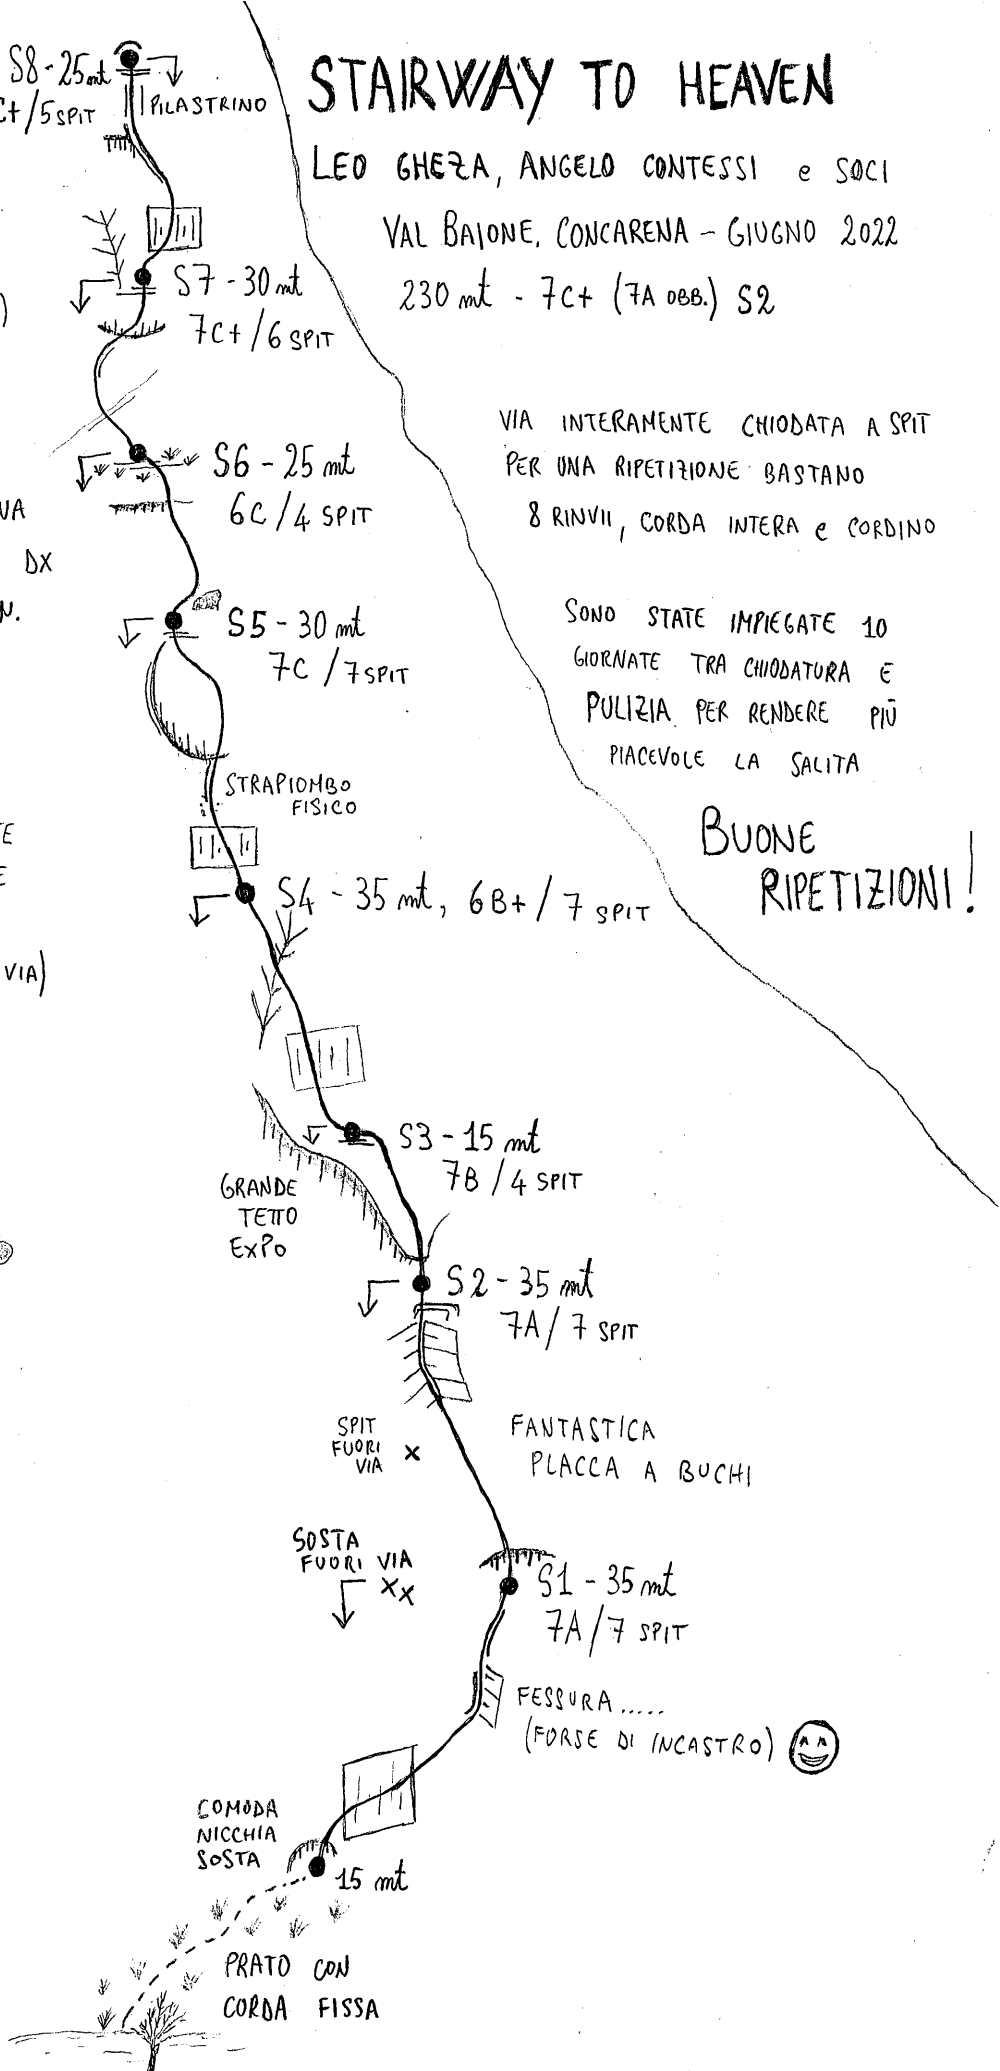

DEDICATA A LUCA DUCOLI

S8 - 25 mt
6C+/5 SPIT
PILASTRINO

STAIRWAY TO HEAVEN

LEO GHEZZA, ANGELO CONTESSI e SOCI
VAL BAIONE, CONCARENA - GIUGNO 2022
230 mt - 7C+ (7A OBB.) S2

VIA INTERAMENTE CHIODATA A SPIT
PER UNA RIPETIZIONE BASTANO
8 RINVII, CORDA INTERA e CORDINO

SONO STATE IMPIEGATE 10
GIORNATE TRA CHIODATURA E
PULIZIA PER RENDERE PIÙ
PIACEVOLE LA SALITA

**BUONE
RIPETIZIONI!**

ACCESSO: DA SOMMAPRADA (FRAZIONE DI LOZIO)
PARCHEGGIO IN CIMA AL PAESE
SEGUIRE IL SENTIERO N. 81
CHE IN 10 MINUTI VI PORTA
ALLA CHIESETTA DI SANTA CRISTINA
DA LI GIÀ BEN VISIBILE SULLA DX
LA PARETE, CON ALTRI 40 MIN.
RAGGIUNGERE L'ATTACCO
PARCHEGGIO: 45.994036, 10.262527

DISCESA: TUTTE LE SOSTE SONO ATTREZZATE
CON MAGLIA RAPIDA PER LE DOPPIE
CONSIGLIATO RINVIARSI IN DISCESA
LUNGO LA LINEA (ULTIMA FUORI VIA)

Leo