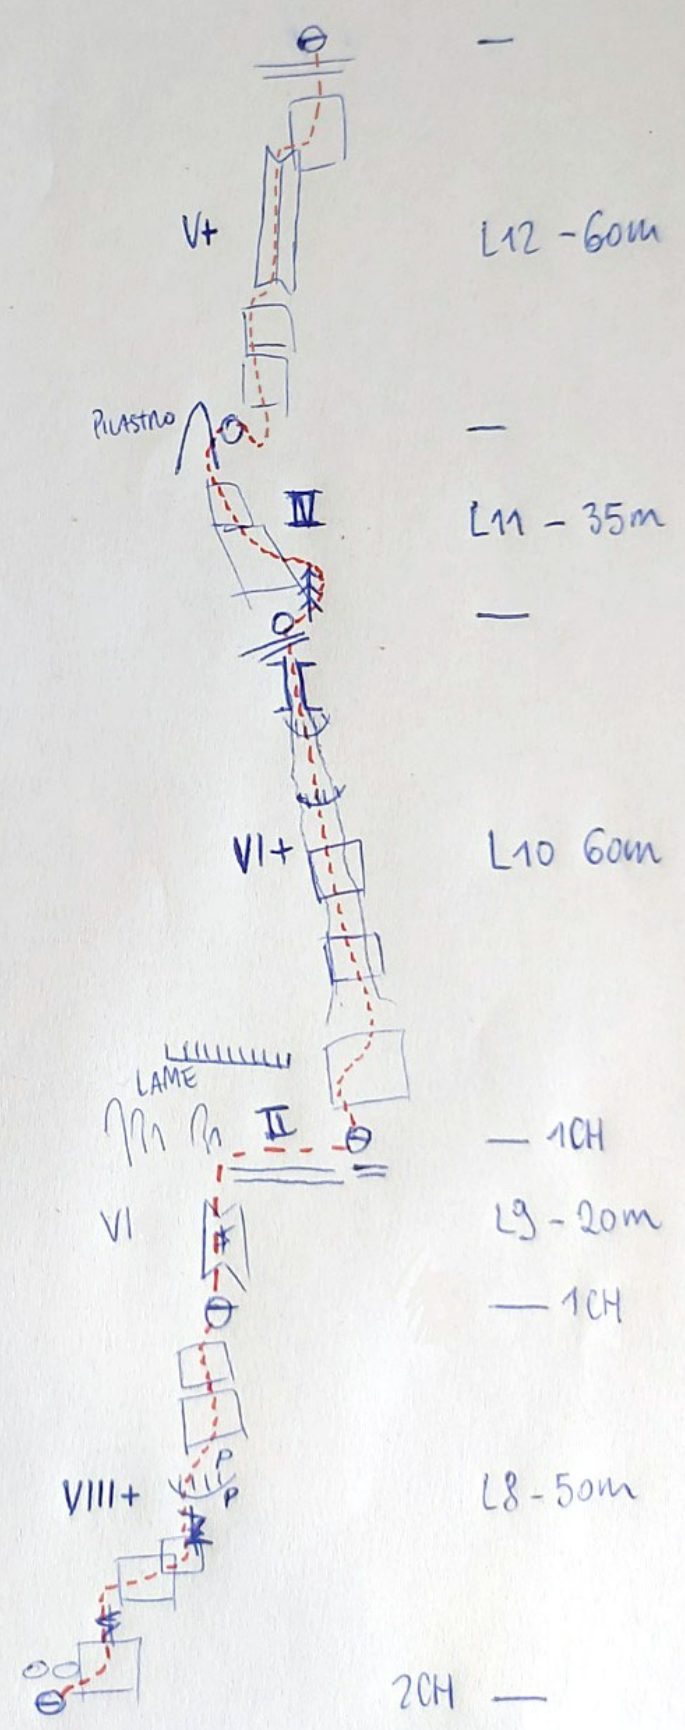

FaBa Della Sera

ALC BEBER & ALC BAI
PALA di SAN MARTINO.

FIABA DELLA SERA

PALA DI S.MARTINO - PARETE EST
410M, 8°+

A.BEBER & A.BAÙ
SETTEMBRE 2021