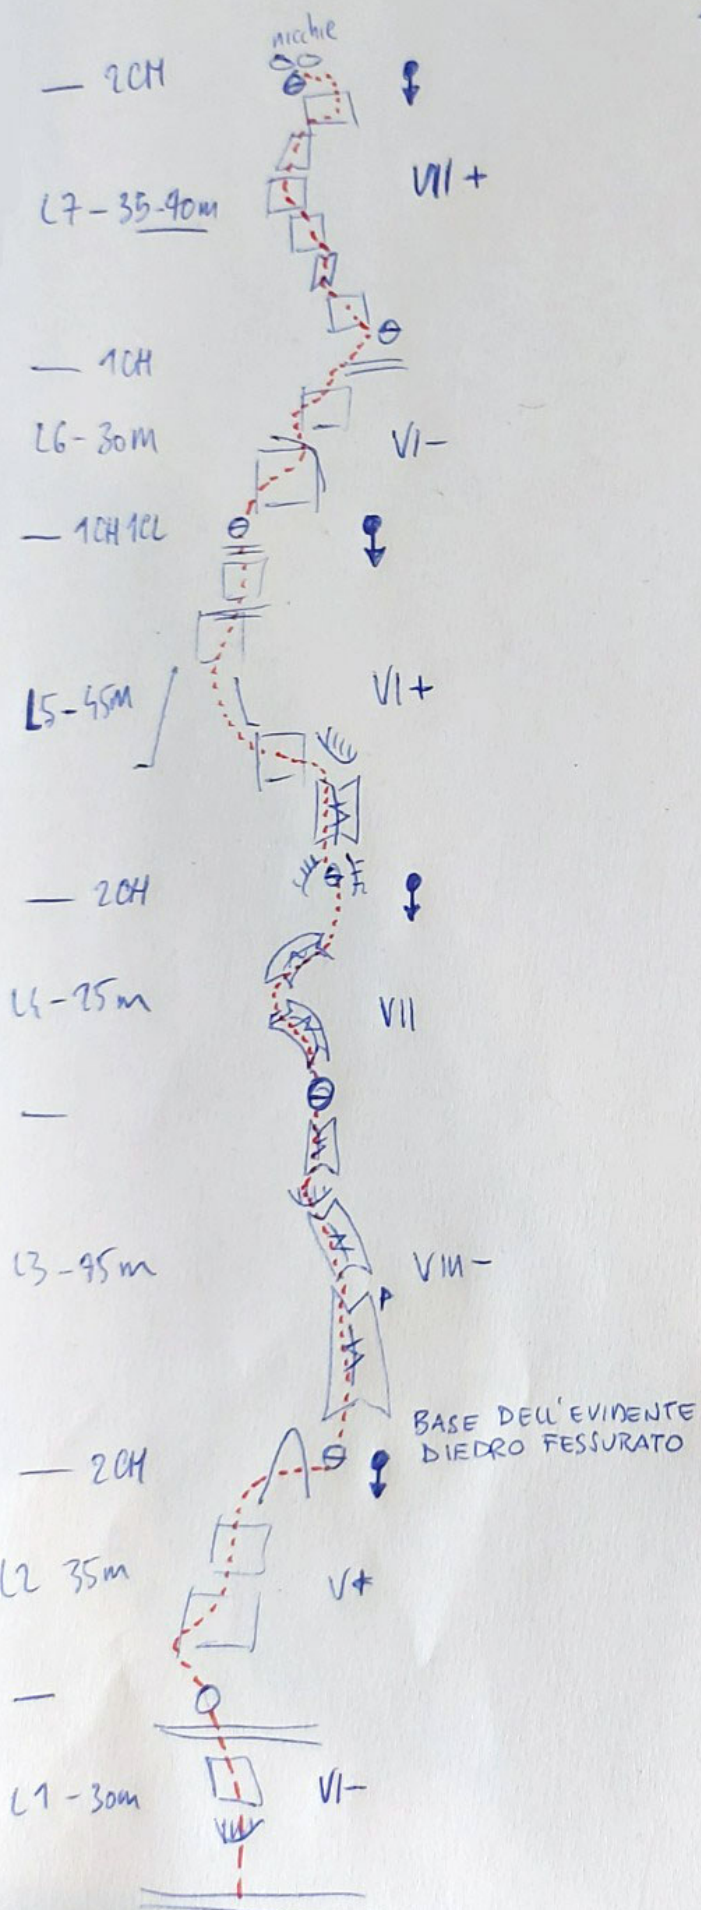

FaBa Della Sera

ALC BEBER & ALC BAI
PALA di SAN MARTINO.

FIABA DELLA SERA

PALA DI S.MARTINO - PARETE EST
410M, 8°+

A.BEBER & A.BAÙ
SETTEMBRE 2021