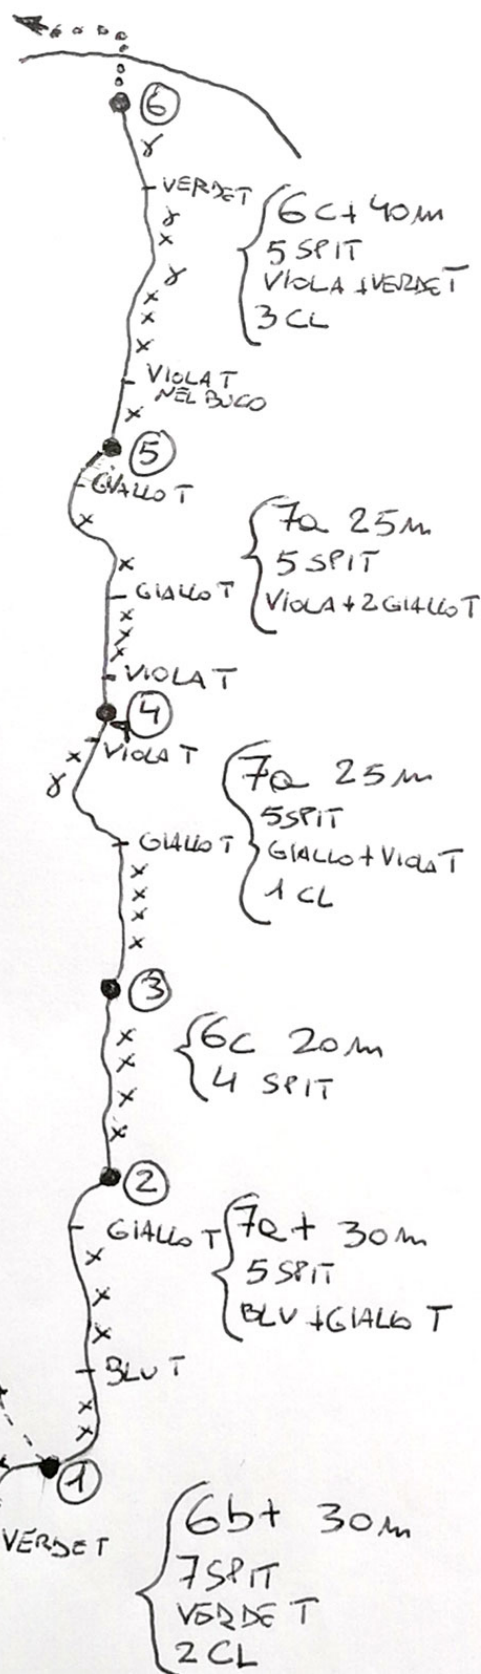

"BEPINO"

CIMA UOMO 2543m - PARETE OVEST

DOLOMITI DI BRENTA - VAL DI TOVEL

VIA APERTA DA:

MICHELE CAGOL e ROLANDO LARCHER

10-7 e 7-8-2021

LIBERATA DA ALESSANDRO LARCHER

IL 18-8-2021

DIFF. MAX 7a+ OBB 6c

SVILUPPO 170m

MATERIALE:

- 10 RINVII
- SERIE TOTEM DAL BLU AL VERDE
DOPPIO IL GIALLO.
- CORSINI XCLESSIDRE, IN TEORIA
GIÀ PASSATE, MA...

RIENTRO A DOPPIE O A PIEDI PRENDEENDO
A SX IL SENTIERO DELLE PALETE POCO SOPRA
L'ULTIMA SOSTA.

LA VIA È DEDICATA A
GIUSEPPE DEAVI,
CARO SUOCERO DEGLI APERTORI
E AFFETTUOSO NONNO
DEL 1° SALITORE IN
LIBERA.

DOLOMITI DI BRENTA - CIMA UOMO 2543M

“BEPINO”