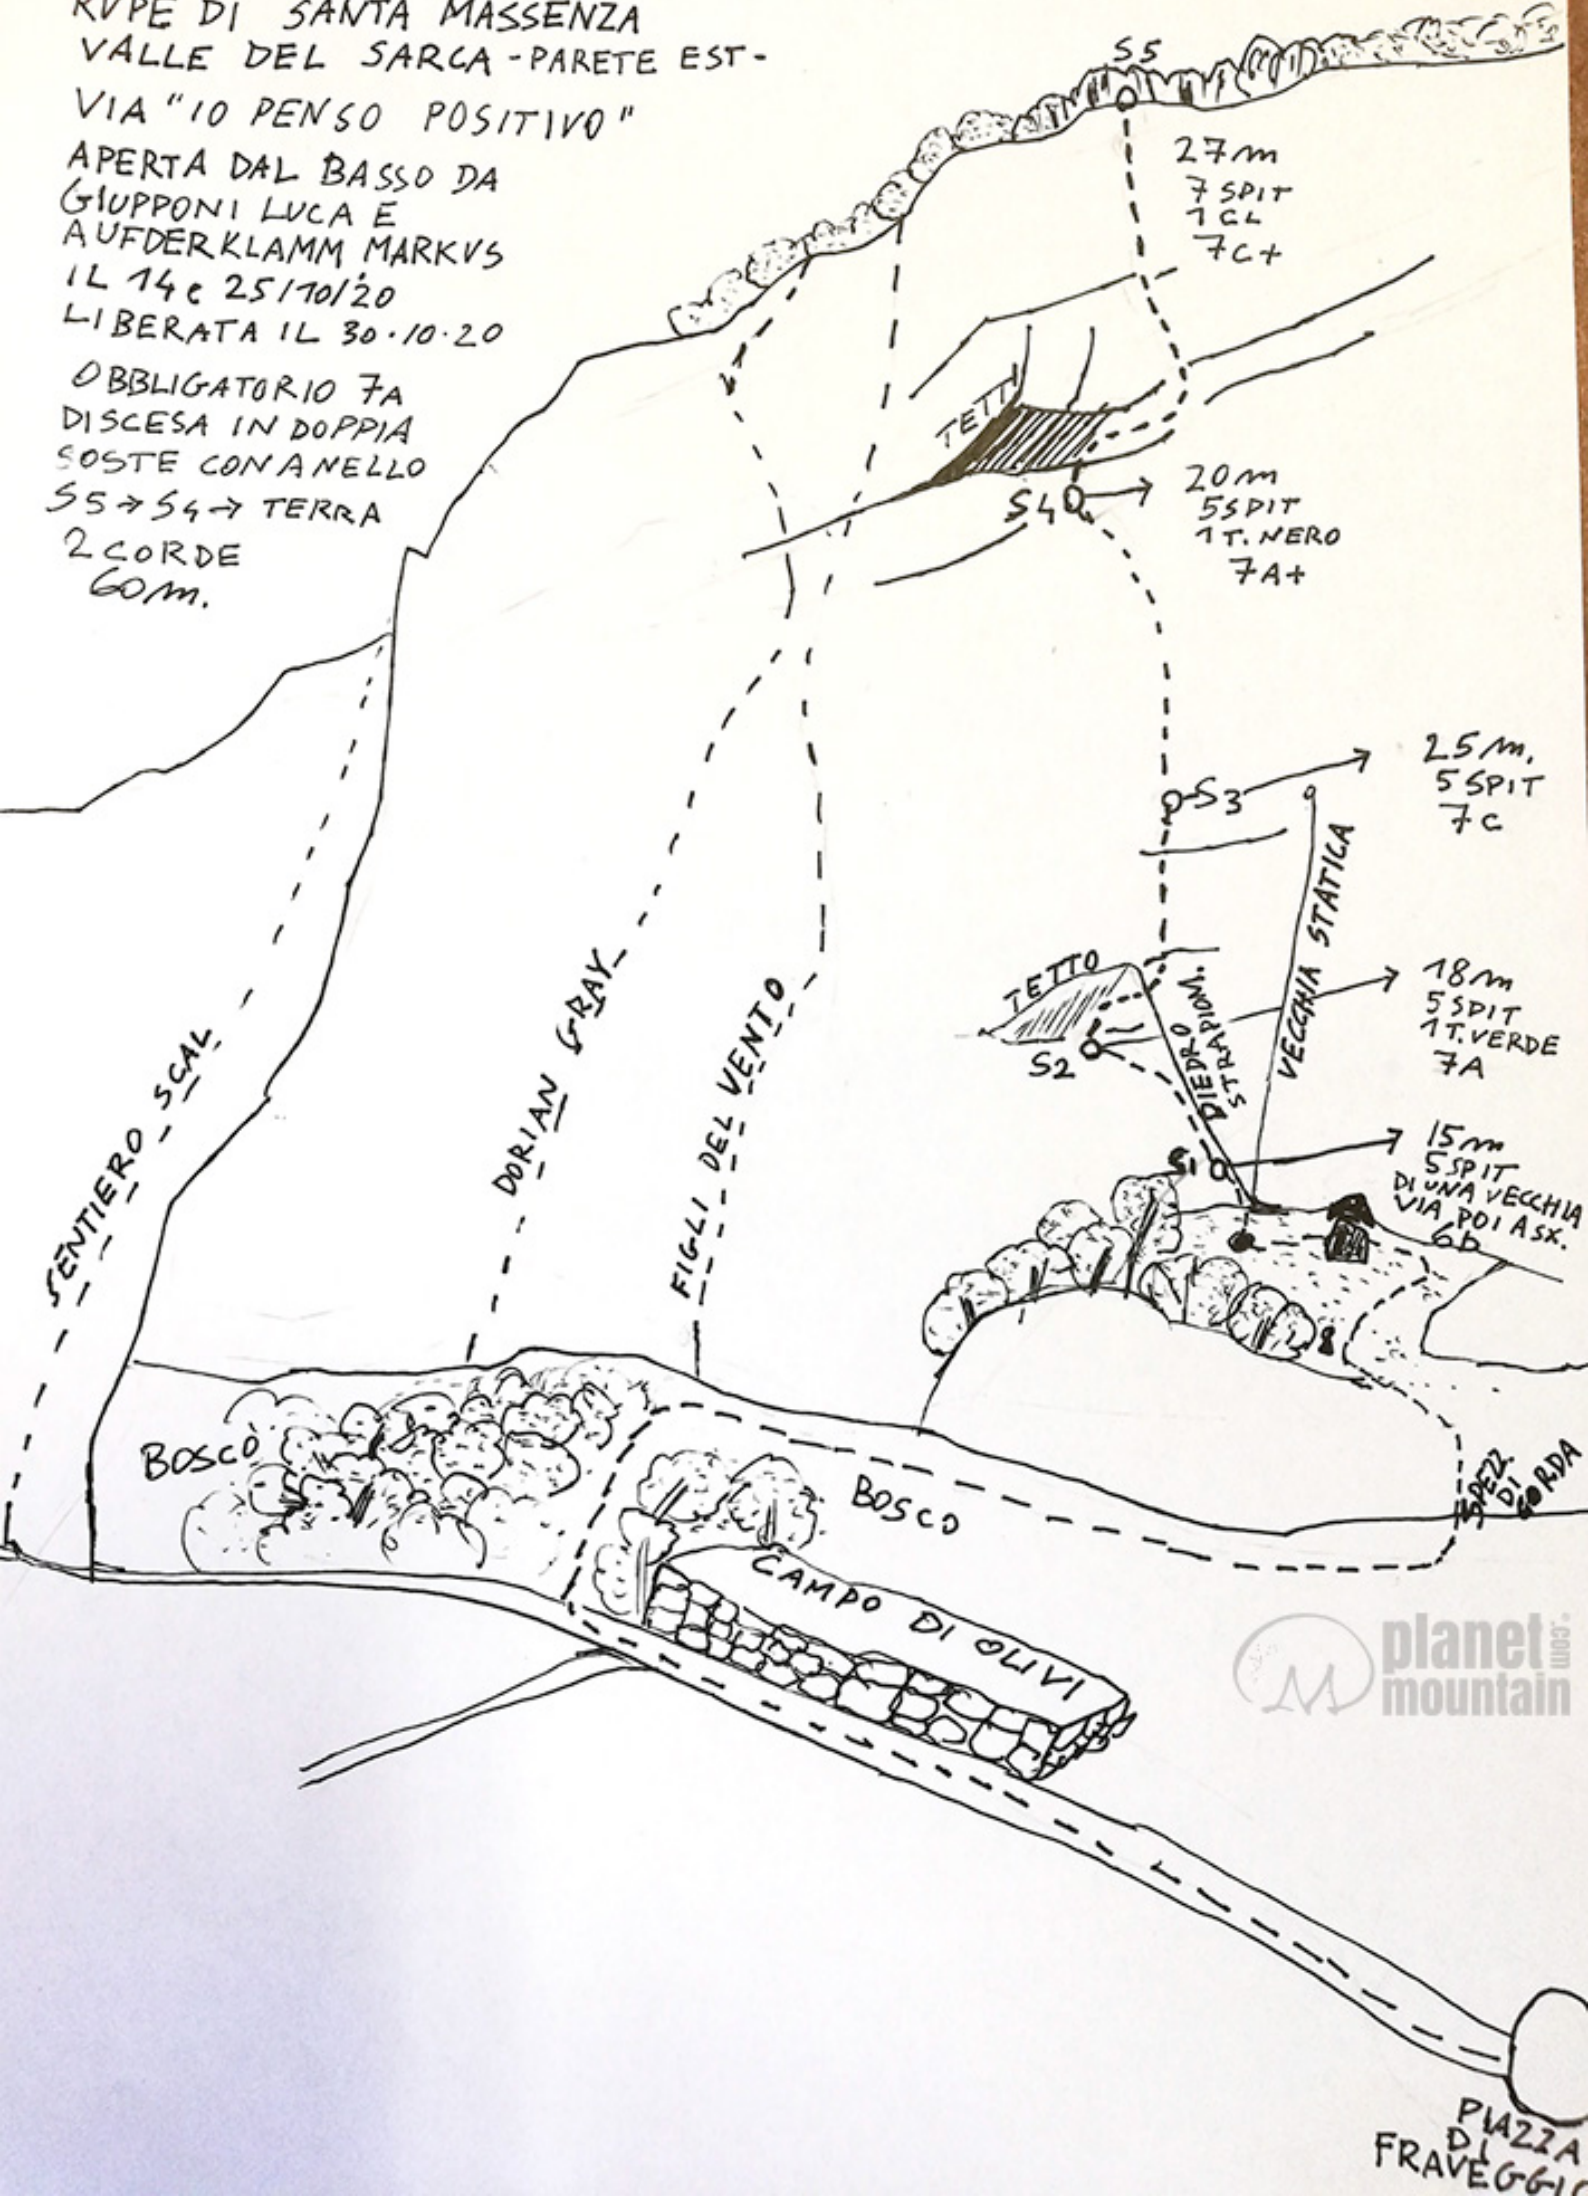

RUPE DI SANTA MASSENZA
VALLE DEL SARCA - PARETE EST -
VIA "IO PENSO POSITIVO"

APERTA DAL BASSO DA
GIUPPONI LUCA E
AUFDERKLAMM MARKUS
IL 14 e 25/10/20
LIBERATA IL 30.10.20

OBBLIGATORIO 7A
DISCESA IN DOPPIA
SOSTE CON ANELLO
S5 → S4 → TERRA
2 CORDE
60m.

PIAZZA
DI
FRAVEGGIA