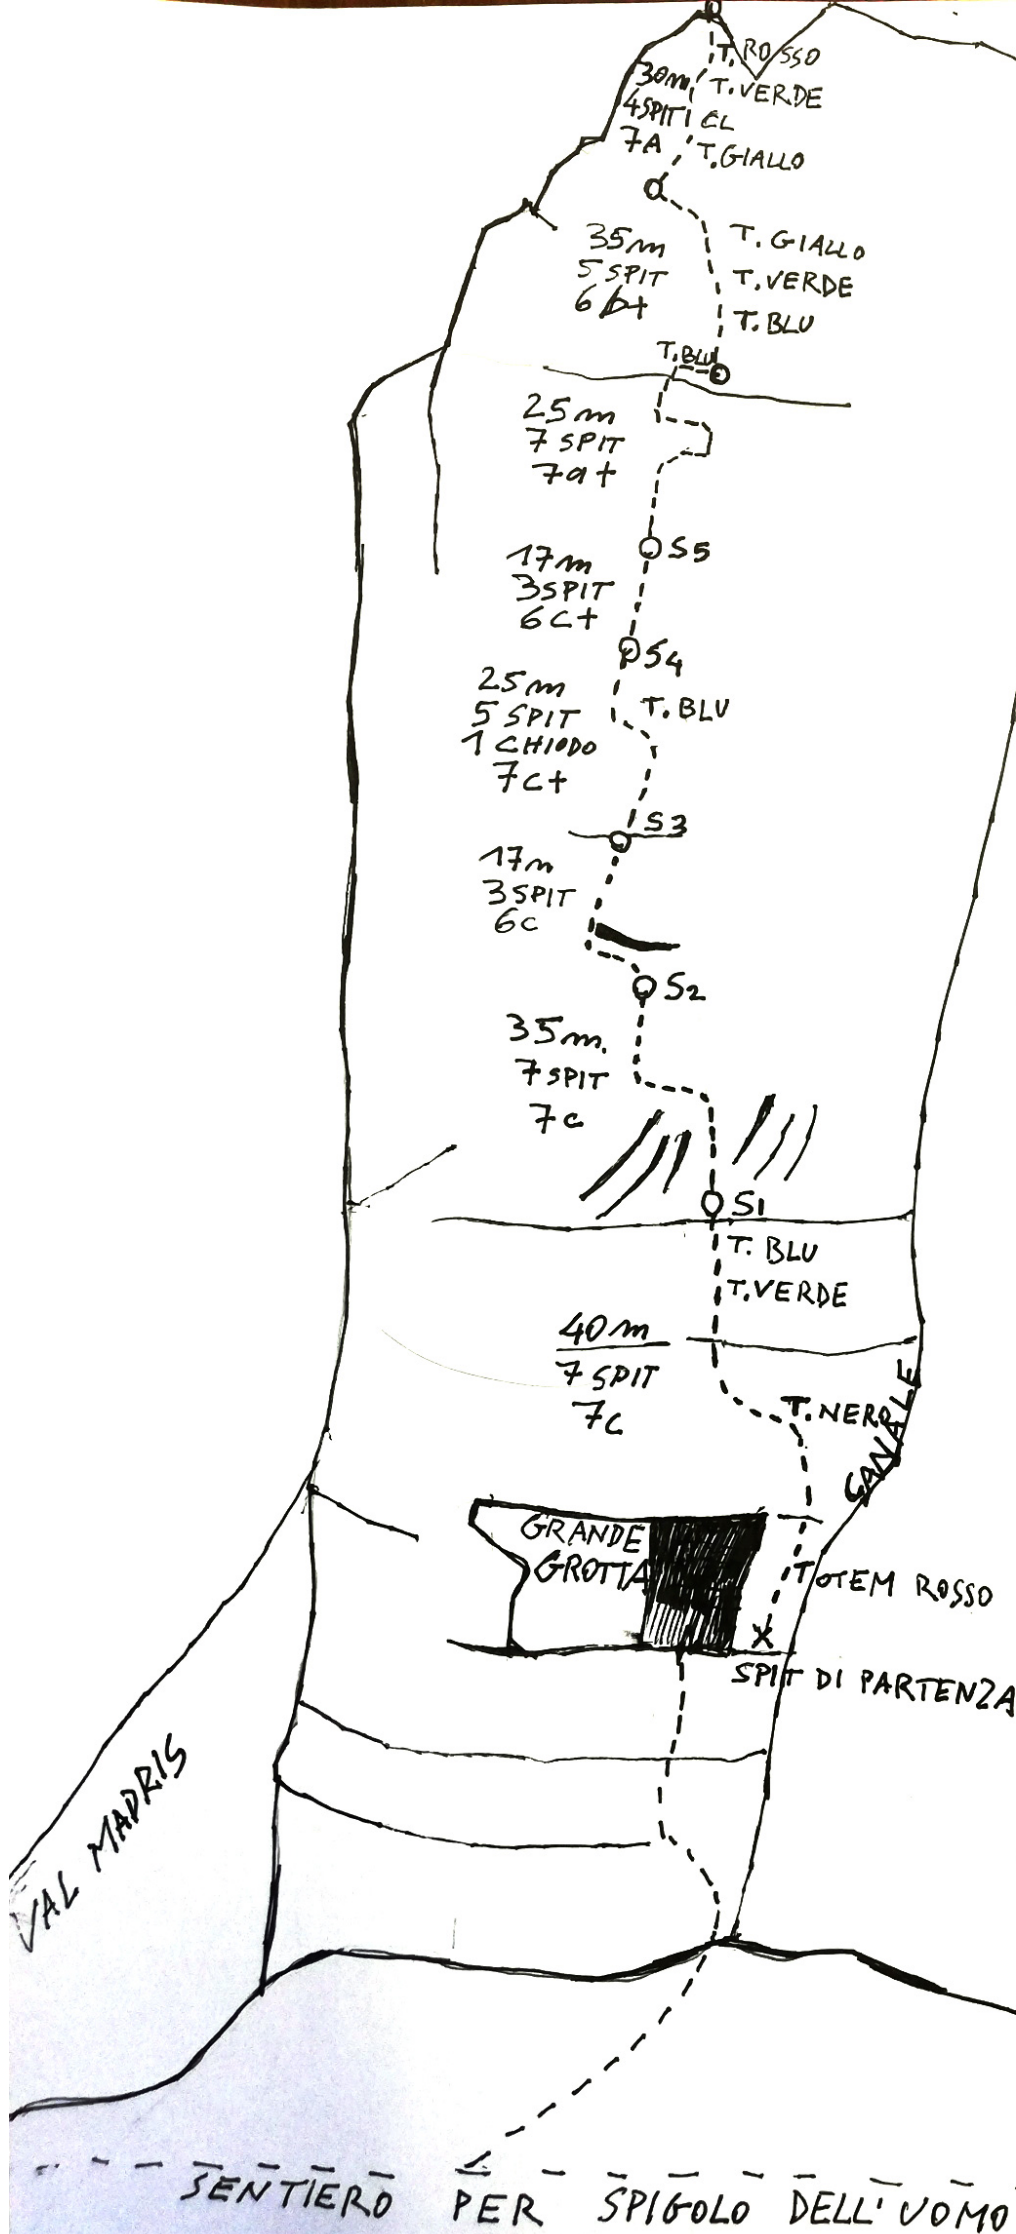

CIMA UOMO  
2543 m.  
BRENTA SETT.

VIA "DITTATURA  
DIGITALE"

APERTA DAL BASSO  
DA GIUPPONI LUCA e  
AUFDERKLAMM  
MARKUS  
ESTATE 2017/18/20  
LIBERATA IL 11/09/20  
OBBLIGATORIO 7b  
DISCESA IN DOPPIA  
SOSTE ATTREZZATE  
CON ANELLI DI CALATA  
S8 → S6-7S.5 → S.2 - TERRA

SENTIERO PER SPIGOLO DELL'UOMO