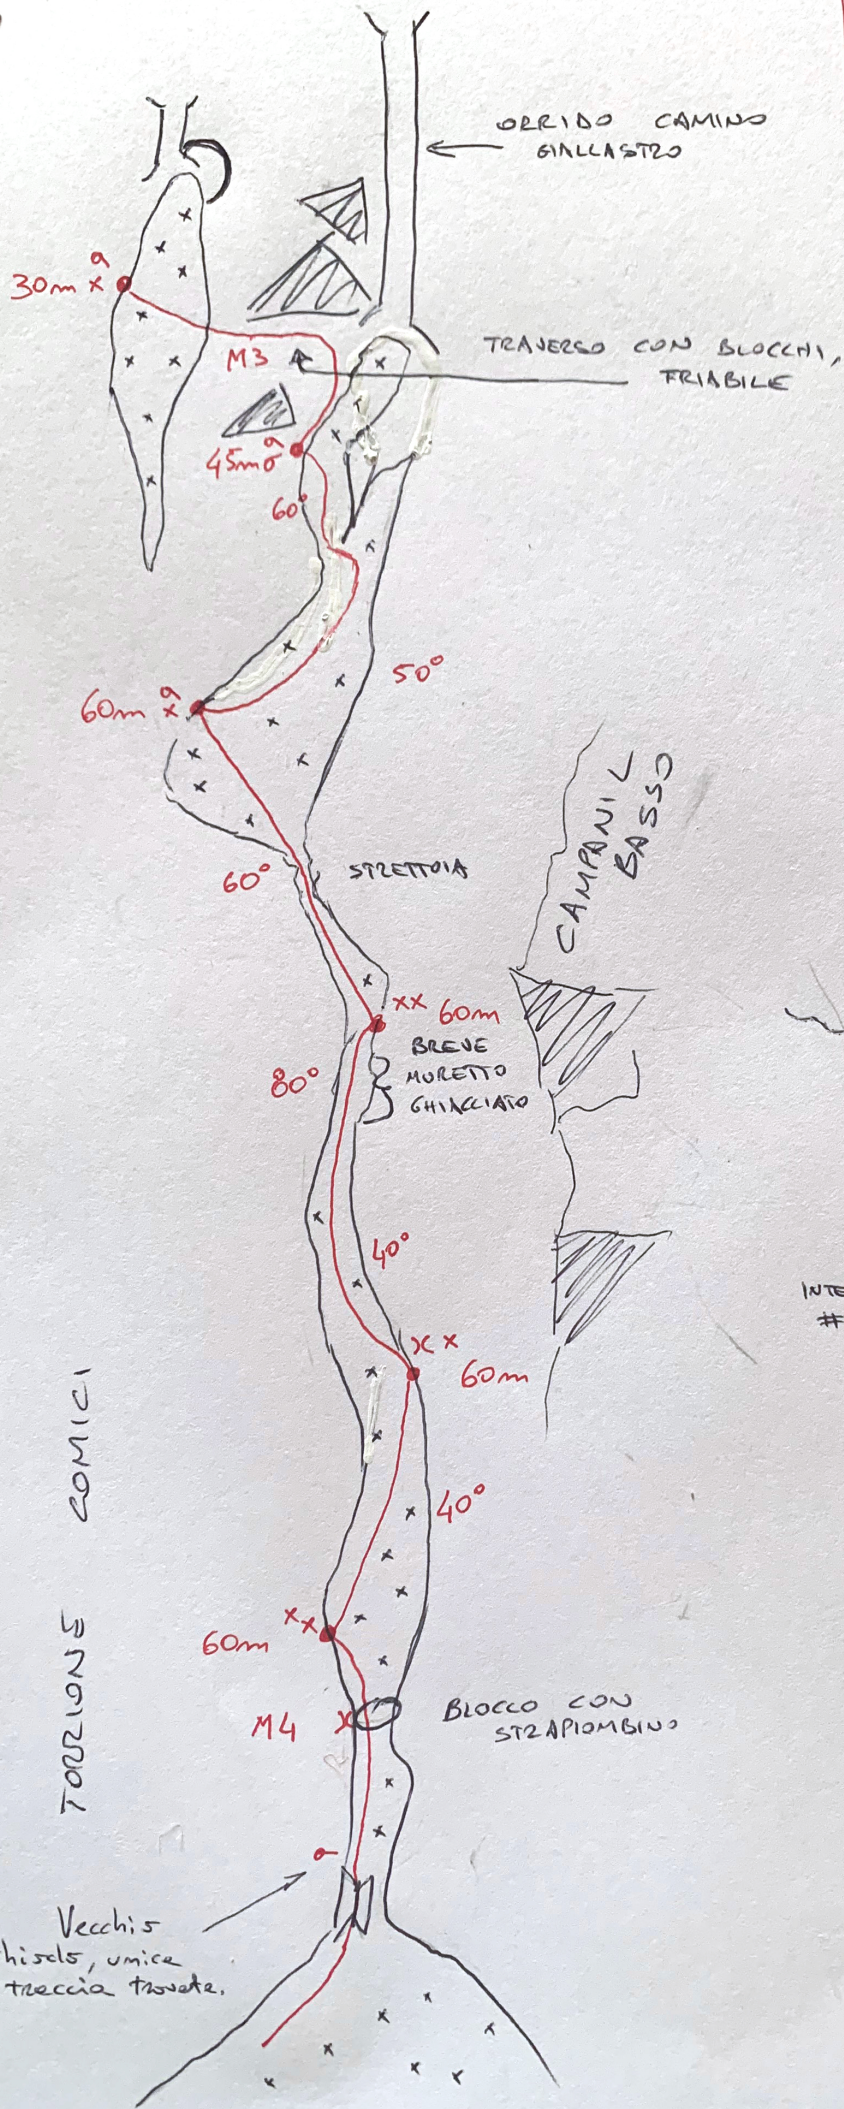

# Camalone Ovest del Campanil Basso

? Piero Omorati, Francesco Selentona 15 NOV 2020

sviluppo  $\approx$  330m (7L.)  
max M4/80°