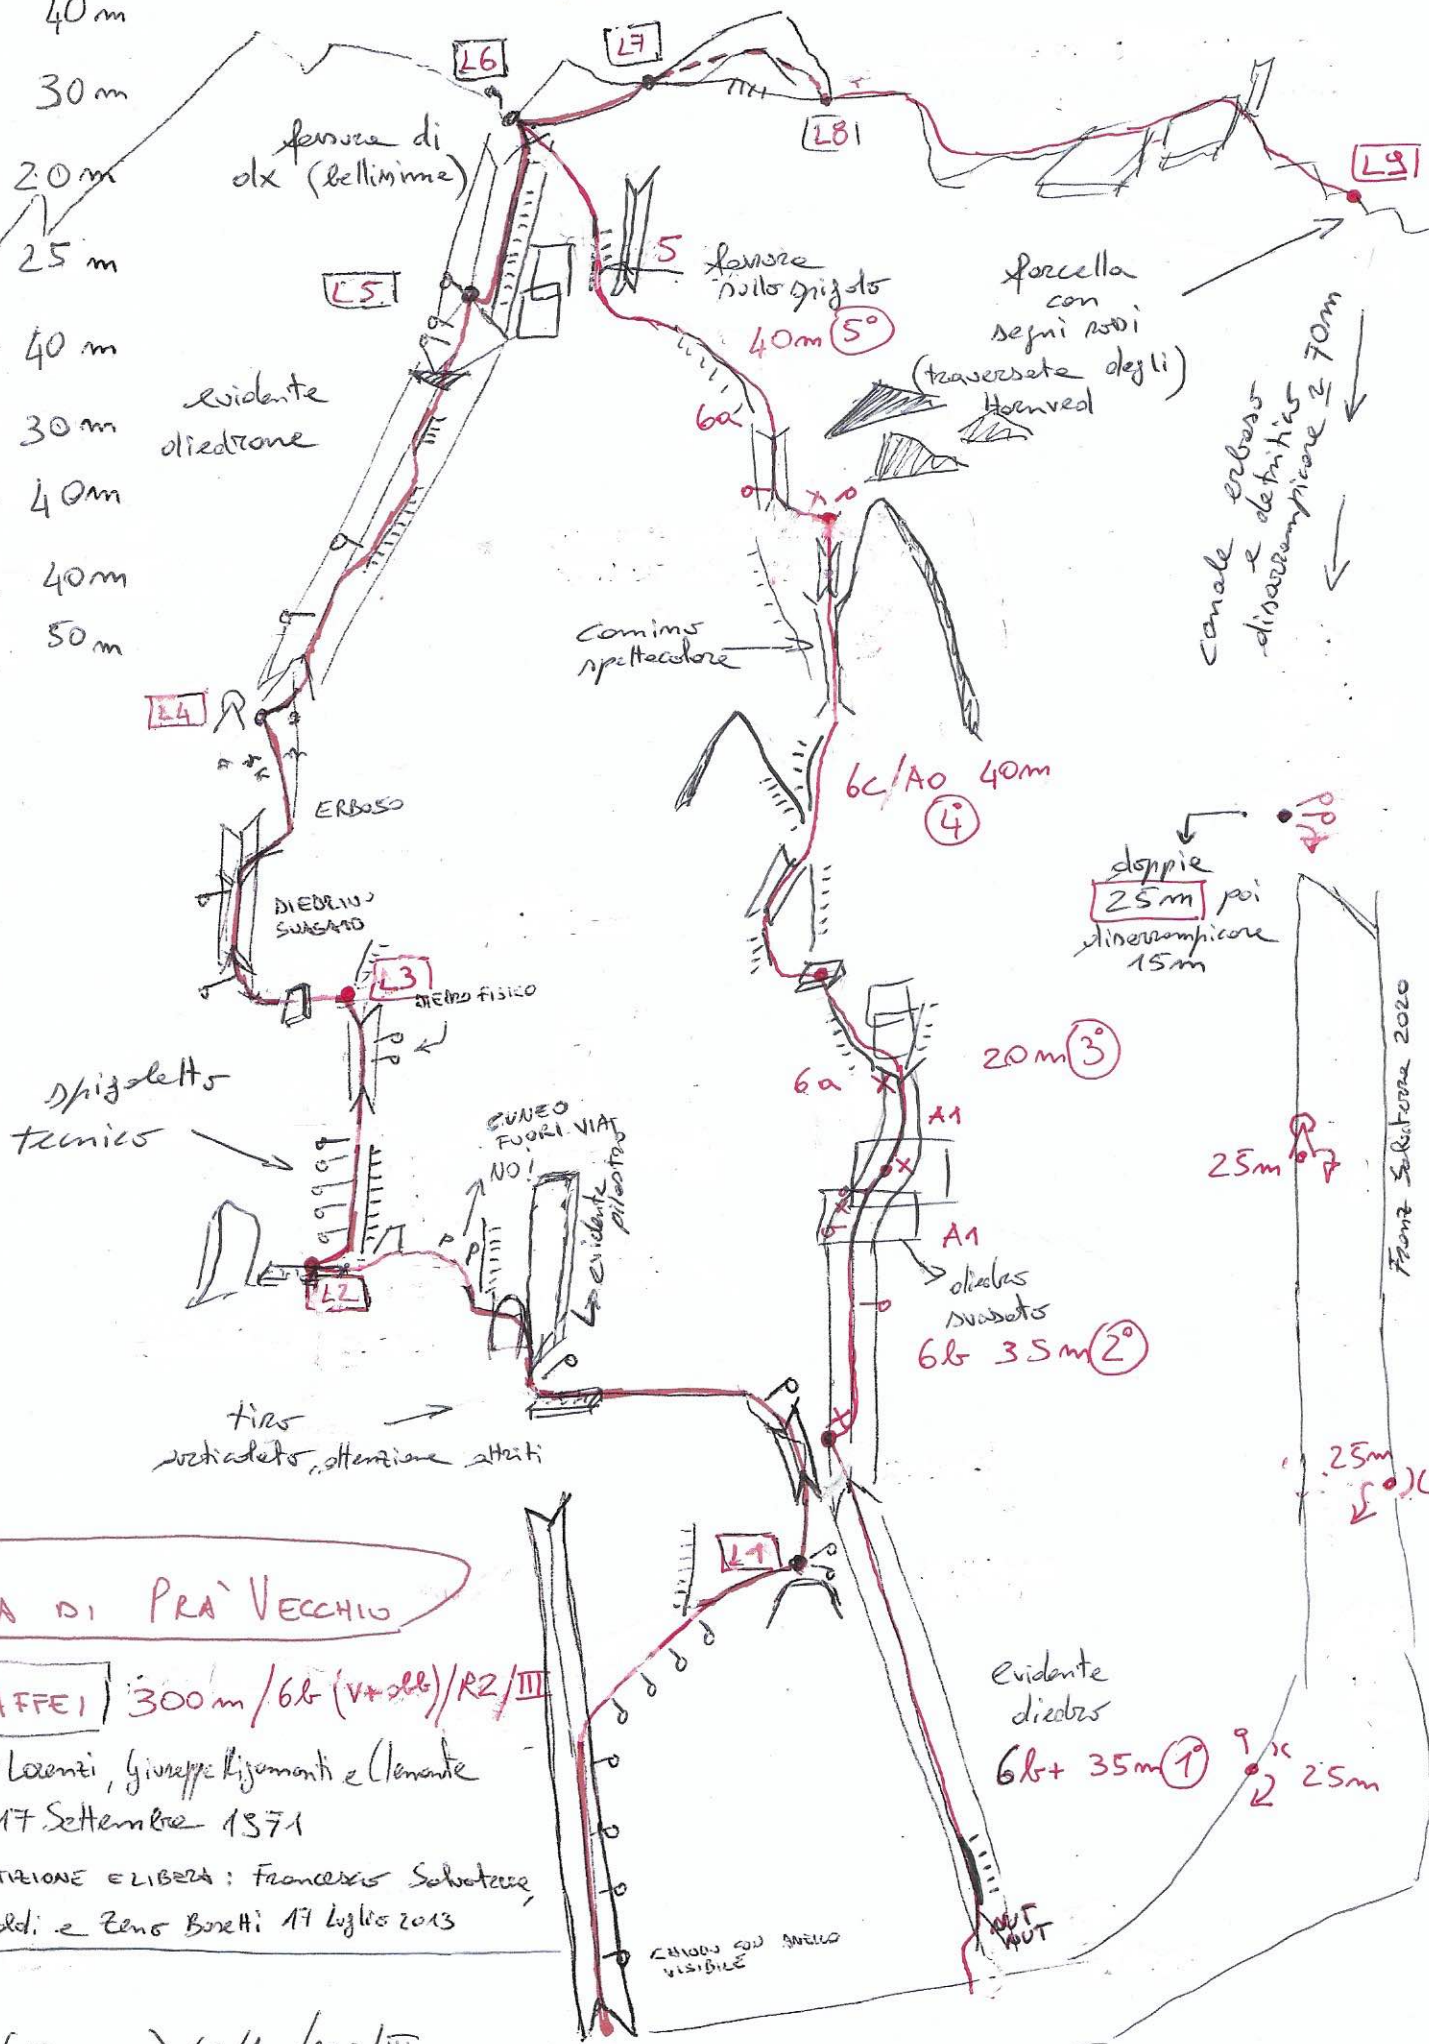

1° Tiro di CIMA
A DX DEL FILO

11° Tiro A SX

- L1 6b 40m
- L2 6a 30m
- L3 6b 20m
- L4 6a 25m
- L5 VI- 40m
- L6 V 30m
- L7 IV- 40m
- L8 IV 40m
- L9 I 50m

CIMA DI PRA' VECCHIO

VIA MAFFEI 300m / 6b (v+slg) / R2 / III

Riccardo Lorenzi, Giuseppe Rijomonti e Clemente Maffei 17 Settembre 1971

PRIMA RIPETIZIONE ELIBERA: Francesco Salvatore, Paolo Bazzoli e Enzo Bonetti 17 Luglio 2013

280m (180 mosci) 6c/A1/RS2/III

Mario Fedratti, Francesco Salvatore

FRONTE SALTARE 2020