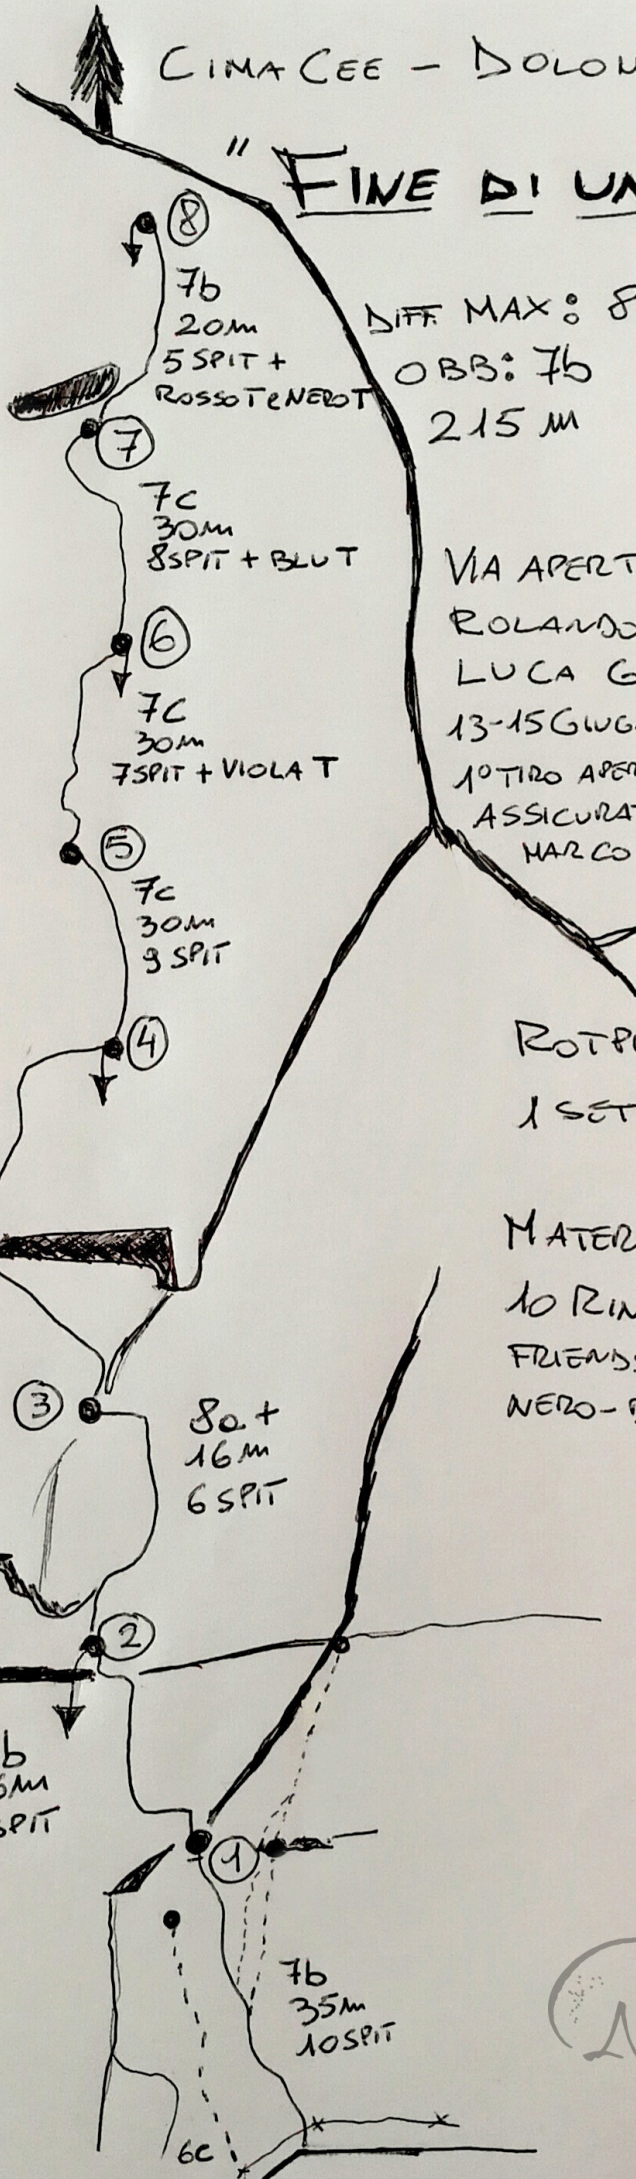

CIMA CEE - DOLOMITI DI BRENTA

"FINE DI UN'EPOCA"

DIFF MAX: 8c +
OBB: 7b
215 M

VIA APERTA DA:
ROLANDO LARCHER E
LUCA GIUPPONI
13-15 GIUGNO E 7 LUGLIO 2013
1° TIRO APERTO DA R. LARCHER
ASSICURATO DA ZIO TIBIA -
MARCO CURTI 2017

ROTPUNKT:
1 SETTEMBRE 2013 - 54°

MATERIALE:
10 RINVII
FRIENDS TOTEMCAM'S
NERO - BLU - VIOLA - ROSSO

7c
38m
8 SPIT +
BLU T

8c +
16m
6 SPIT

7b
16m
4 SPIT

7b
35m
10 SPIT

6c