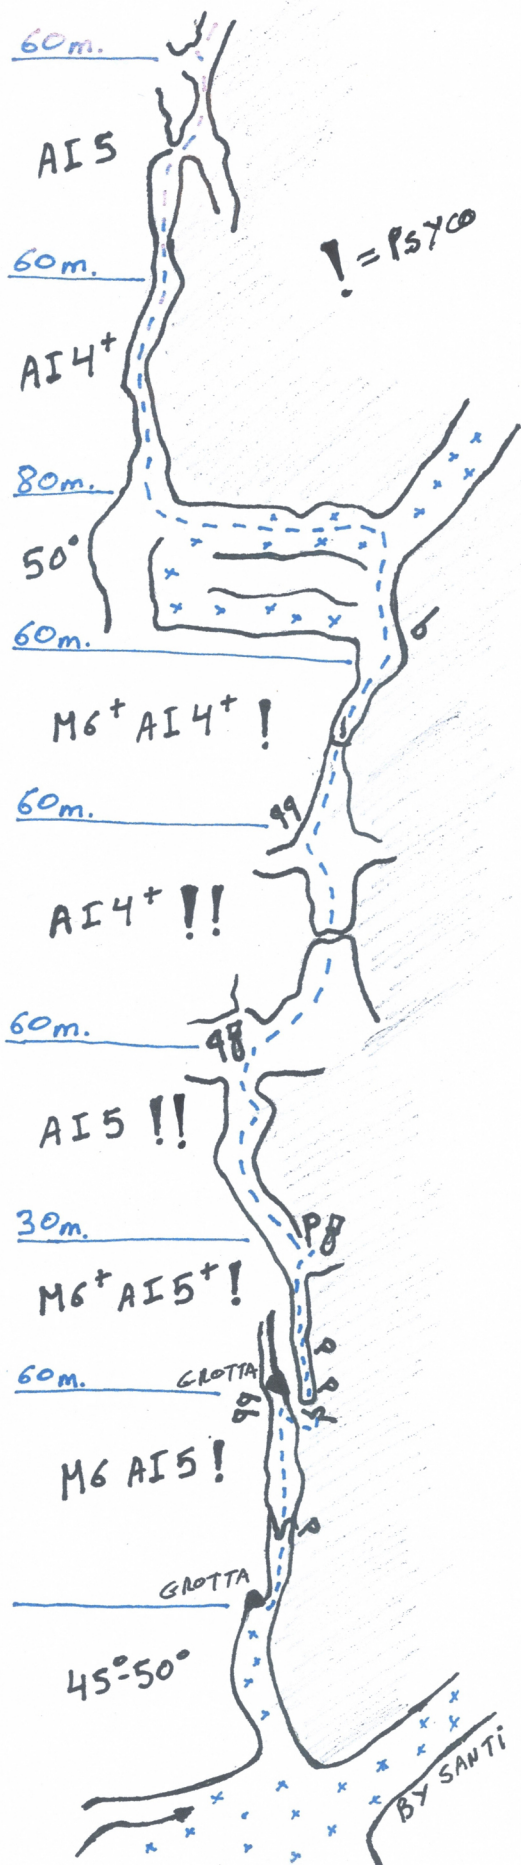

MADRE TIERRA

730m. M6+/AI5+

Rocchetta Alta di Bosconero 2412m.
VAL DI ZOLDO

Via aperta tra il 21 e 30
gennaio 2020 da
Diego Toigo
Santi Padrós
Ruggero Arena
Giovanni Andriano

MADRE TIERRA

730m. M6+ AI5+
ROCCHETTA ALTA DI
BOSCONERO 2412m.

VIA APERTA TRA 21
E 30 GENNAIO;
- DIEGO TOIGO
- SANTI PADRÓS
- RUGGERO ARENA
- GIOVANNI ANDRIANO

MATERIALE:

- SET TOTEMS @ #2,3
RIPETERE MISURE MEDIE
- 4-5 VITTI GHIACCIO...
- 4-5 CHIODI