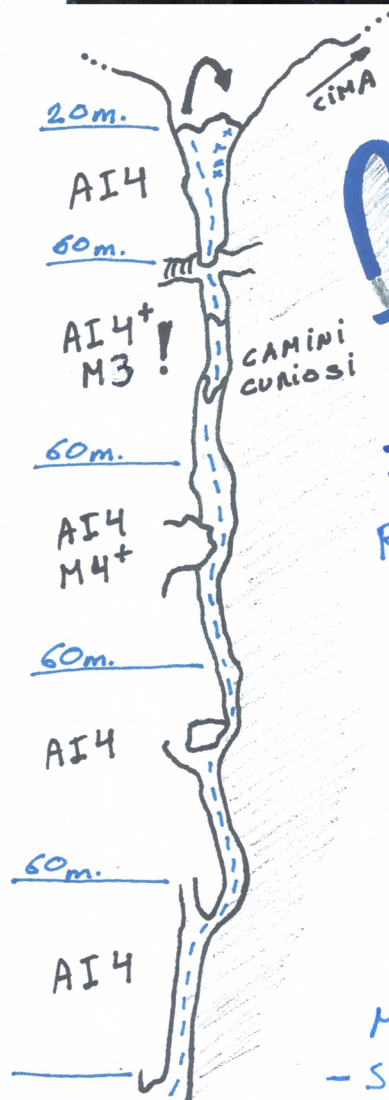

MADRE TIERRA

730m. M6+/AI5+

Rocchetta Alta di Bosconero 2412m.
VAL DI ZOLDO

Via aperta tra il 21 e 30
gennaio 2020 da
Diego Toigo
Santi Padrós
Ruggero Arena
Giovanni Andriano

MADRE TIERRA

730m. M6+ AI5+
ROCCHETTA ALTA DI
BOSCONERO 2412m.

VIA APERTA TRA 21
E 30 GENNAIO;
- DIEGO TOIGO
- SANTI PADRÓS
- RUGGERO ARENA
- GIOVANNI ANDRIANO

MATERIALE:

- SET TOTEMS @ #2,3
RIPETERE MISURE MEDIE
- 4-5 VITTI GHIACCIO...
- 4-5 CHIODI