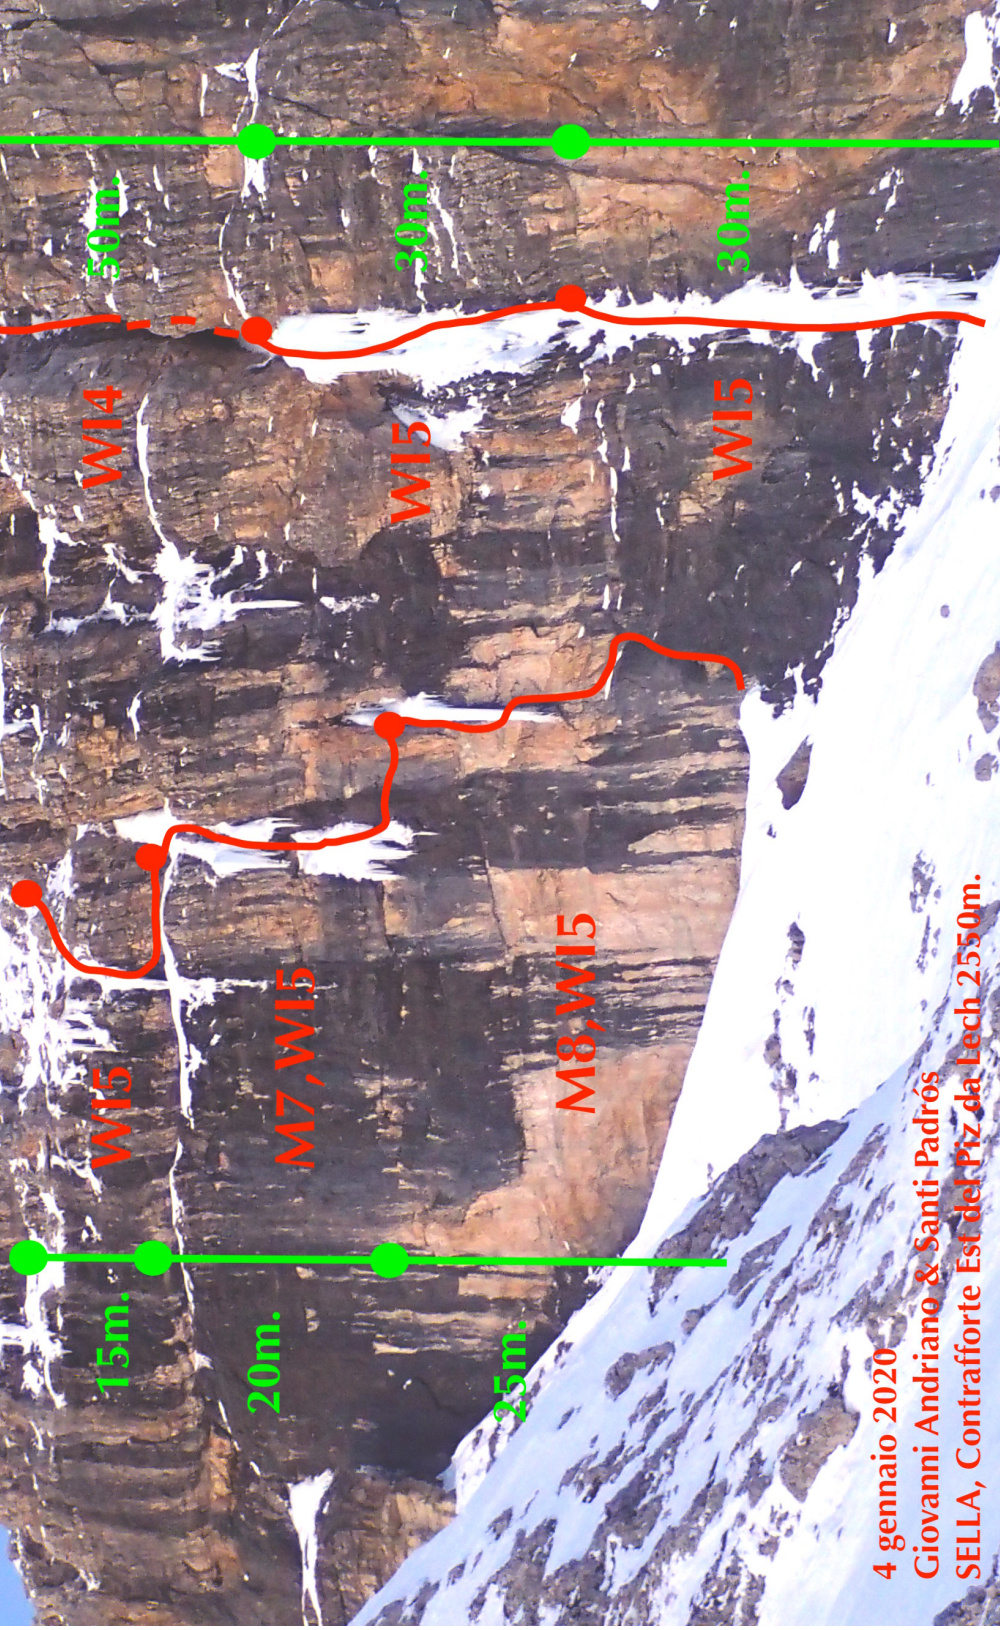

# STELLA CADENTE

60m. M8, W5

110m. W5

(Passi di misto)

4 gennaio 2020

Giovanni Andriano & Santi Padrós

SELLA, Contrafforte Est del Piz da Lech 2550m.