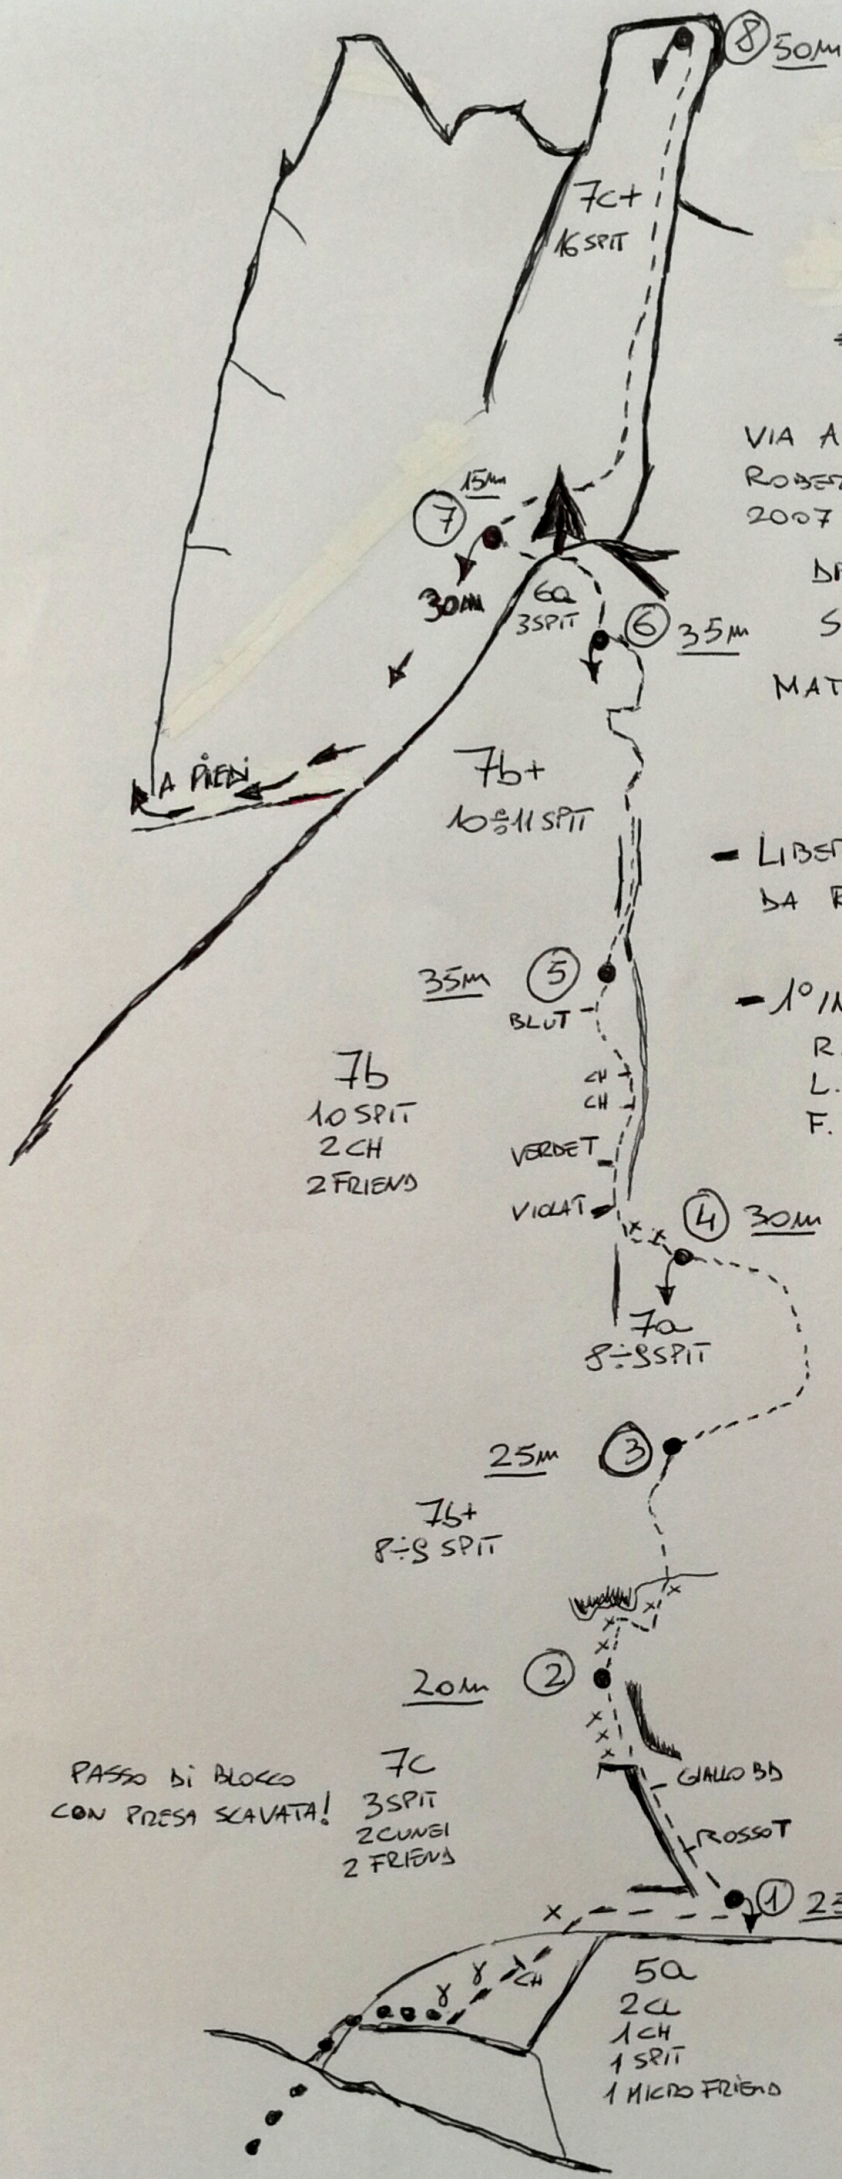

DOLO MITI DI BRENTA
CIMA SPARAVIERI

YURKA LIBERA

VIA APERTA DA:
ROBERTO PEBROTTI E MAURO TOSINI
2007-08

DIFF. MAX: 7c+ OBB: 7a
SVILUPPO: 235m

MATERIALE: 17 RINVII + 1 SERIE DI TOTEH
+ GALLO BD

- LIBERATA IL 26-10-2018
DA R. LARCHER E H. ZANETTI

- 1° INVERNALE IL 30-12-2018
R. LARCHER
L. GIUPPONI
F. LEONI