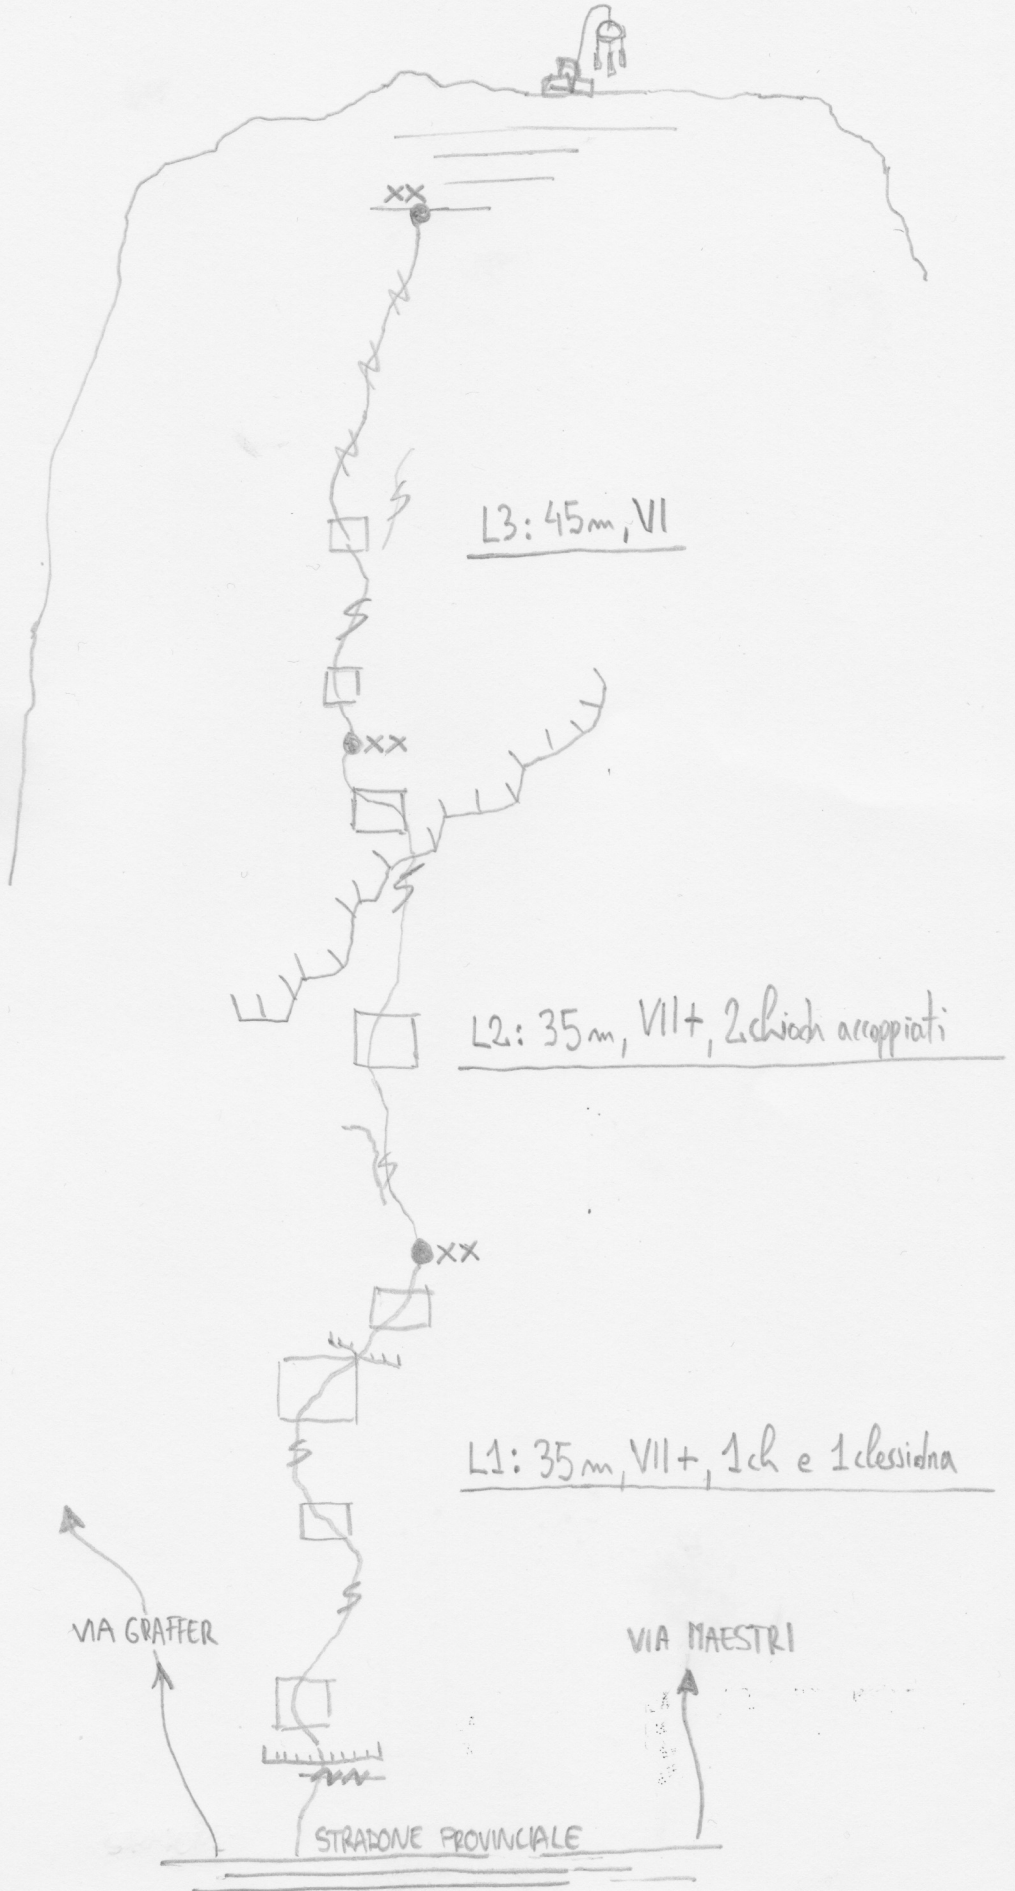

# "DESTRANI"

CAMPANIL BASSO - PARETE NORD

110m, 7°+

ALESSANDRO BEBER

GIANNI CANALE

MATTEO FALETTI

il 19/09/2019

Via dedicata alla memoria  
di Maria Oss Peggiorar

Ale Beber 2019