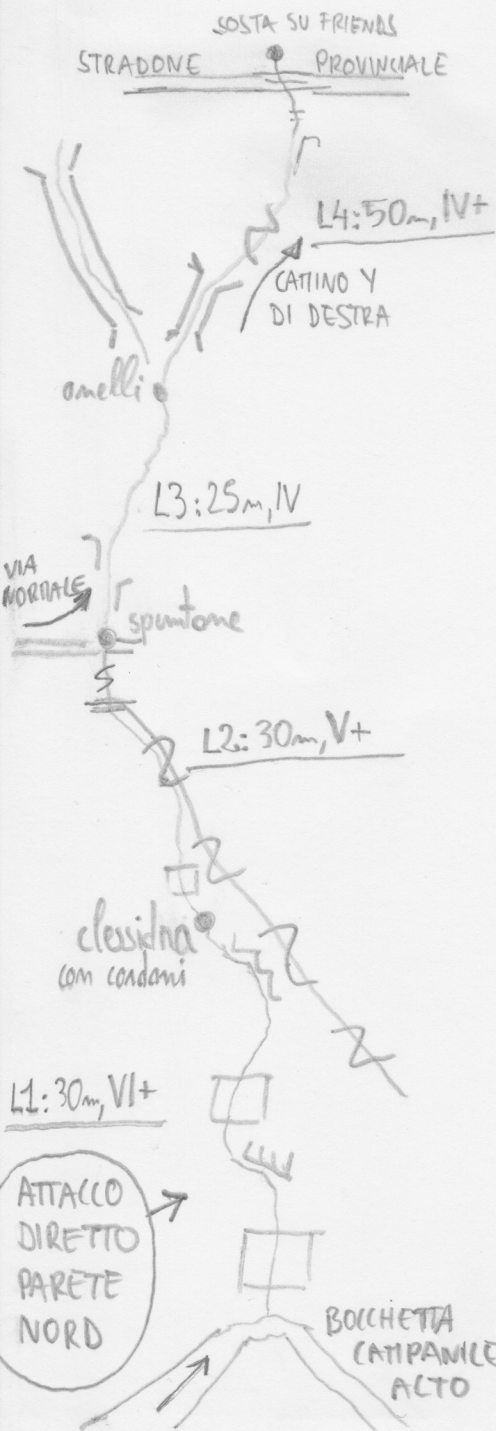

# "DESTRANI"

CAMPANIL BASSO - PARETE NORD

110m, 7°+

ALESSANDRO BEBER

GIANNI CANALE

MATTEO FALETTI

il 19/09/2019

Via dedicata alla memoria  
di Maria Oss Peggiorar

Ale Beber 2019