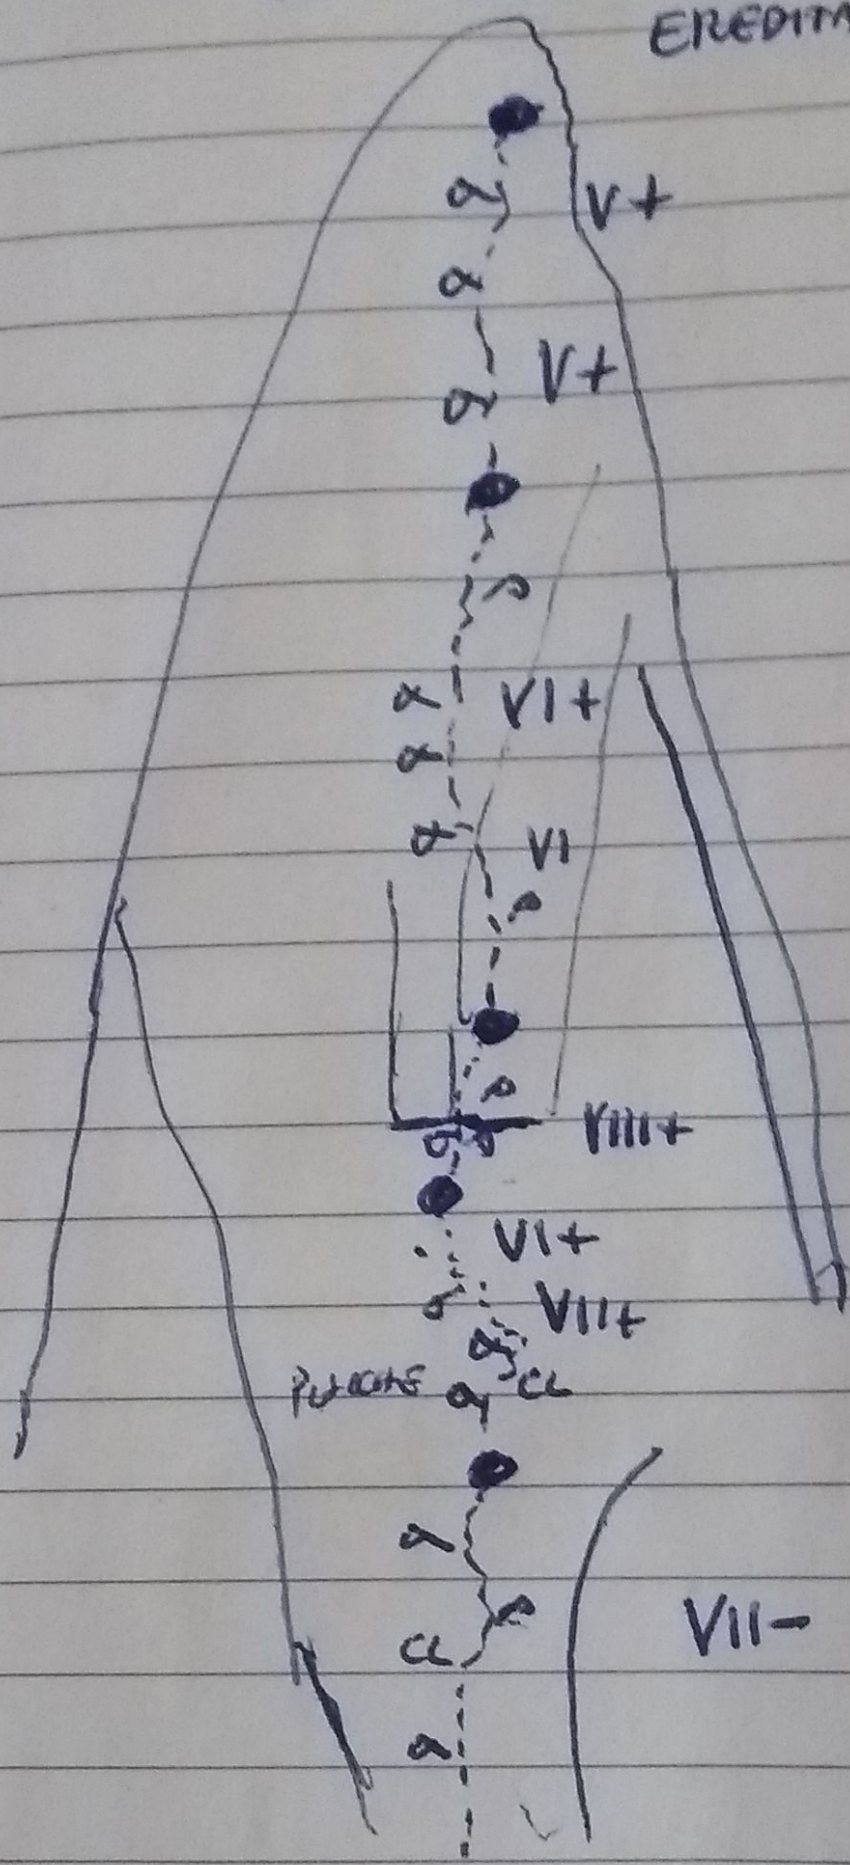

TORRE NEGRELLI
 VIA CINQUE LARGOS
 EREDITA 3

- 205M
2 SPIT e
CL 1000
- 25M
- 205M
SPIT e
CL 1000
- 45M
- 505M
SPIT e chiodo
20m
sopra
SPIT e
chiodo
- 35M
- 505M
SPIT e
chiodo
- 35M