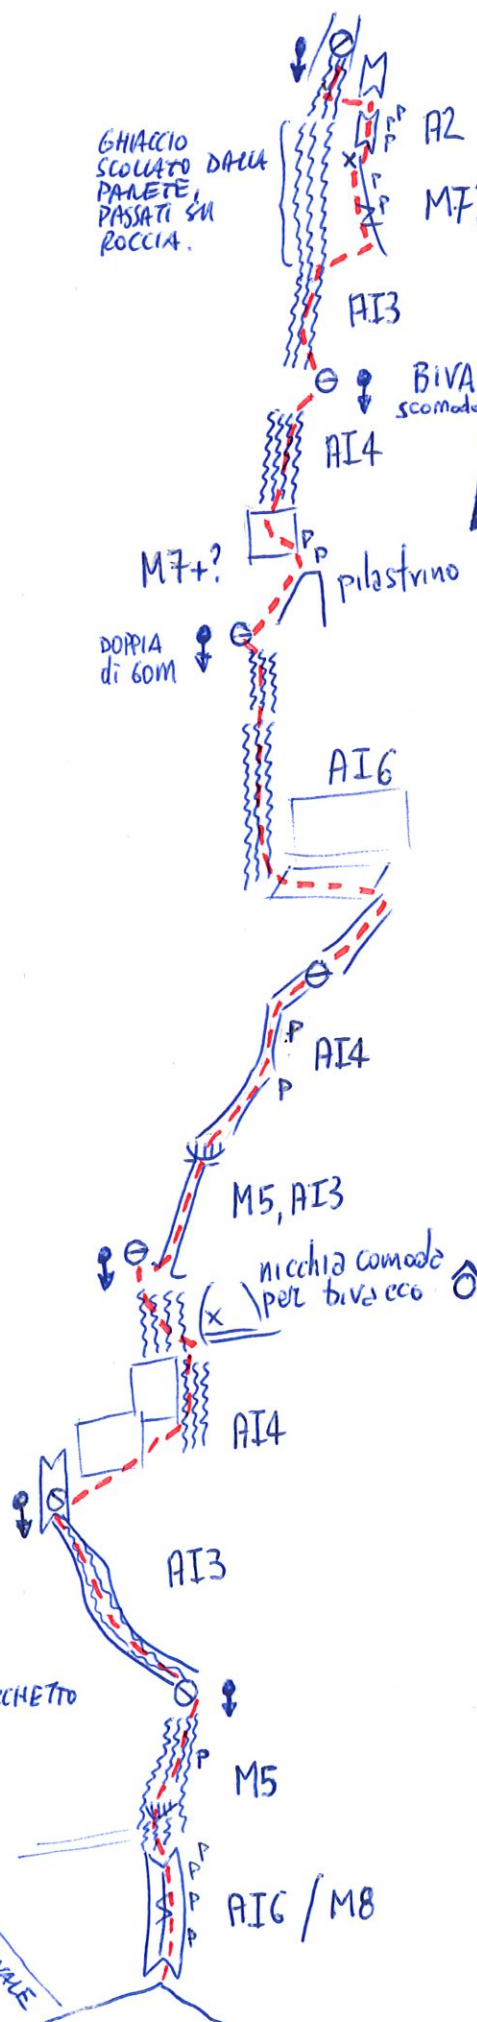

ZUITA PATAVINA

Alessandro Bui
Daniele Geremie
Giovanni Zaccaria

- 2SP
- 7L-50M
- 2SP
- 6L-40M
- 2SP
- 5L-30M
- 2FR
- 4L-40M
- 3CH
- 3L-45M
- 2CH
- 2L-60M
- 1SP+PICCHETTO
- 1L-60M

650M
MATERIALE:
2 SERIE DI FRIEND
DAI MICRO ALIEN AL 3BD
1 SERIE 4BD E 5BD
8 VITI MEDIE/CORTE
PORTAEDGE CONSIGLIATO
1 CORPO MORTO
SELEZIONE DI CHIODI

- 1SP + CORPO M.
- 14L-40M
- 1SP + VITE
- 13L-40M
- 1SP + VITE
- 12L-60M
- 1SP + CORPO M.
- 11L-40M
- 2SP
- 10L-45M
- 1SP+FR
- 9L-45M
- 3SP
- 8L-40M
- 2SP