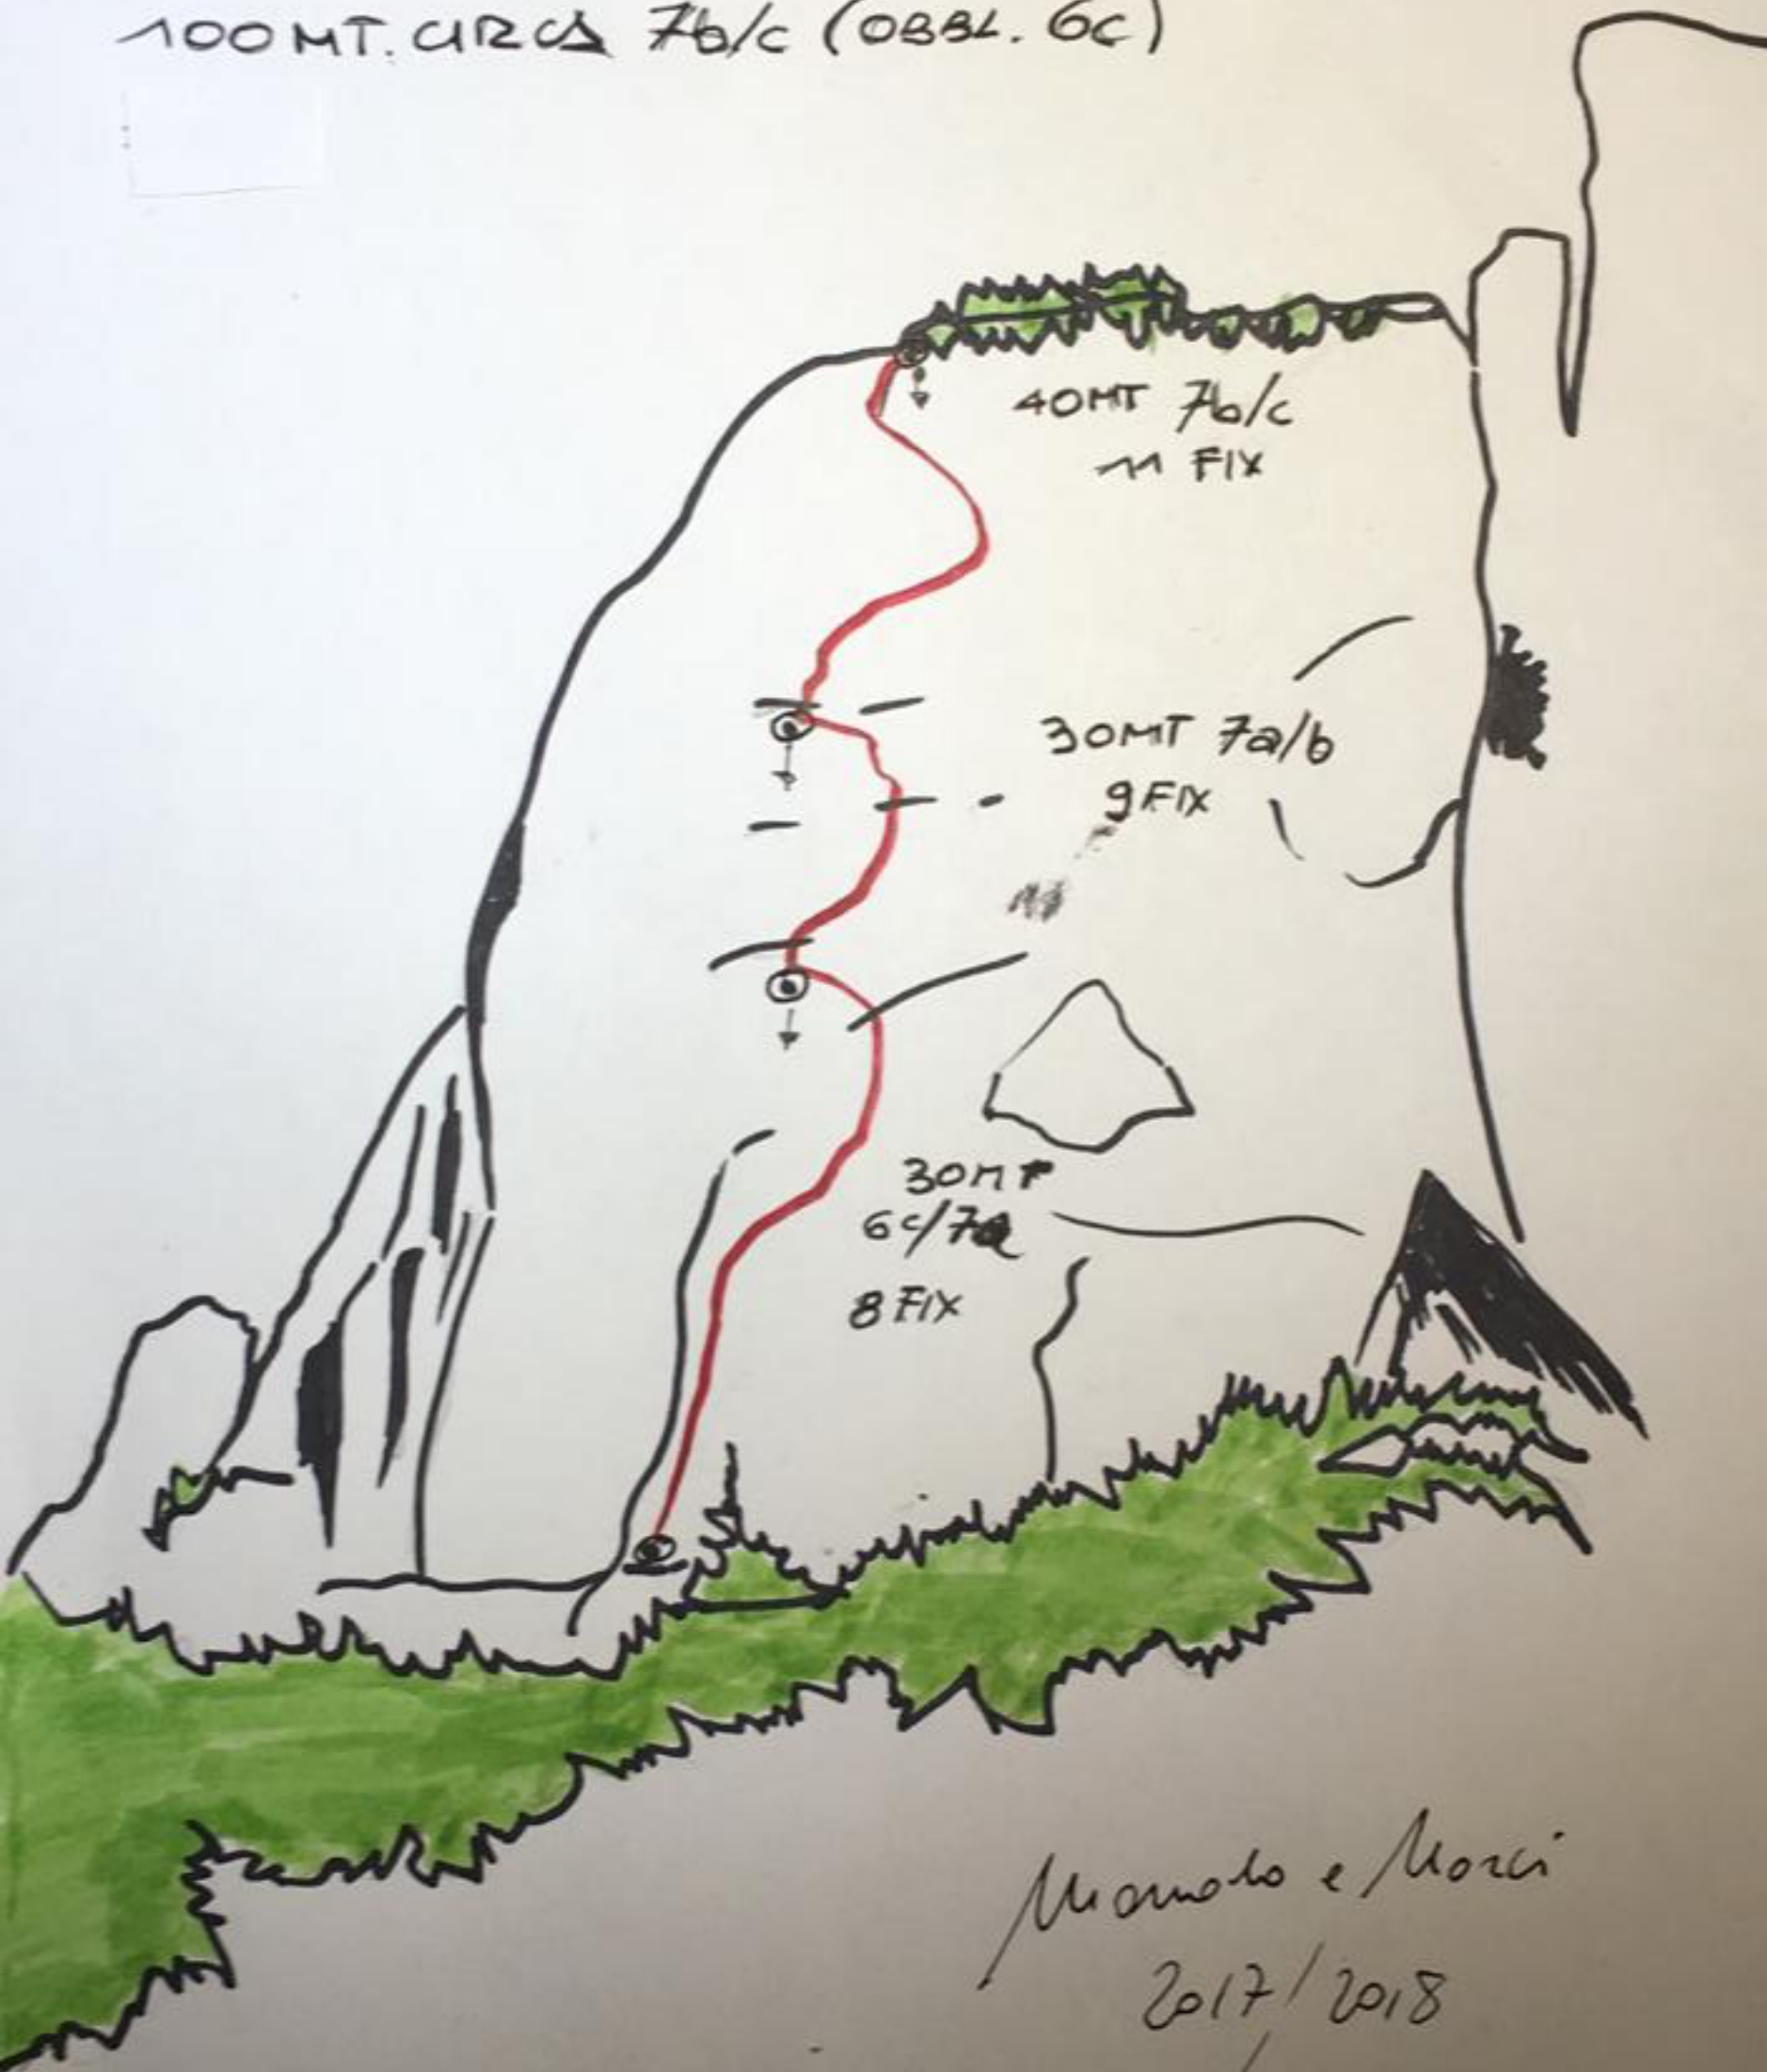

TACA BIANCA

BEBE FOREVER

100 MT. CIRCA 7b/c (OBBL. 6c)

Manolo e Noemi
2017/2018