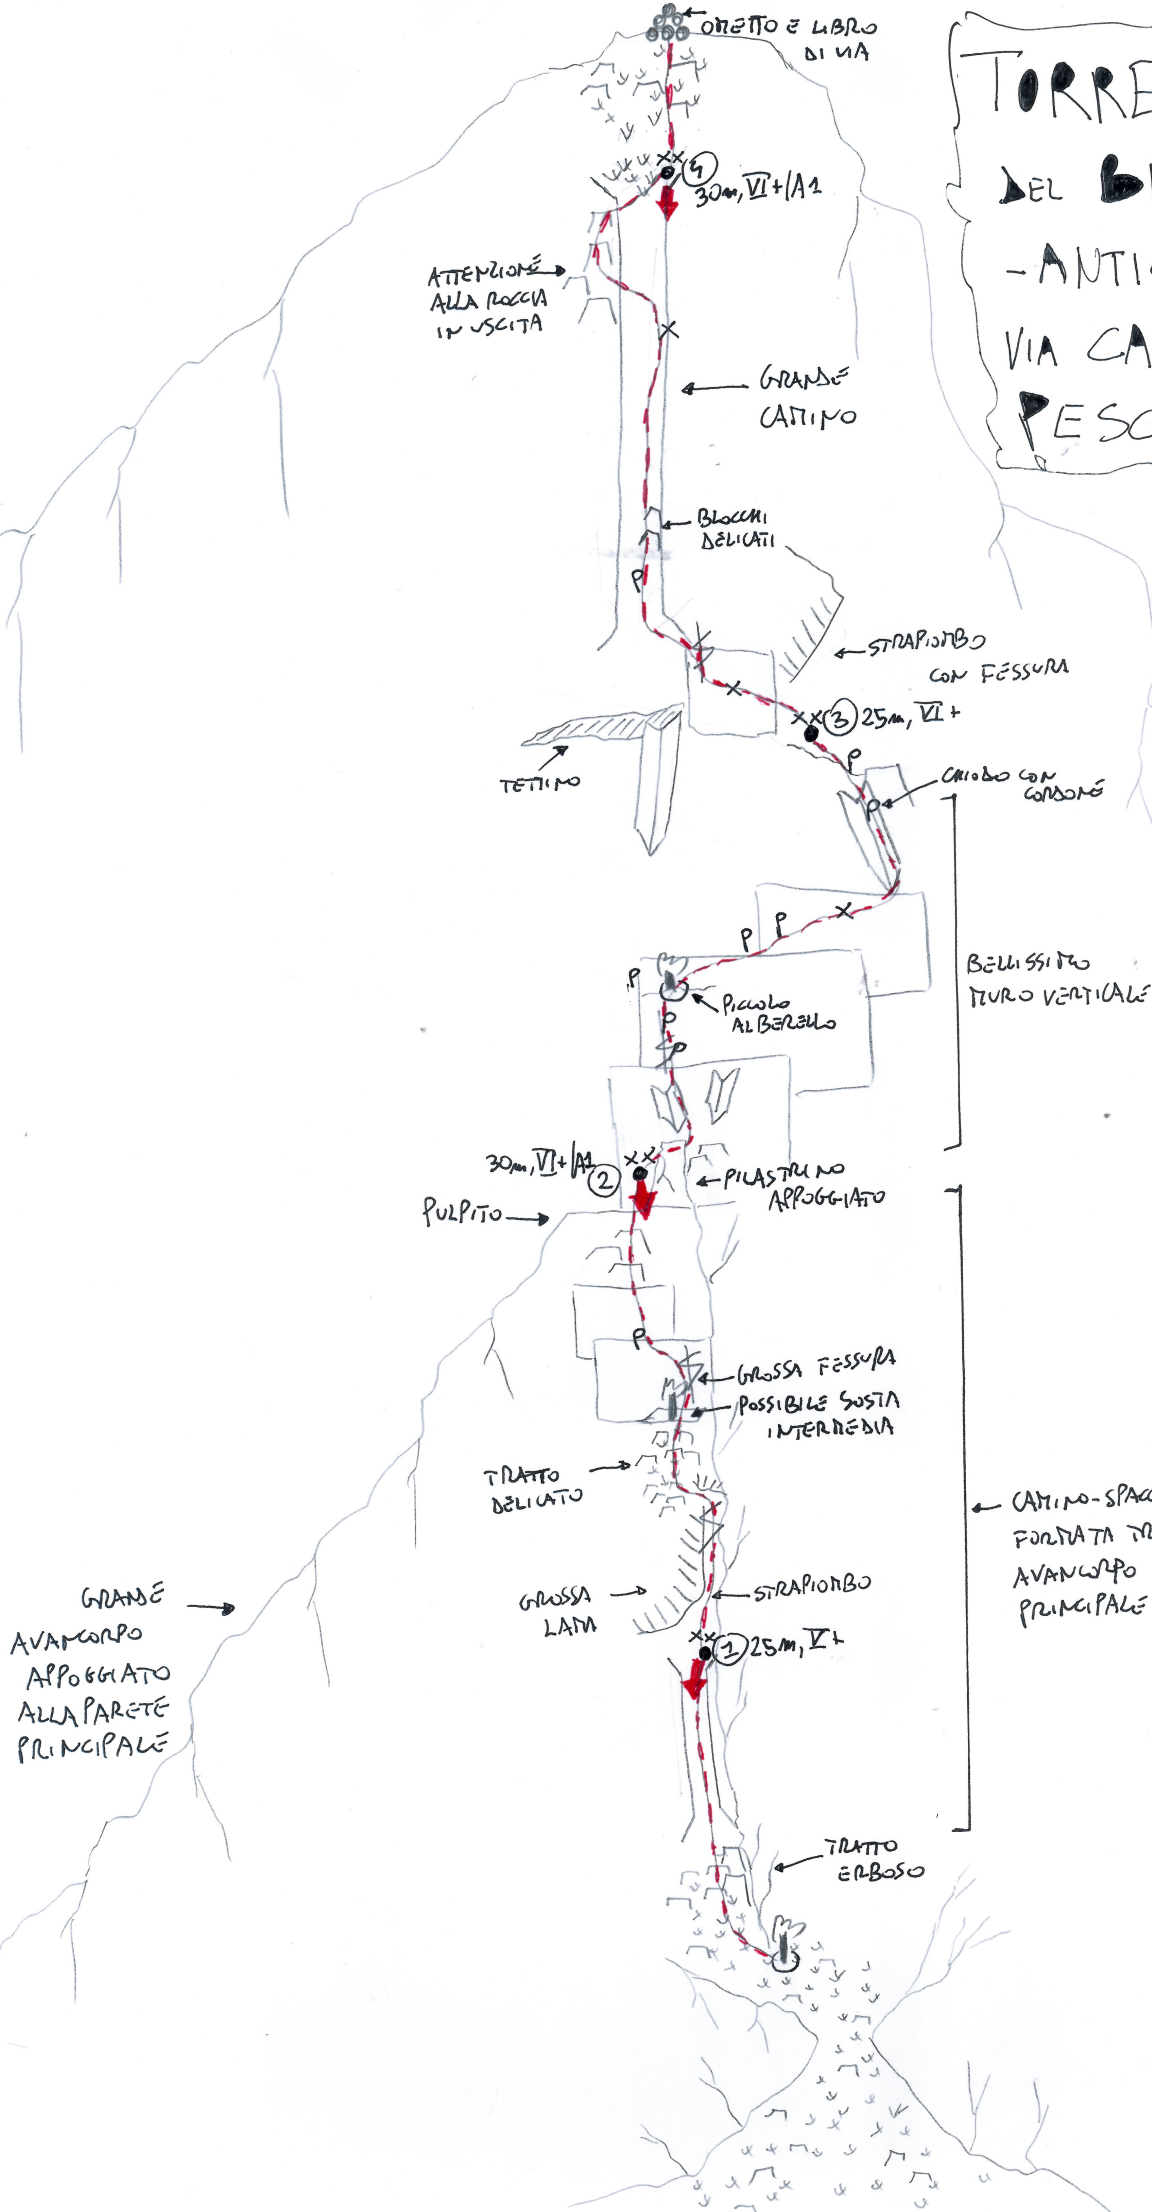

TORRE GRIGIA DEL BRENTO - ANTICIMA SUD - VIA CAMINO DEL PESCE D'APRILE

SVILUPPO ~ 110m
 DIFFICOLTÀ VI+/A1
 APERTURA DEL
 25/03/17 E 01/04/17
 WALTER "PRES" POLI DOMI
 ALESSANDRO PELO
 ALESSANDRO FERMIANI