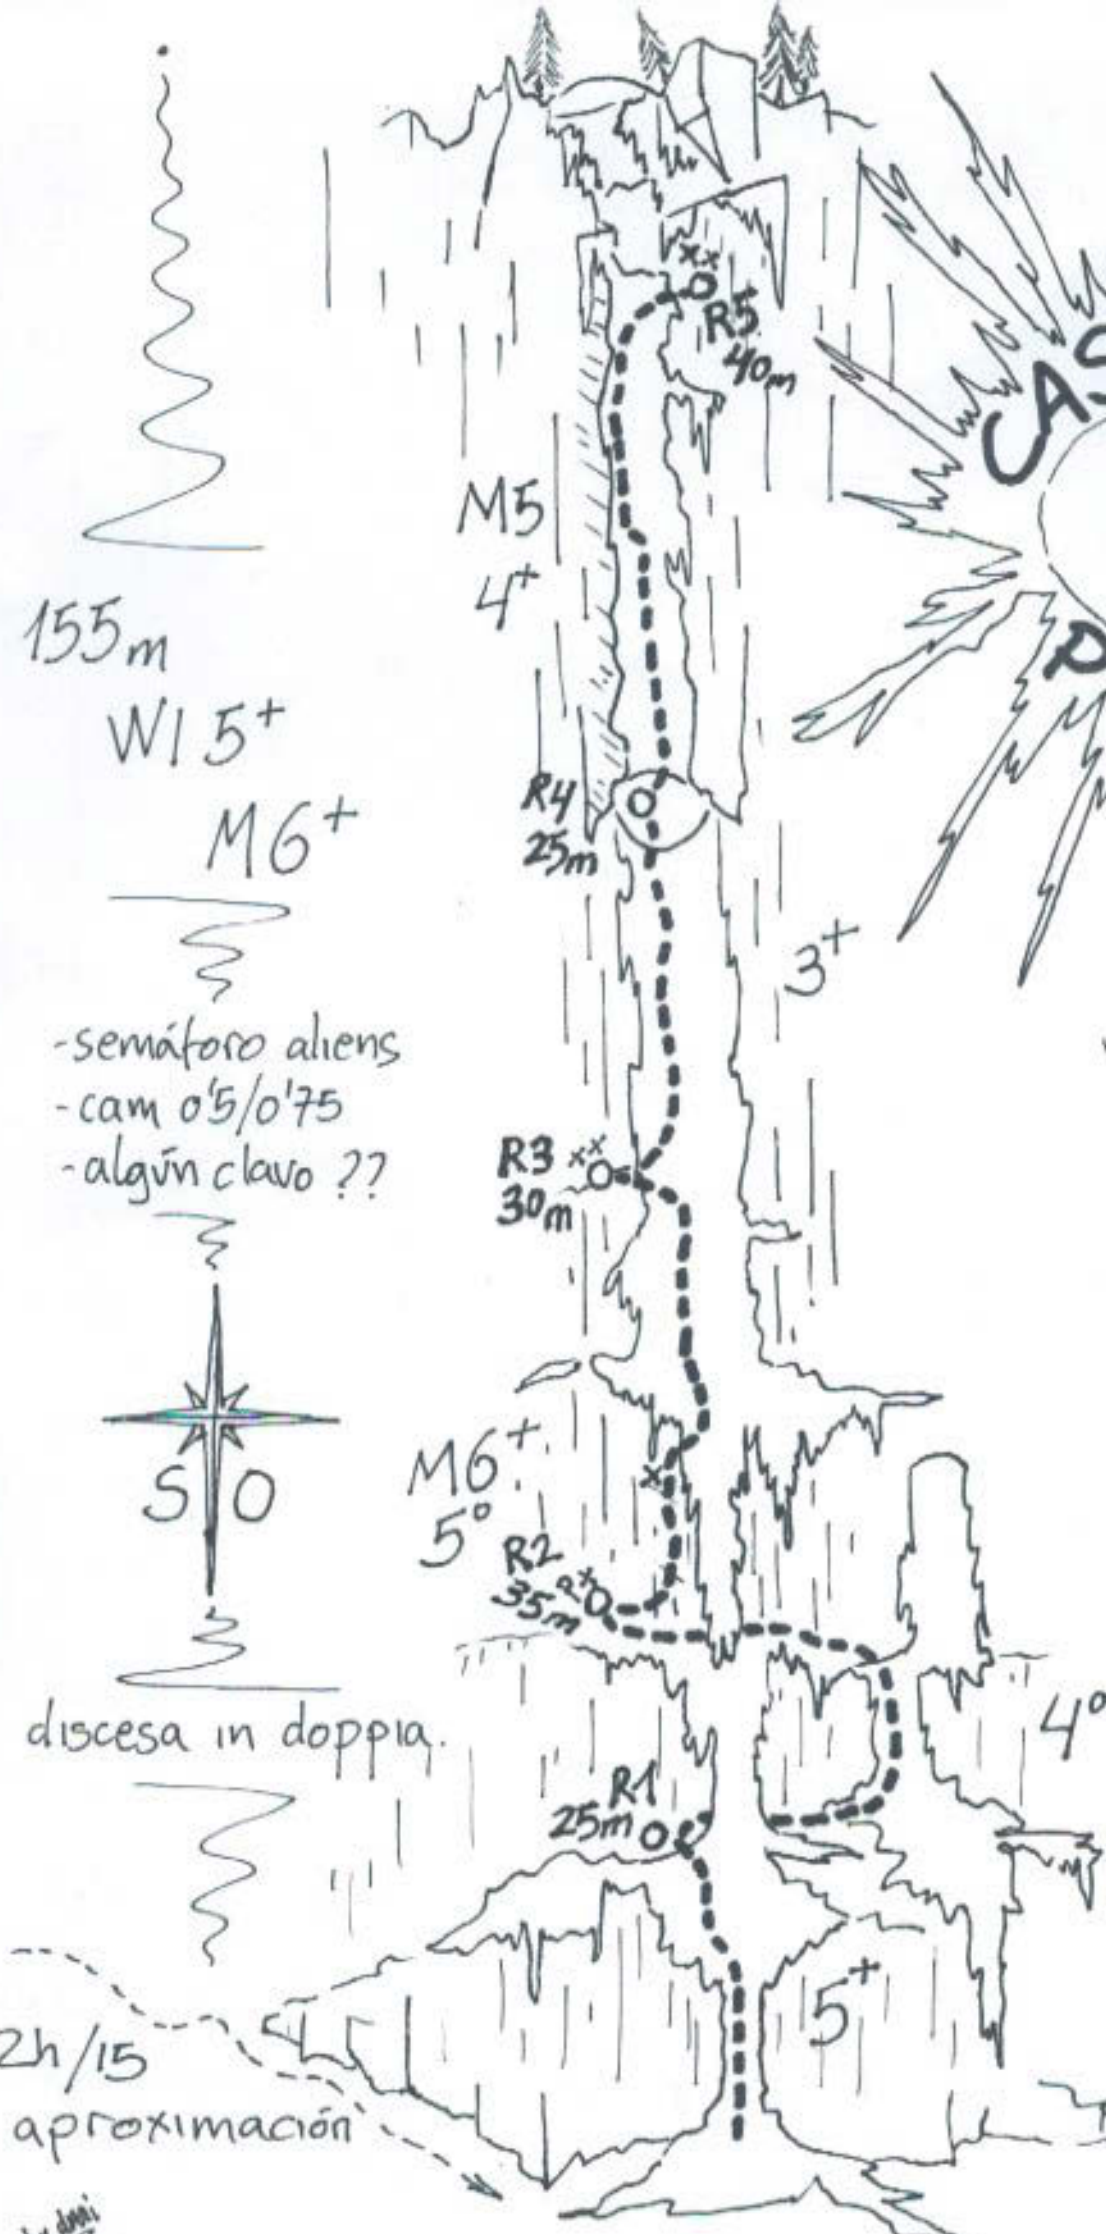

JASCATA da PINO

dolomiti
val cimoliana
santi padros
dani ascaso
20 enero 2017.

155m
W15+
M6+

- semáforo aliens
- cam 0'5/0'75
- algún clavo ??

discesa in doppia.

2h/15
aproximación

x bolt.