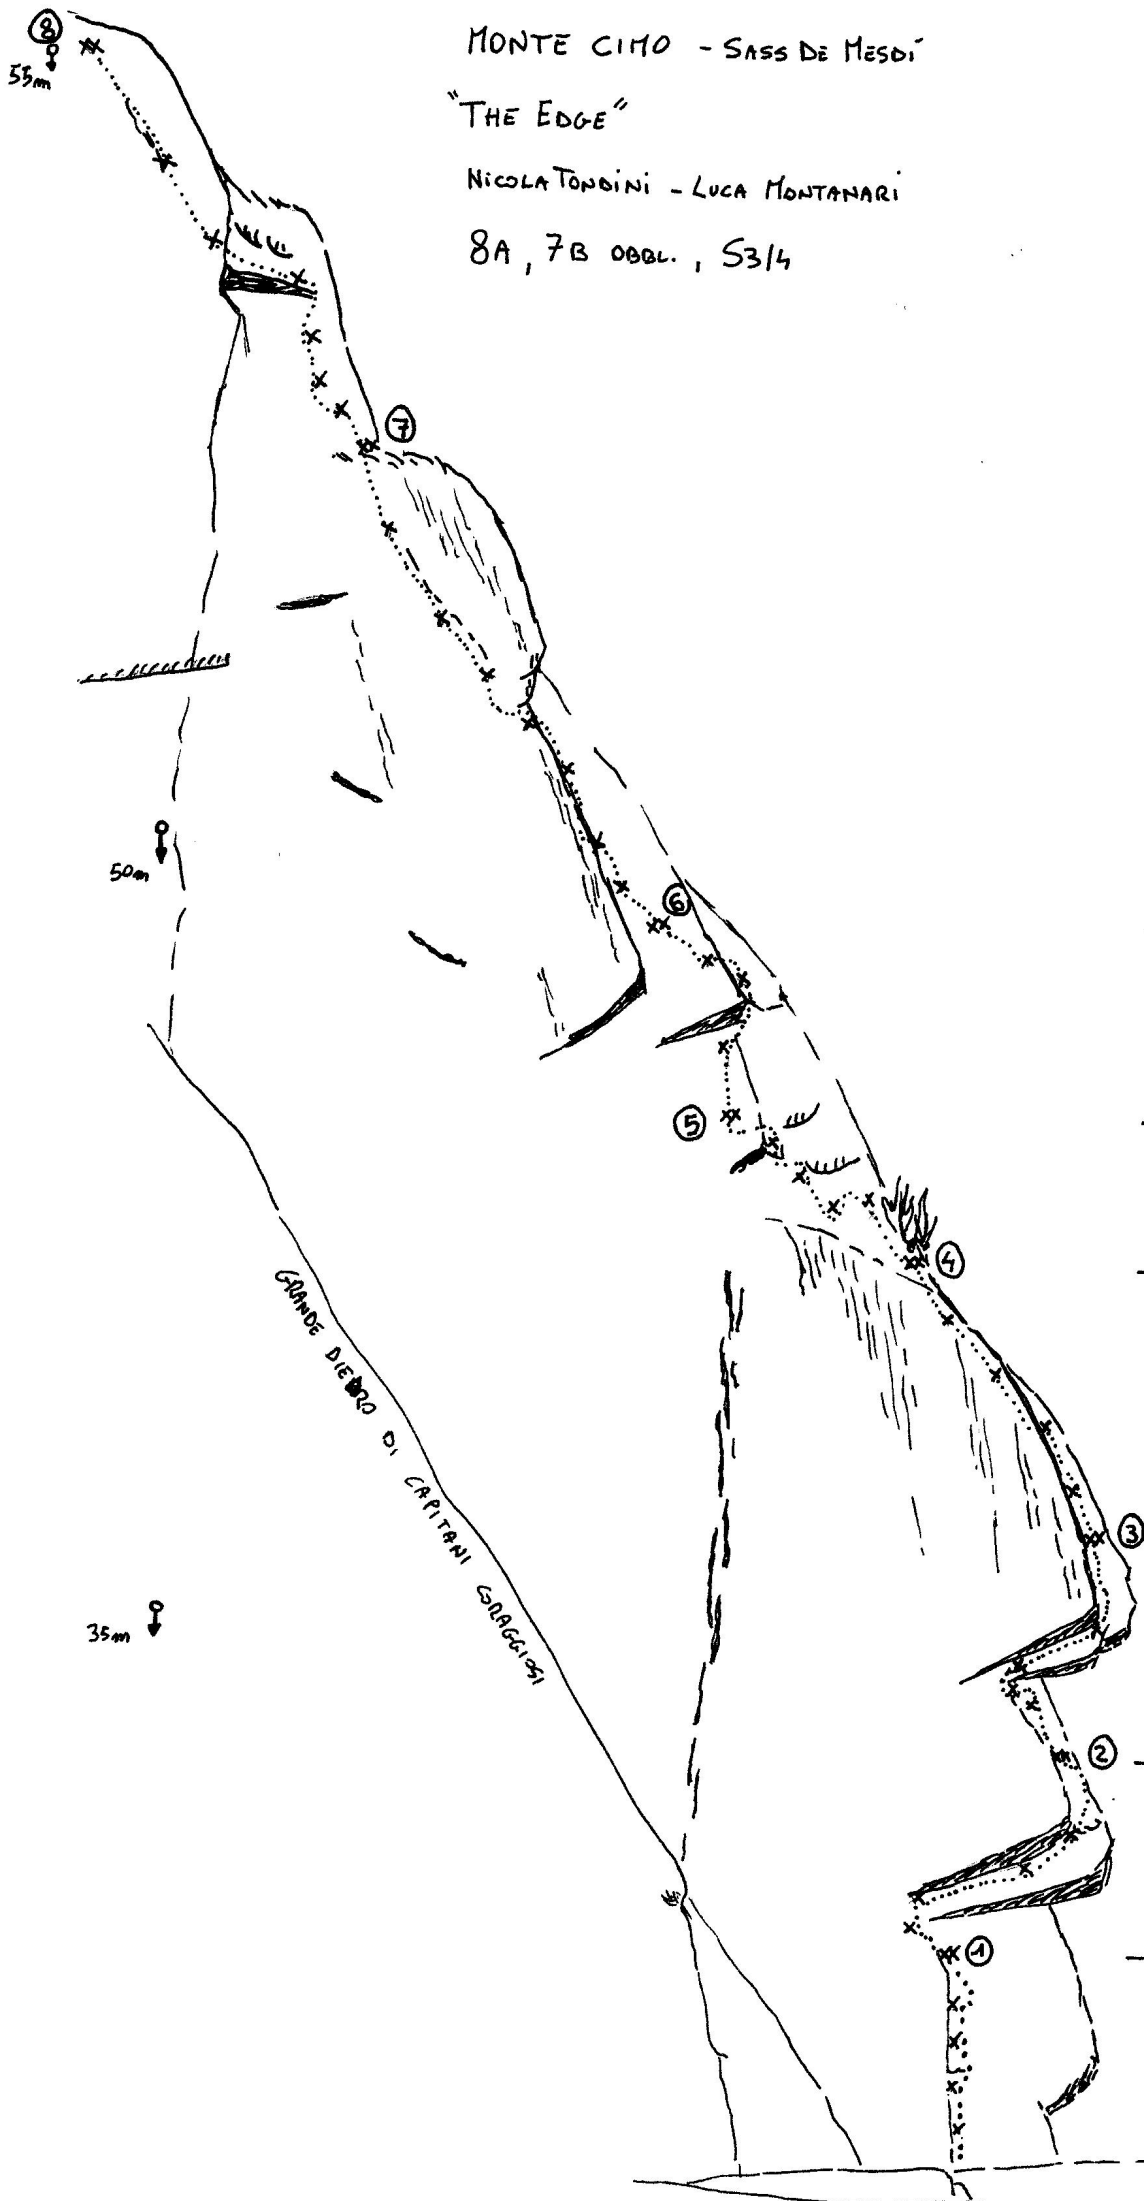

MONTE CIMO - SASS DE MESSI

"THE EDGE"

NICOLA TOMBINI - LUCA MONTANARI

8A, 7B OBL., S3/4

35M

6Fix 7B

35M

7Fix 7A+

20M

4Fix 7B

20M

4Fix 6B+

GRANDE DEBBO DI CAPITANI SDRAGGIATI

55m

50m

35m