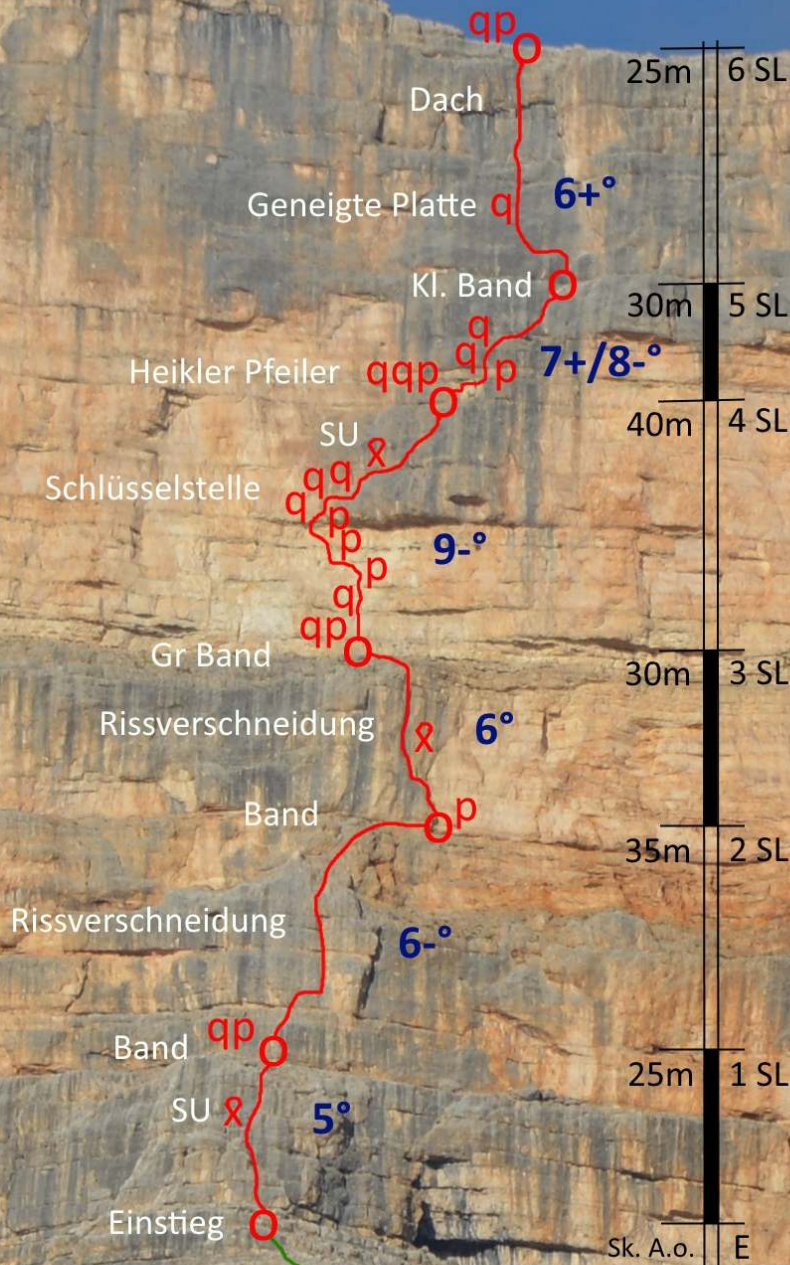

Sass d'la Crusc Piz dl Zübr 2718 m

"Voodoo-zauber"

SIMON GIETL
Alpinist

Gietl Simon
Oberbacher Andrea
16-17-19/09/14