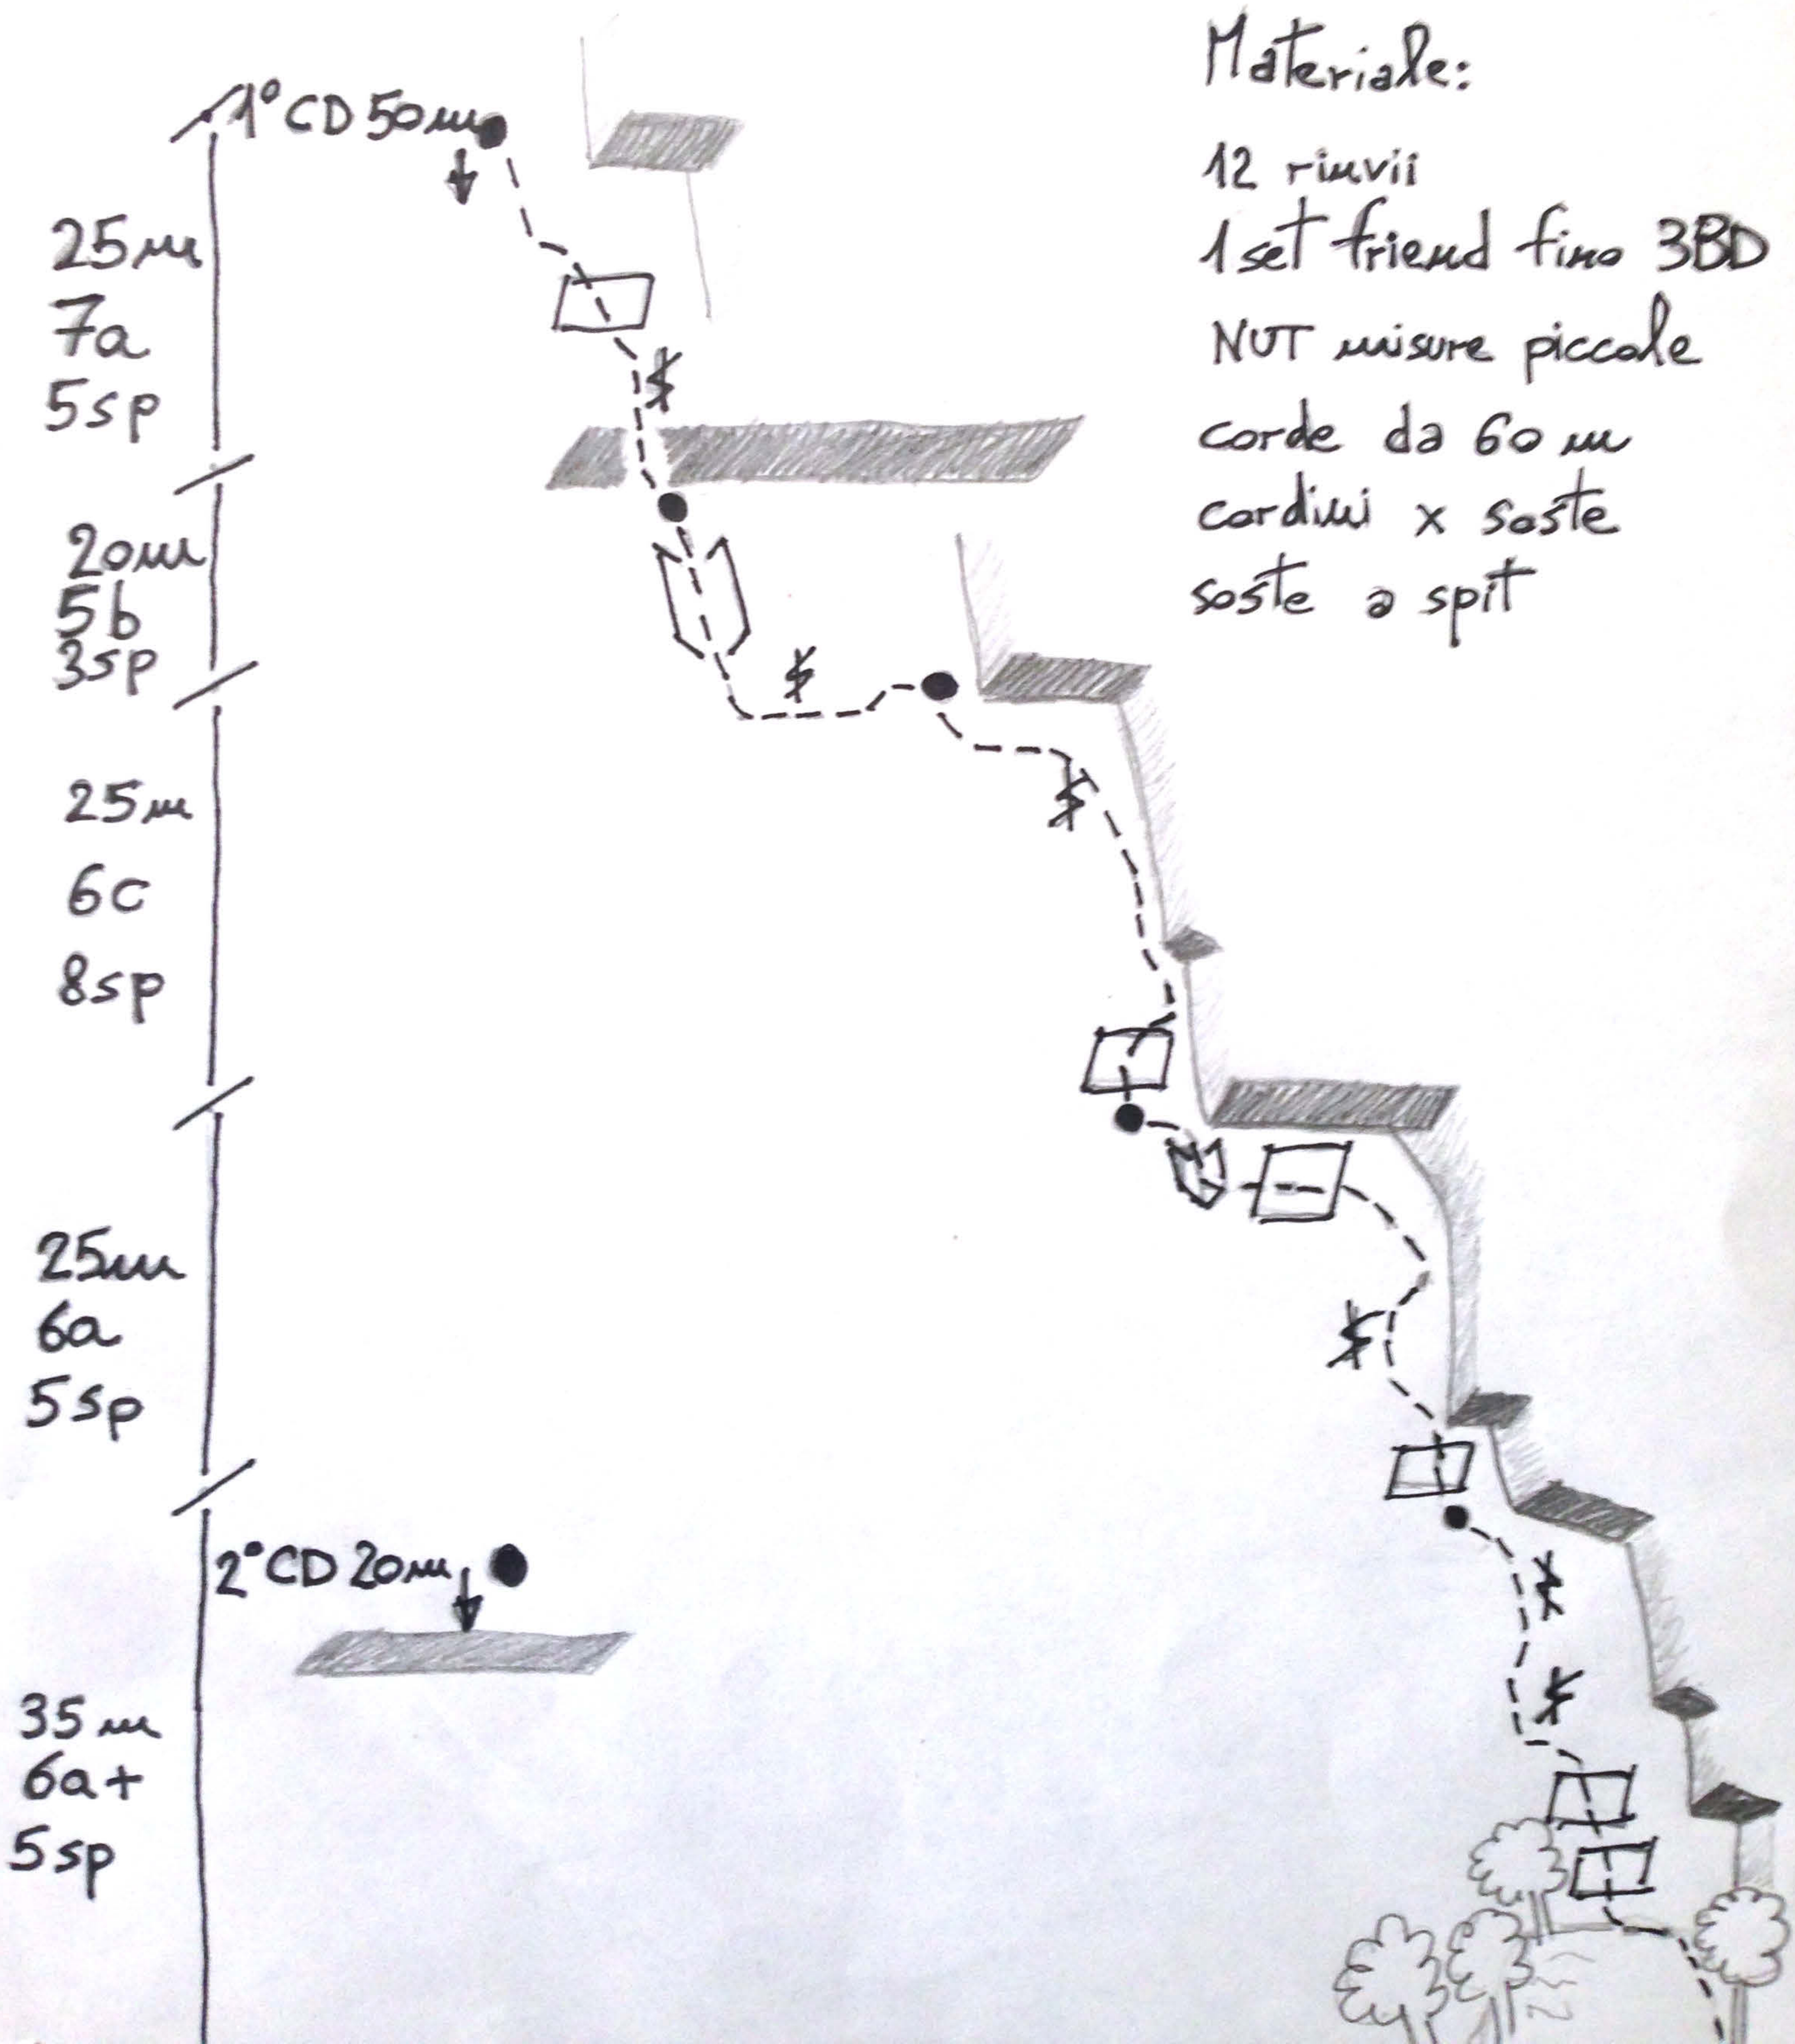

VIA BALLE SPAZIALI

RS2 Fa (6b obb.) 130m

Tommaso e Sebastiano De Zumi 25/6/15

Materiale:

- 12 rinvii
- 1 set friend fino 3BD
- NUT misure piccole
- corde da 60m
- cordini x soste
- soste a spit