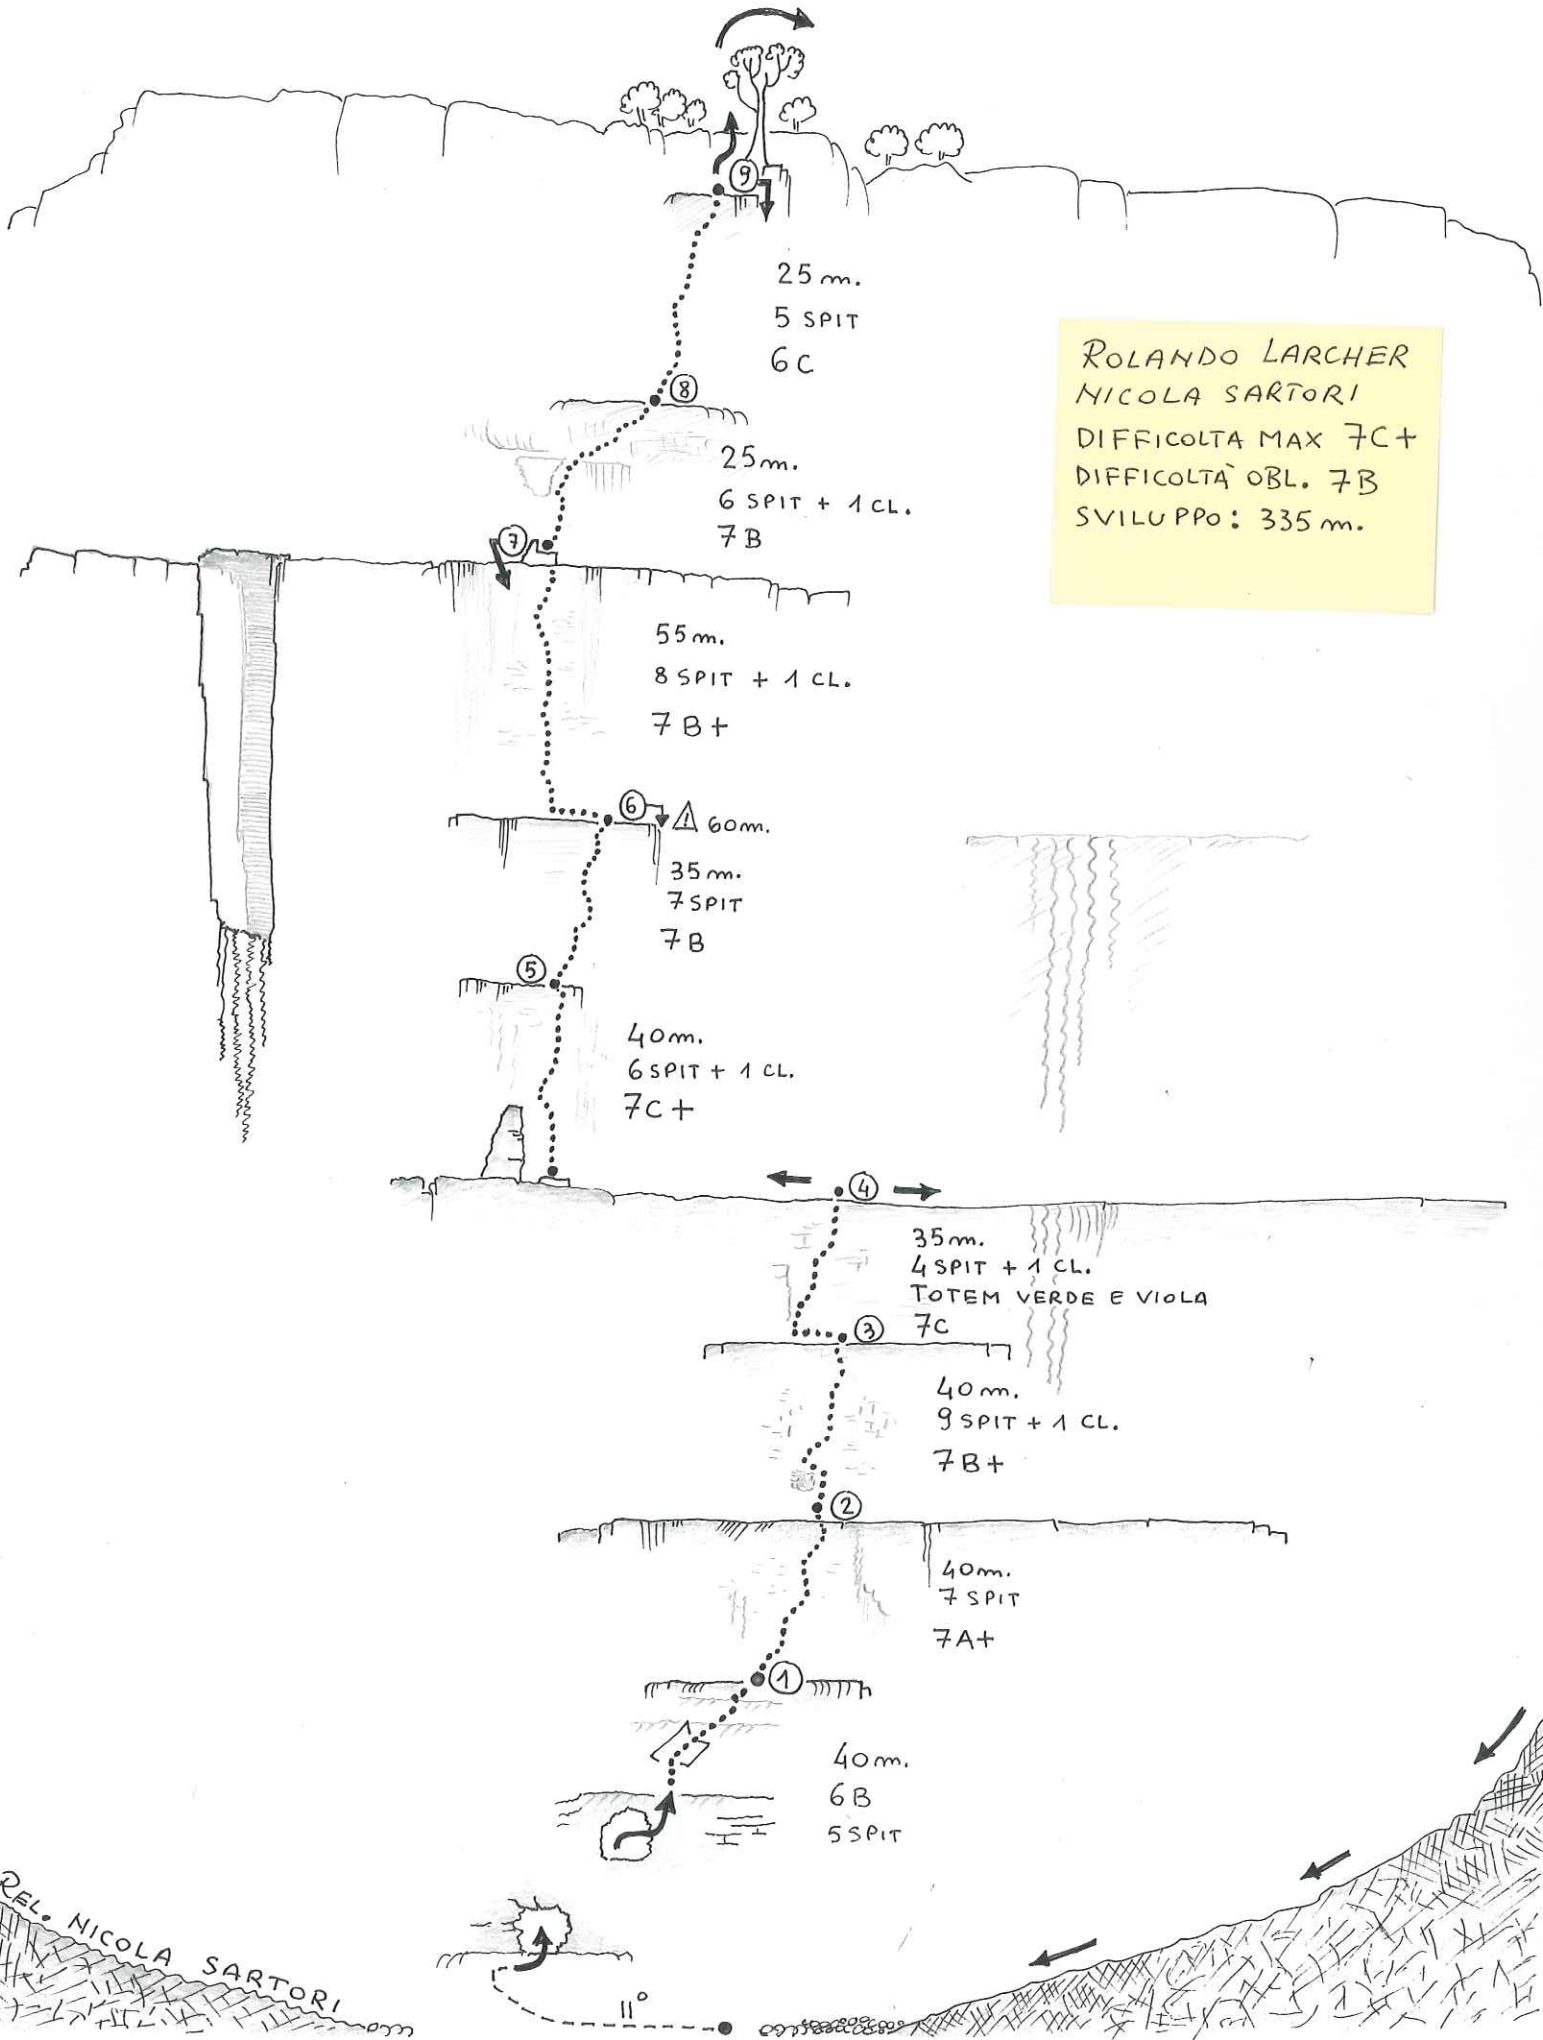

VAL TREMENTINA PAGANELLA VIA HAPPY LEDGE

ROLANDO LARCHER
NICOLA SARTORI
DIFFICOLTA' MAX 7C+
DIFFICOLTA' OBL. 7B
SVILUPPO: 335 m.

REL. NICOLA SARTORI