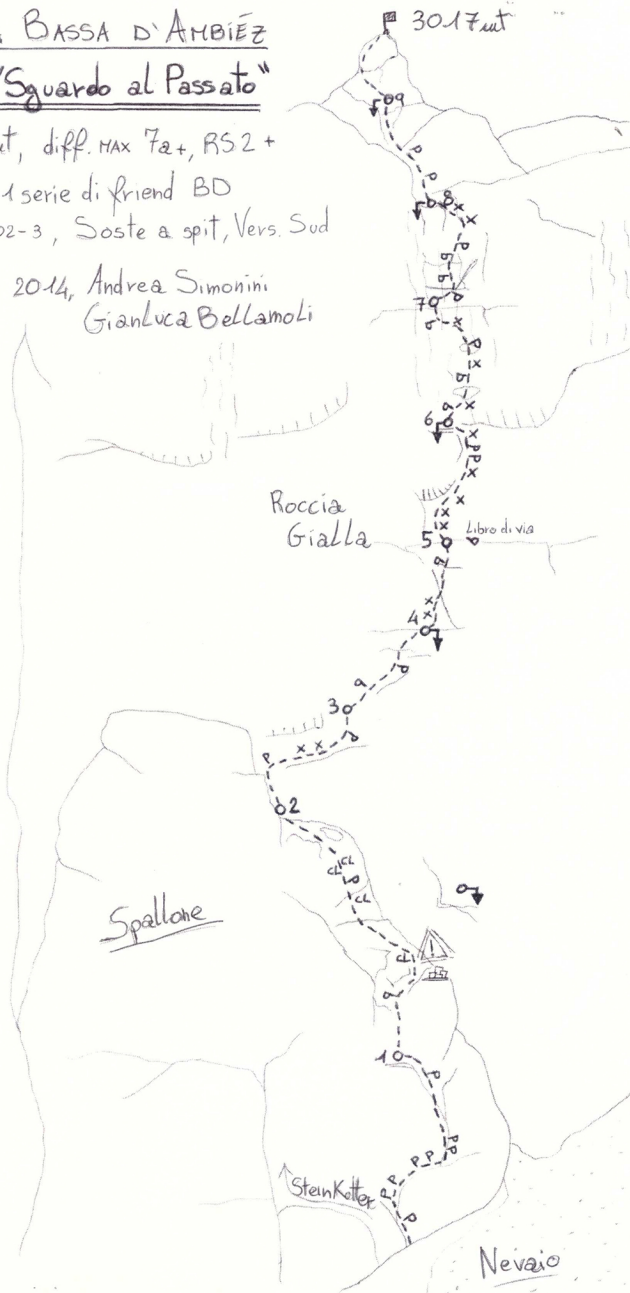

CIMA BASSA D'AMBIÈZ

Via "Sguardo al Passato"

300.ut, diff. MAX 7a+, RS2+

Utile 1 serie di friend BD
da 002-3, Soste a spit, Vers. Sud

Agosto 2014, Andrea Simonini
Gianluca Bellamoli

30.ut	9
2ch	6a
35.ut	8
2sp	6b
4ch	
35.ut	7
3sp	6c
4ch	
35.ut	6
5sp	7a
2ch	
20.ut	5
2sp	6b
1ch	
35.ut	4
2ch	5c
20.ut	3
2sp	6b
2ch	
55.ut	2
2ch	6a
4cl	
35.ut	1
8ch	7a+