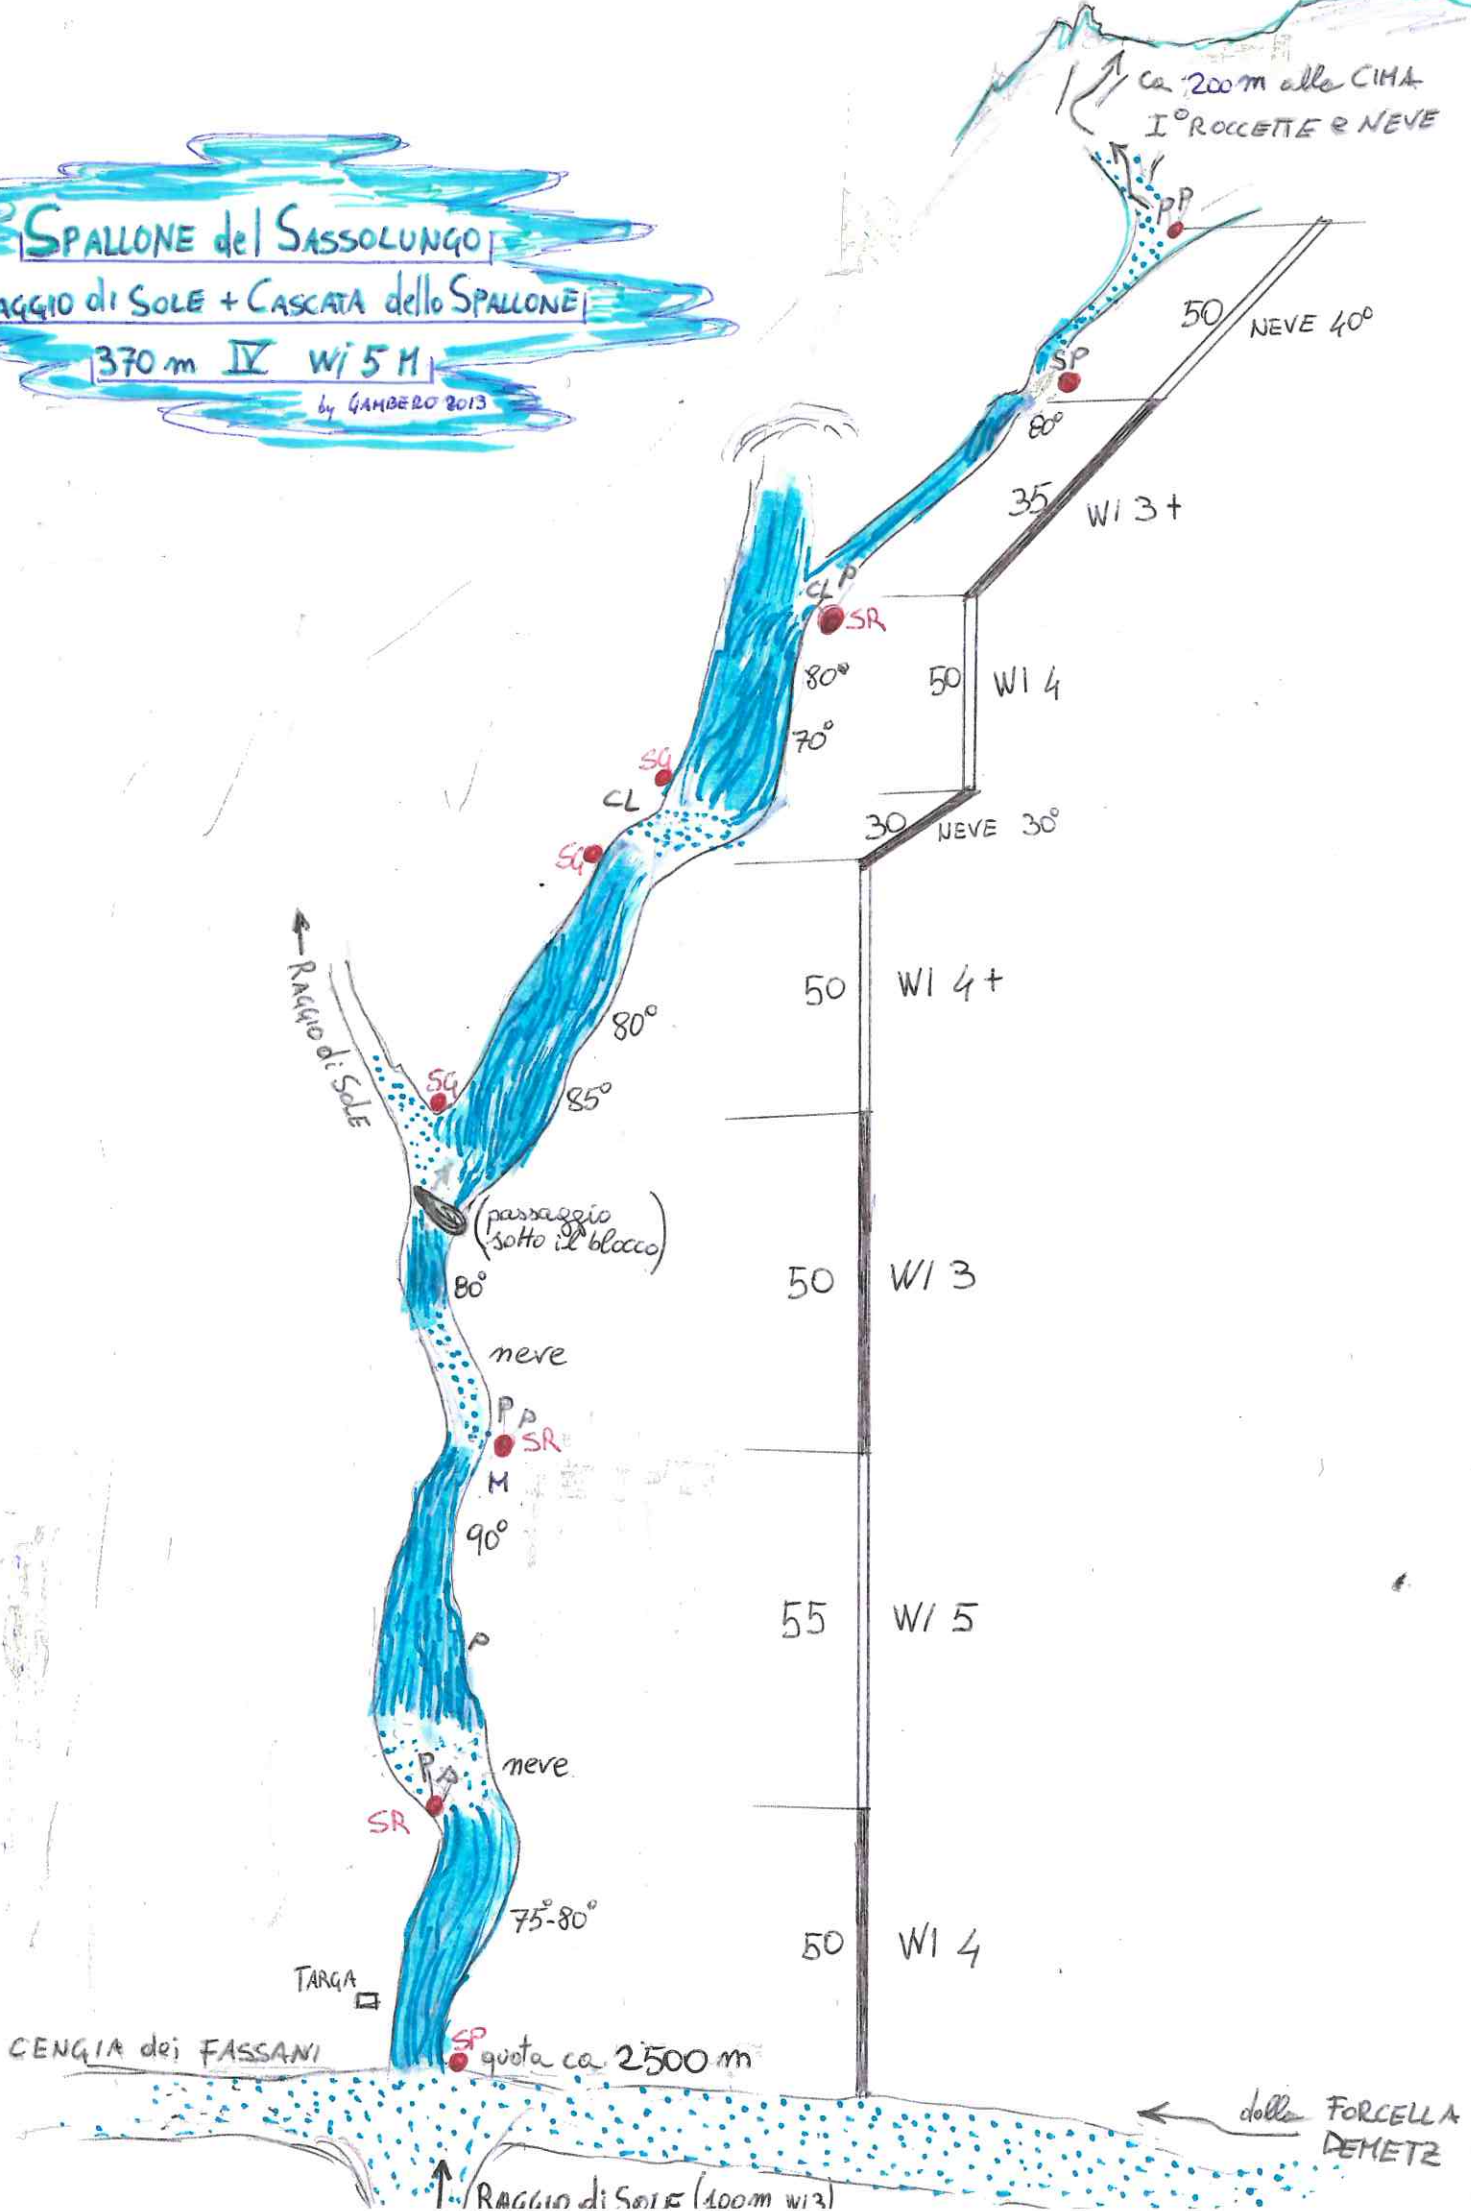

SPALLONE del SASSOLUNGO

RAGGIO di SOLE + Cascata dello SPALLONE

370 m IV WI 5 M

by GAMBERO 2013

ca. 200 m alle CIMA I° ROCLETTE & NEVE

50 NEVE 40°

35 WI 3+

50 WI 4

30 NEVE 30°

50 WI 4+

50 WI 3

55 WI 5

50 WI 4

Raggio di Sole

(passaggio sotto il blocco)

neve

neve

TARGA

CENGIA dei FASSANI quota ca. 2500 m

Raggio di Sole (100m WI 3)

della FORCELLA DEMETZ