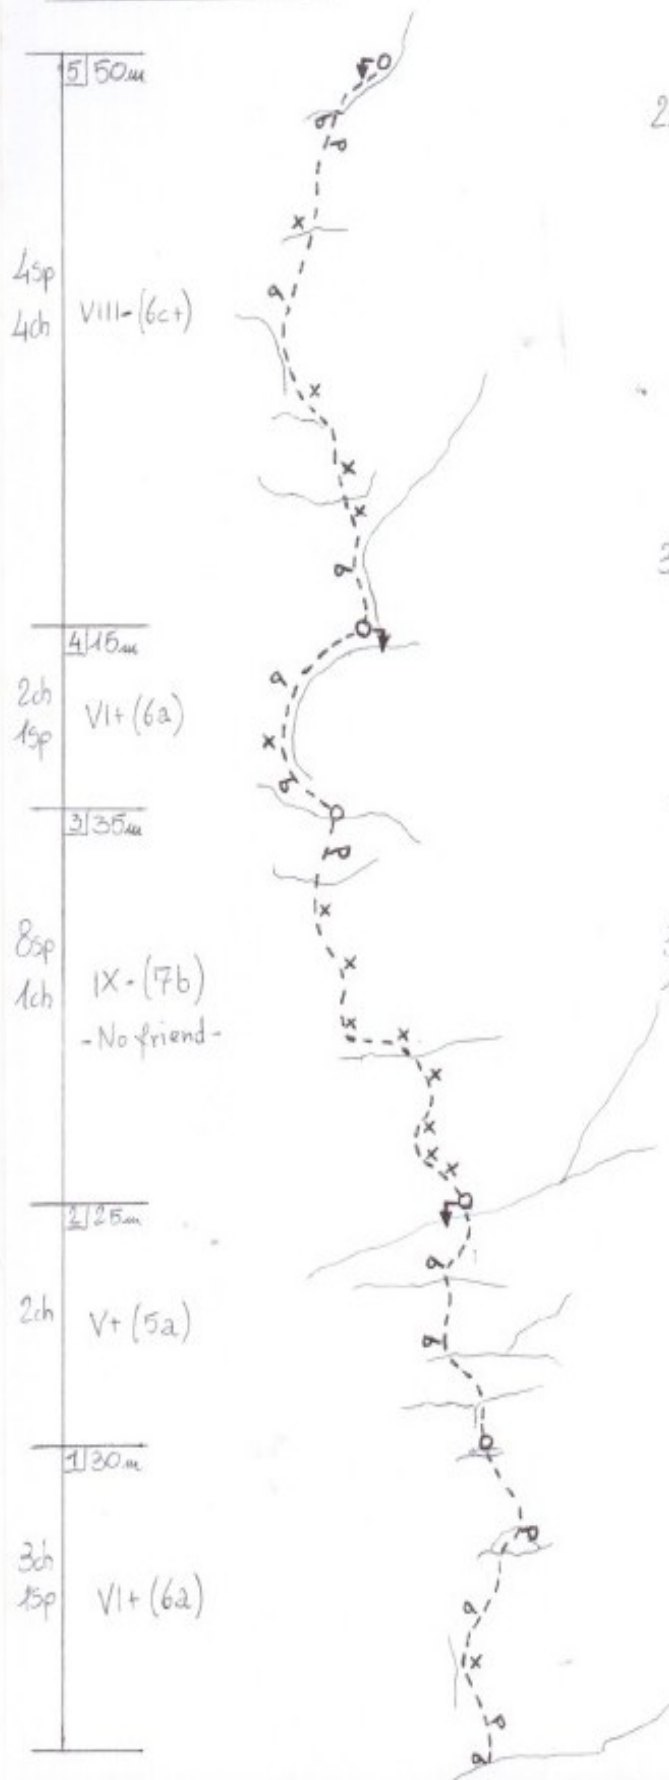

COL DEI BOS, Fanis

Parete Sud-Est

Via "Lisetta"

DIFF. MAX 7b, 7a dbl

SVIL. 250m, R53

LUGLIO 2013

SIMONINI, DUZZI, MORETTO

-RIENTRO IN DOPPIA-

UTILI FRIEND: 0,5-0,75-1-2 BD