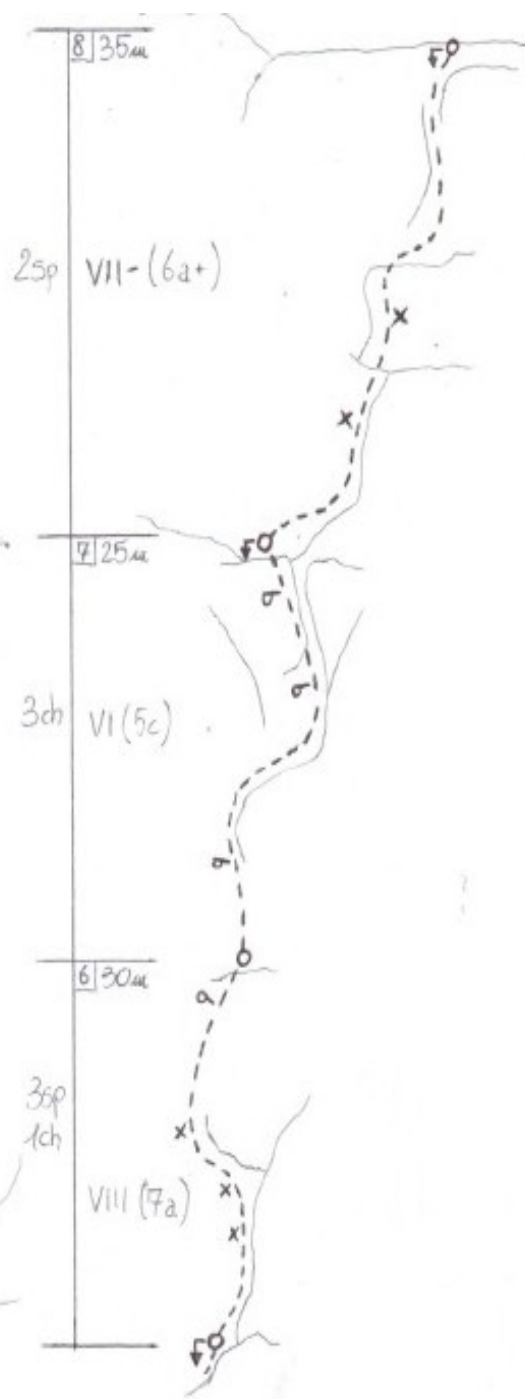

COL DEI BOS, Fanis

Parete Sud-Est

Via "Lisetta"

DIFF. MAX 7b, 7a dbl

SVIL. 250m, R53

LUGLIO 2013

SIMONINI, DUZZI, MORETTO

-RIENTRO IN DOPPIA-

UTILI FRIEND: 0,5-0,75-1-2 BD