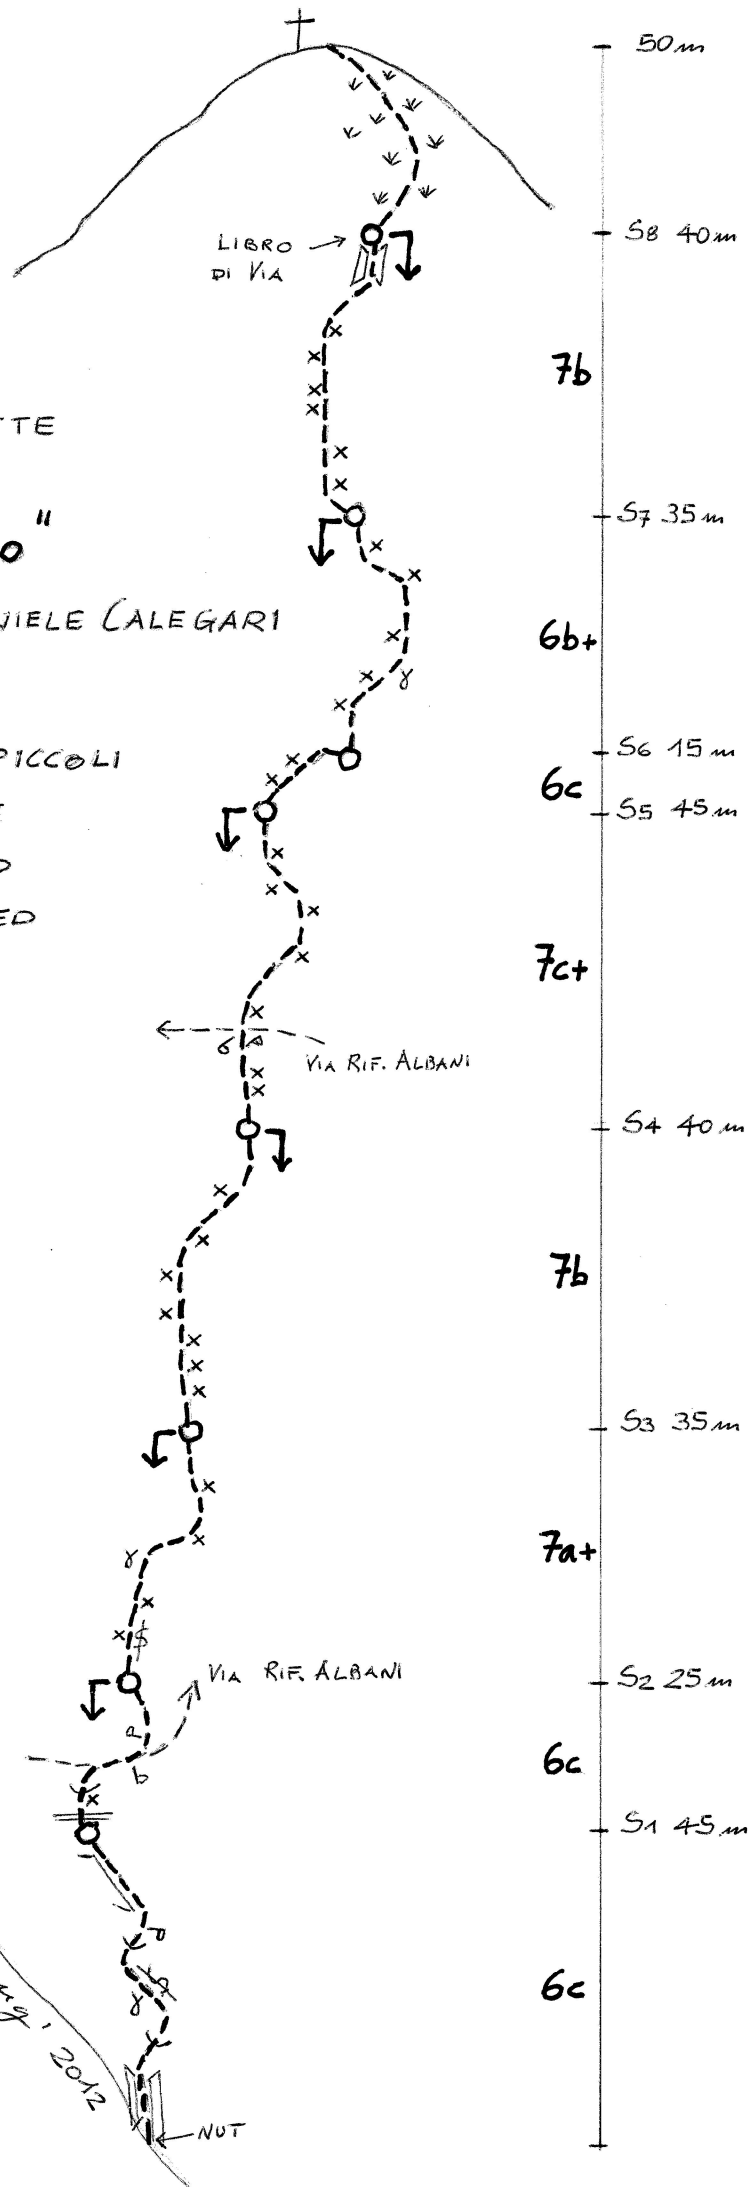

PRESOLANA
 CORNA DELLE 4 MATTE
 PARETE SUD
 VIA "A PIEDE LIBERO"

GIANGI ANGELONI & DANIELE CALEGARI
 280 MT. 7c+ (7a OBBL.)

2x60MT, NUTS, TRICAM PICCOLI
 2 KEVLAR PER CLESSIDRE
 FRIENDS FINO AL n°2 BD
 (DOPPIE LE MIS. PICCOLE ED
 EV. 1 e 2)

- x SPIT
- 6 CHIODO
- y CLESSIDRA LASCIATA

Giangi 2012

NUT